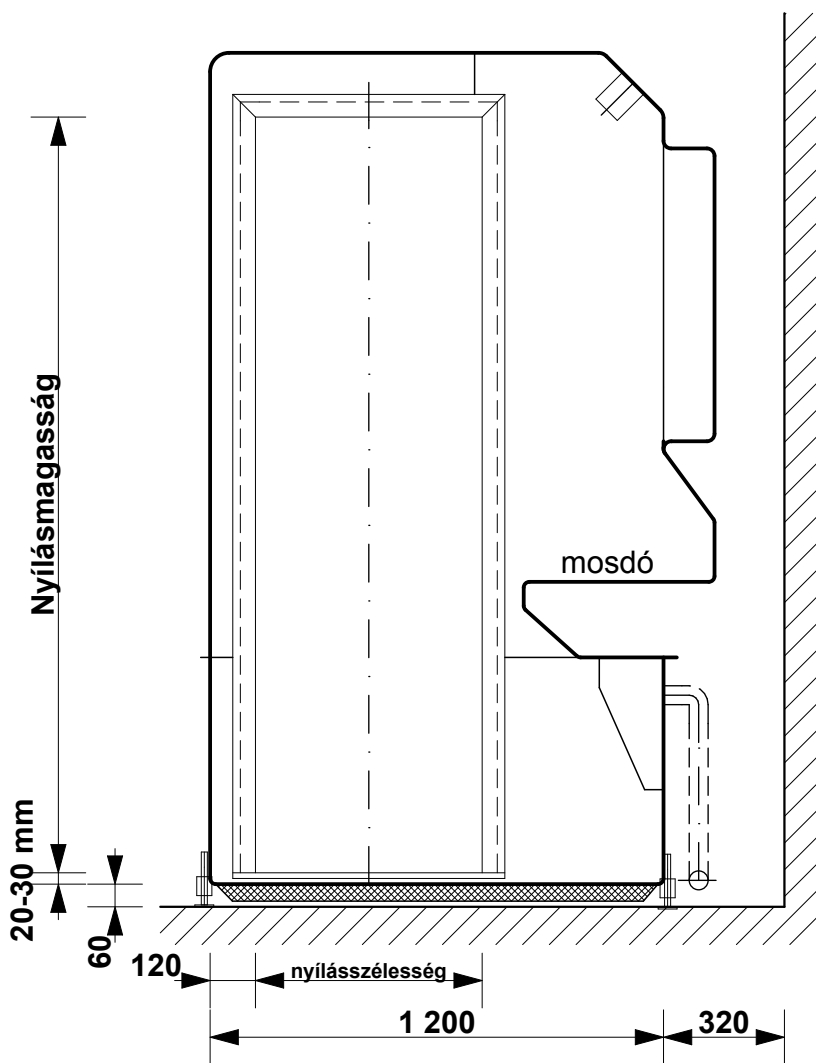

SANSYSTEM

Típus: "OLYMPIA"

Sanipex Hungaria Kft. 2600 Vác, Szent László út 50.

M= 1:20

Beépítési méretek

Oldal: 01

BEÉPÍTÉSI PÉLDA M= 1:20

ALAPRAJZI VÁLTOZATOK ÉS BEÉPÍTÉSI MÉRETEK M= 1:50

CSATLAKOZÁSI MÉRETEK M= 1:20

ALAPRAJZI MÉRETEK M= 1:20

A-A METSZET M= 1:20

SANSYSTEM

Típus: "OLYMPIA"

Sanipex Hungaria Kft. 2600 Vác, Szent László út 50.

M= 1:20

Beépítési méretek

Oldal: 04

B-B METSZET M= 1:20

C-C METSZET M= 1:20

SANSYSTEM

Típus: "OLYMPIA"

Sanipex Hungaria Kft. 2600 Vác, Szent László út 50.

M= 1:20

Beépítési méretek

Oldal: 06

D-D METSZET M= 1:20