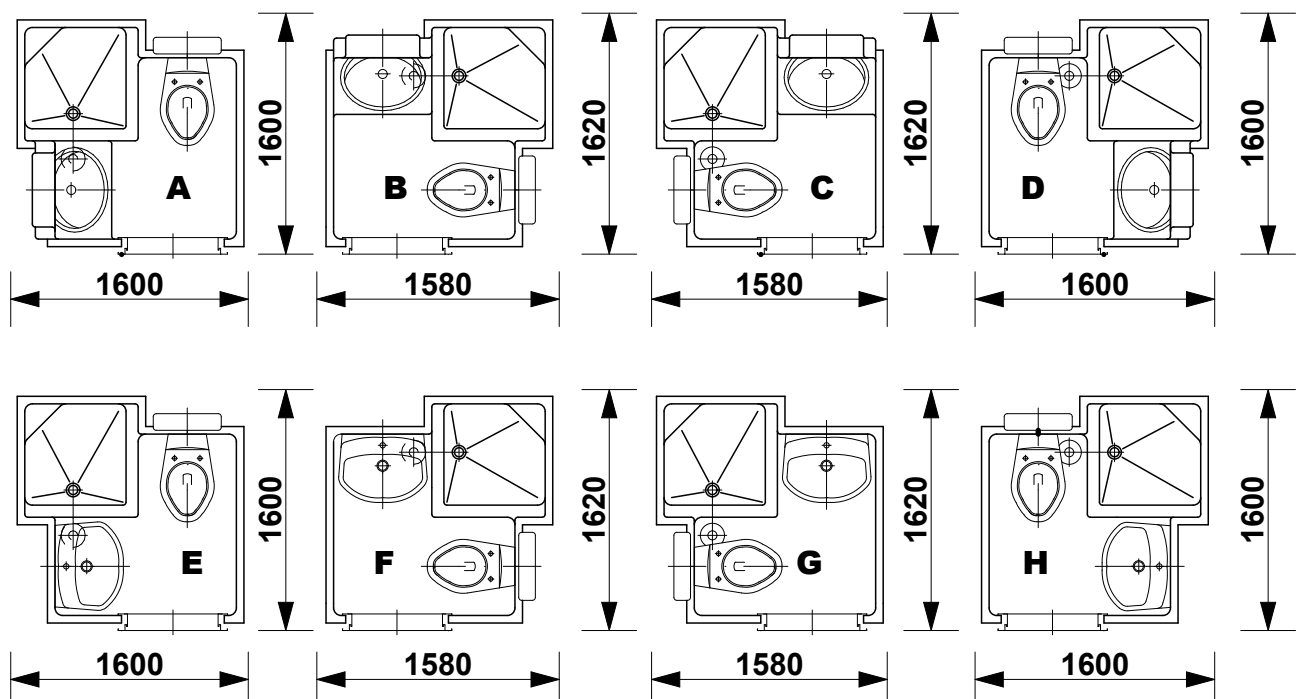

SANSYSTEM

Típus: "OLYMPIA"

Sanipex Hungaria Kft. 2600 Vác, Szent László út 50.

M= 1:20

Beépítési méretek

Oldal: 01

BEÉPÍTÉSI PÉLDA M= 1:20

ALAPRAJZI VÁLTOZATOK ÉS BEÉPÍTÉSI MÉRETEK M= 1:50

CSATLAKOZÁSI MÉRETEK M= 1:20

ALAPRAJZI MÉRETEK M= 1:20

A-A METSZET M= 1:20

SANSYSTEM

Típus: "OLYMPIA"

Sanipex Hungaria Kft. 2600 Vác, Szent László út 50.

M= 1:20

Beépítési méretek

Oldal: 04

B-B METSZET M= 1:20

C-C METSZET M= 1:20

SANSYSTEM

Típus: "OLYMPIA"

Sanipex Hungaria Kft. 2600 Vác, Szent László út 50.

M= 1:20

Beépítési méretek

Oldal: 06

D-D METSZET M= 1:20