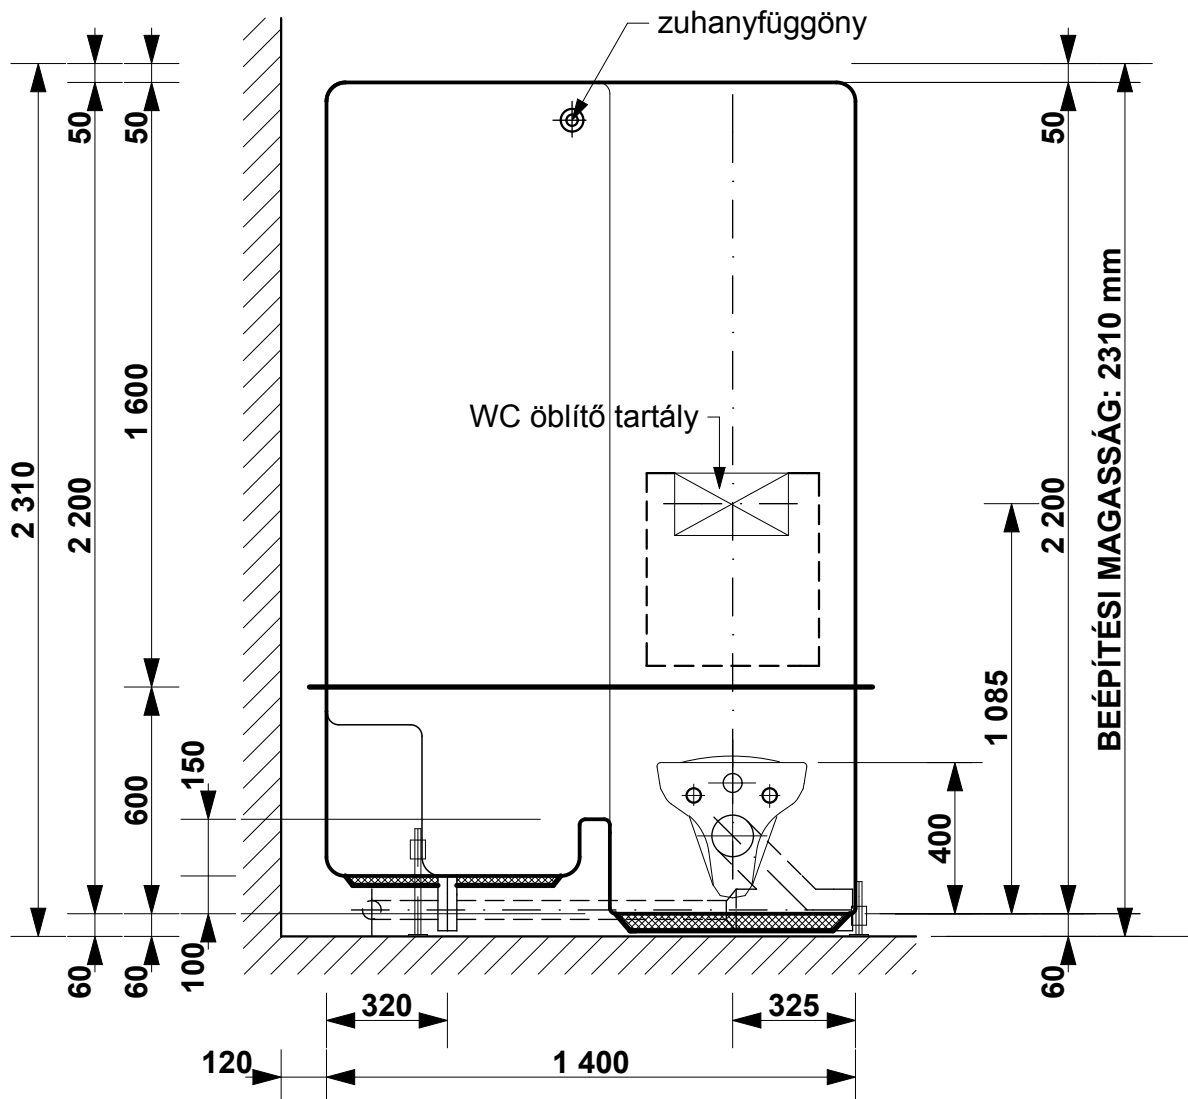

SANSYSTEM

Típus: "OLYMPIA"

Sanipex Hungaria Kft. 2600 Vác, Szent László út 50.

M= 1:20

Beépítési méretek

Oldal: 01

BEÉPÍTÉSI PÉLDA M= 1:20

ALAPRAJZI VÁLTOZATOK ÉS BEÉPÍTÉSI MÉRETEK M= 1:50

CSATLAKOZÁSI MÉRETEK M= 1:20

ALAPRAJZI MÉRETEK M= 1:20

A-A METSZET M= 1:20

SANSYSTEM

Típus: "OLYMPIA"

Sanipex Hungaria Kft. 2600 Vác, Szent László út 50.

M= 1:20

Beépítési méretek

Oldal: 04

B-B METSZET M= 1:20

C-C METSZET M= 1:20

SANSYSTEM

Típus: "OLYMPIA"

Sanipex Hungaria Kft. 2600 Vác, Szent László út 50.

M= 1:20

Beépítési méretek

Oldal: 06

D-D METSZET M= 1:20