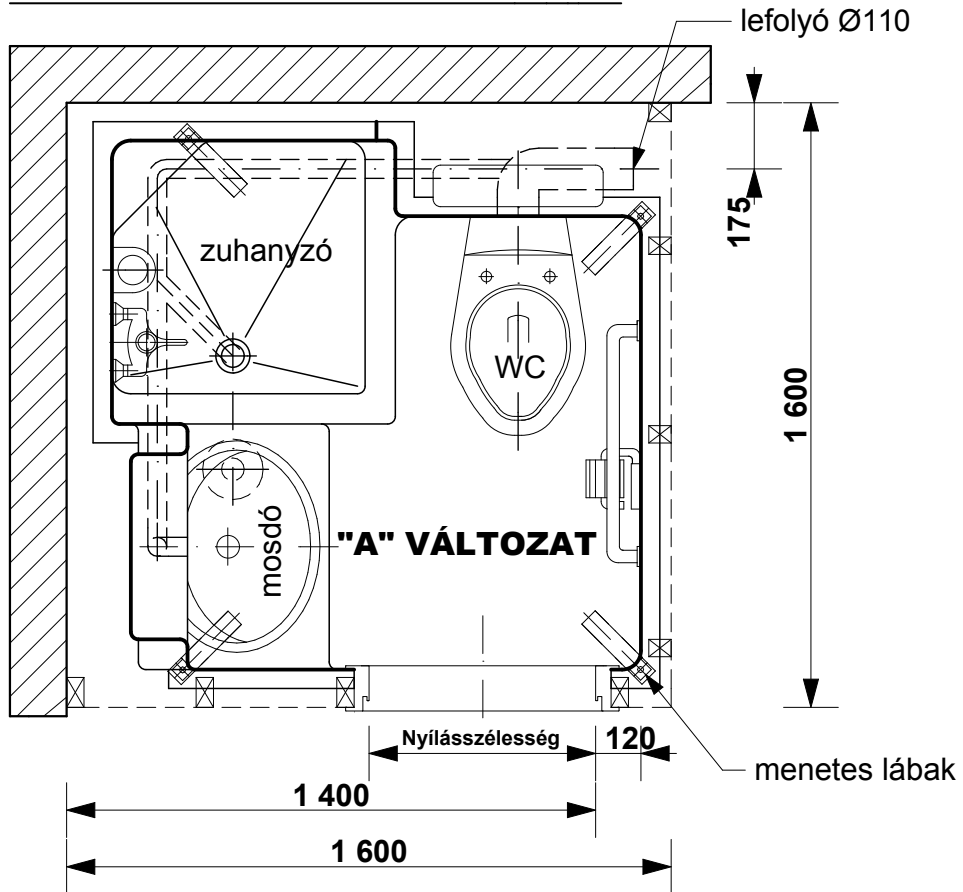

SANSYSTEM

Típus: "OLYMPIA"

Sanipex Hungaria Kft. 2600 Vác, Szent László út 50.

M= 1:20

Beépítési méretek

Oldal: 01

BEÉPÍTÉSI PÉLDA M= 1:20

ALAPRAJZI VÁLTOZATOK ÉS BEÉPÍTÉSI MÉRETEK M= 1:50

CSATLAKOZÁSI MÉRETEK M= 1:20

ALAPRAJZI MÉRETEK M= 1:20

A-A METSZET M= 1:20

SANSYSTEM

Típus: "OLYMPIA"

Sanipex Hungaria Kft. 2600 Vác, Szent László út 50.

M= 1:20

Beépítési méretek

Oldal: 04

B-B METSZET M= 1:20

C-C METSZET M= 1:20

SANSYSTEM

Típus: "OLYMPIA"

Sanipex Hungaria Kft. 2600 Vác, Szent László út 50.

M= 1:20

Beépítési méretek

Oldal: 06

D-D METSZET M= 1:20