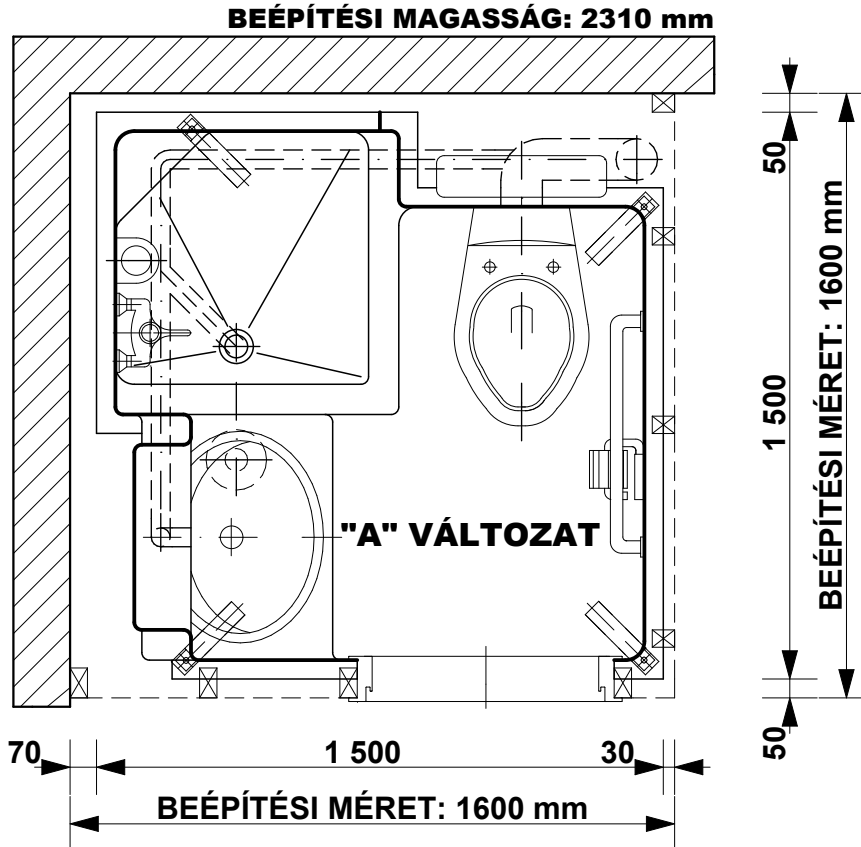

SANSYSTEM

Típus: "OLYMPIA"

Sanipex Hungaria Kft. 2600 Vác, Szent László út 50.

M= 1:20

Beépítési méretek

Oldal: 01

BEÉPÍTÉSI PÉLDA M= 1:20

ALAPRAJZI VÁLTOZATOK ÉS BEÉPÍTÉSI MÉRETEK M= 1:50

CSATLAKOZÁSI MÉRETEK M= 1:20

ALAPRAJZI MÉRETEK M= 1:20

A-A METSZET M= 1:20

SANSYSTEM

Típus: "OLYMPIA"

Sanipex Hungaria Kft. 2600 Vác, Szent László út 50.

M= 1:20

Beépítési méretek

Oldal: 04

B-B METSZET M= 1:20

C-C METSZET M= 1:20

SANSYSTEM

Típus: "OLYMPIA"

Sanipex Hungaria Kft. 2600 Vác, Szent László út 50.

M= 1:20

Beépítési méretek

Oldal: 06

D-D METSZET M= 1:20