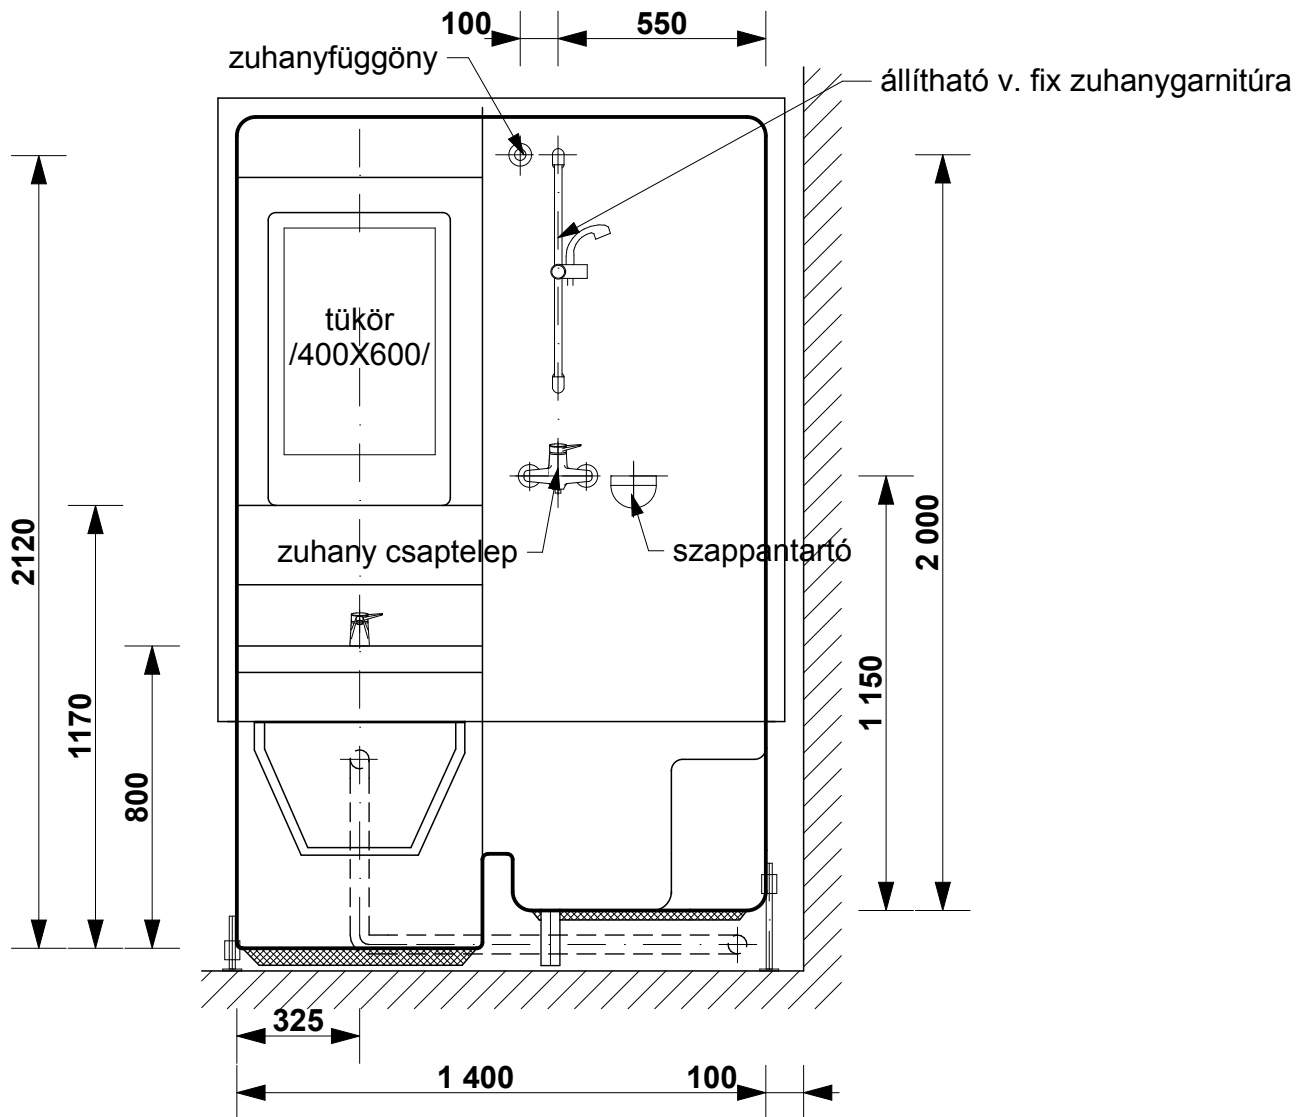

SANSYSTEM

Típus: "OLYMPIA"

Sanipex Hungaria Kft. 2600 Vác, Szent László út 50.

M= 1:20

Beépítési méretek

Oldal: 01

BEÉPÍTÉSI PÉLDA M= 1:20

ALAPRAJZI VÁLTOZATOK ÉS BEÉPÍTÉSI MÉRETEK M= 1:50

CSATLAKOZÁSI MÉRETEK M= 1:20

ALAPRAJZI MÉRETEK M= 1:20

A-A METSZET M= 1:20

SANSYSTEM

Típus: "OLYMPIA"

Sanipex Hungaria Kft. 2600 Vác, Szent László út 50.

M= 1:20

Beépítési méretek

Oldal: 04

B-B METSZET M= 1:20

C-C METSZET M= 1:20

SANSYSTEM

Típus: "OLYMPIA"

Sanipex Hungaria Kft. 2600 Vác, Szent László út 50.

M= 1:20

Beépítési méretek