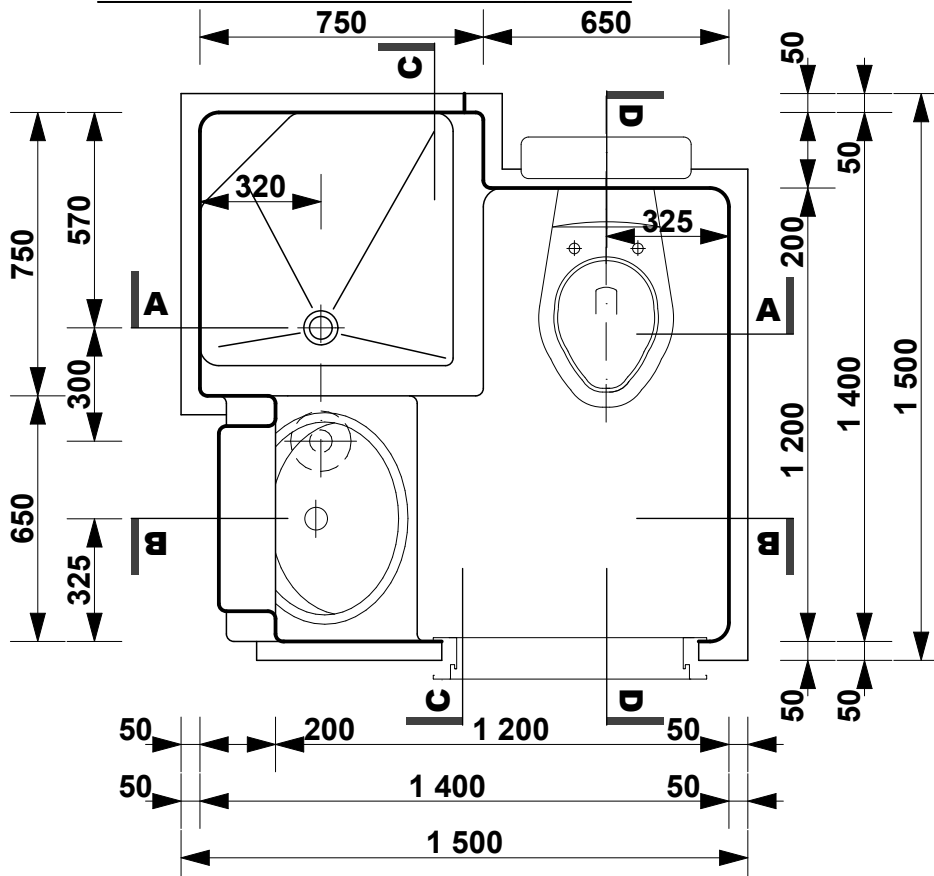

SANSYSTEM

Típus: "OLYMPIA"

Sanipex Hungaria Kft. 2600 Vác, Szent László út 50.

M= 1:20

Beépítési méretek

Oldal: 01

BEÉPÍTÉSI PÉLDA M= 1:20

ALAPRAJZI VÁLTOZATOK ÉS BEÉPÍTÉSI MÉRETEK M= 1:50

CSATLAKOZÁSI MÉRETEK M= 1:20

ALAPRAJZI MÉRETEK M= 1:20

A-A METSZET M= 1:20

SANSYSTEM

Típus: "OLYMPIA"

Sanipex Hungaria Kft. 2600 Vác, Szent László út 50.

M= 1:20

Beépítési méretek

Oldal: 04

B-B METSZET M= 1:20

C-C METSZET M= 1:20

SANSYSTEM

Típus: "OLYMPIA"

Sanipex Hungaria Kft. 2600 Vác, Szent László út 50.

M= 1:20

Beépítési méretek

Oldal: 06

D-D METSZET M= 1:20