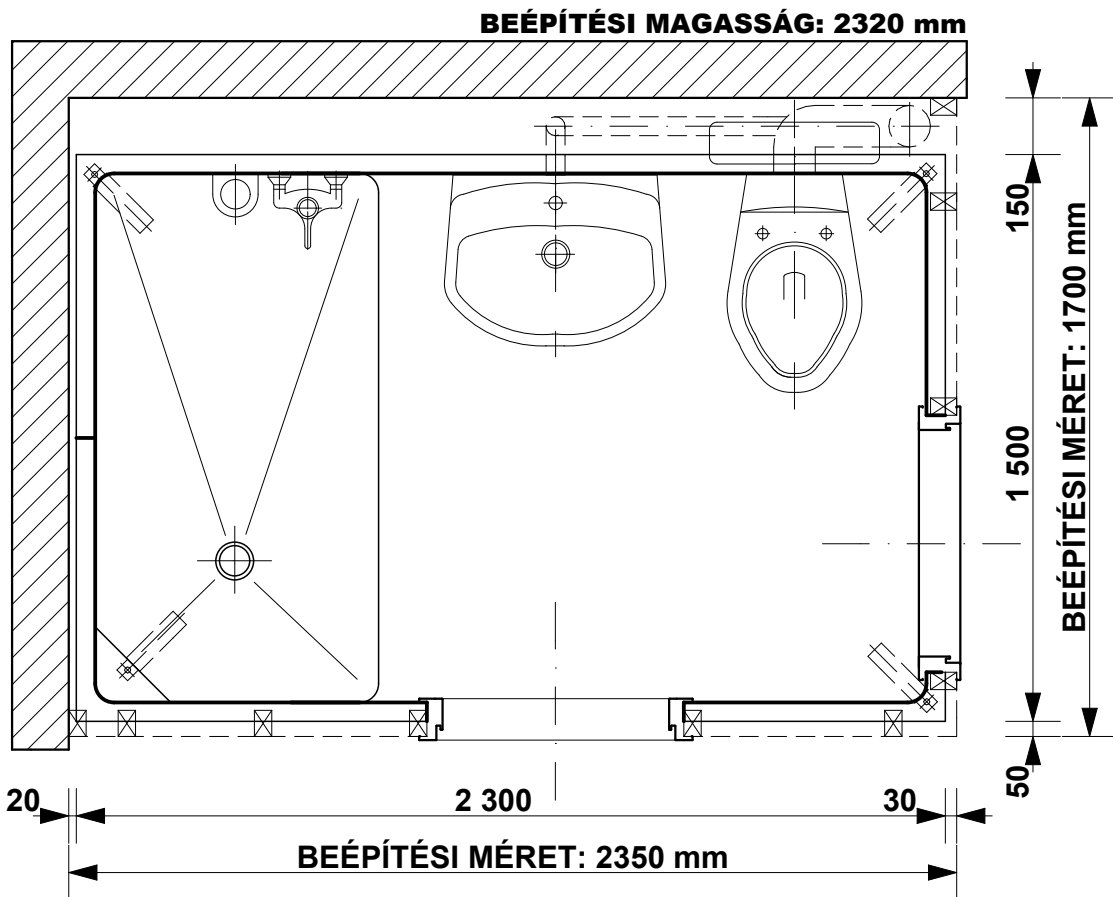

SANSYSTEM

Típus: "STADLAU" 2A

Sanipex Hungaria Kft. 2600 Vác, Szent László út 50.

M= 1:20

Beépítési méretek

Oldal: 01

BEÉPÍTÉSI PÉLDA M= 1:20

SANSYSTEM

Típus: "STADLAU" 2A

Sanipex Hungaria Kft. 2600 Vác, Szent László út 50.

M= 1:20

Beépítési méretek

Oldal: 02

CSATLAKOZÁSI MÉRETEK M= 1:20

ALAPRAJZI MÉRETEK M= 1:20

A-A METSZET M= 1:20

B-B METSZET M= 1:20

SANSYSTEM

Típus: "STADLAU" 2A

Sanipex Hungaria Kft. 2600 Vác, Szent László út 50.

M= 1:20

Beépítési méretek

Oldal: 05

SANSYSTEM

Típus: "STADLAU" 2A

Sanipex Hungaria Kft. 2600 Vác, Szent László út 50.

M= 1:20

Beépítési méretek

Oldal: 06

D-D METSZET M= 1:20