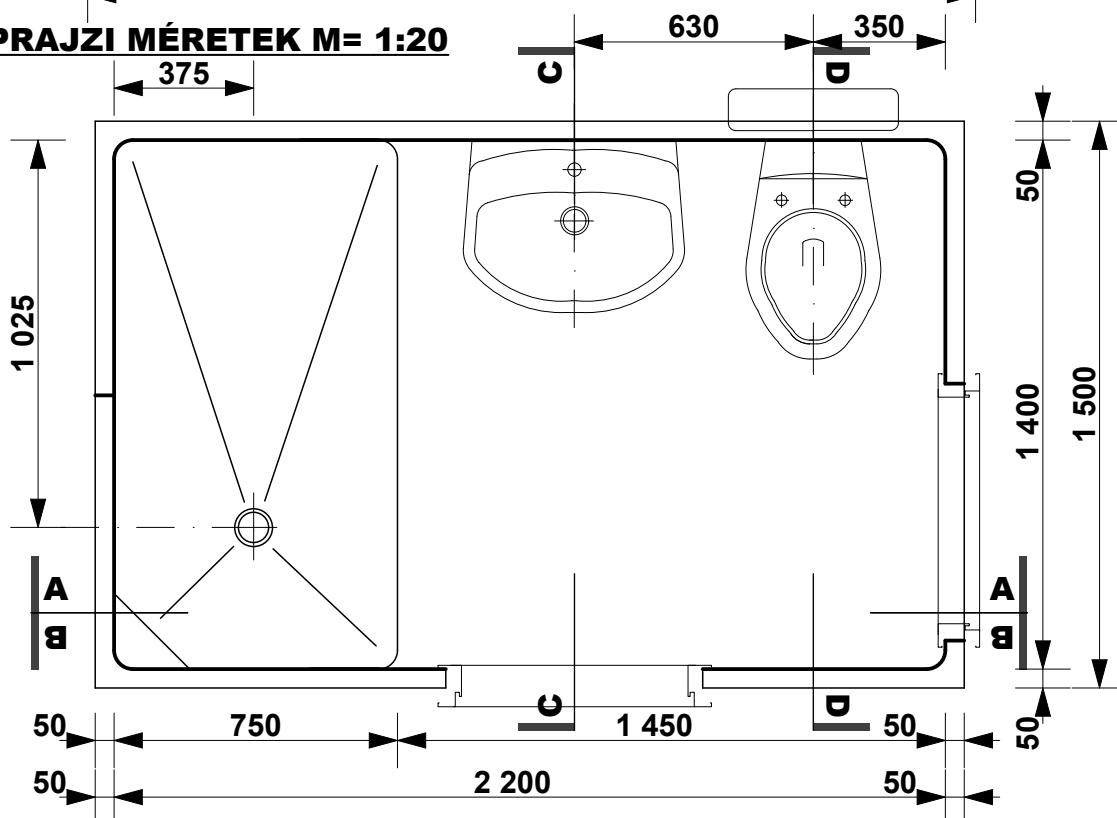

SANSYSTEM

Típus: "STADLAU" 2A

Sanipex Hungaria Kft. 2600 Vác, Szent László út 50.

M= 1:20

Beépítési méretek

Oldal: 01

BEÉPÍTÉSI PÉLDA M= 1:20

SANSYSTEM

Típus: "STADLAU" 2A

Sanipex Hungaria Kft. 2600 Vác, Szent László út 50.

M= 1:20

Beépítési méretek

Oldal: 02

CSATLAKOZÁSI MÉRETEK M= 1:20

ALAPRAJZI MÉRETEK M= 1:20

A-A METSZET M= 1:20

B-B METSZET M= 1:20

SANSYSTEM

Típus: "STADLAU" 2A

Sanipex Hungaria Kft. 2600 Vác, Szent László út 50.

M= 1:20

Beépítési méretek

Oldal: 05

SANSYSTEM

Típus: "STADLAU" 2A

Sanipex Hungaria Kft. 2600 Vác, Szent László út 50.

M= 1:20

Beépítési méretek

Oldal: 06

D-D METSZET M= 1:20