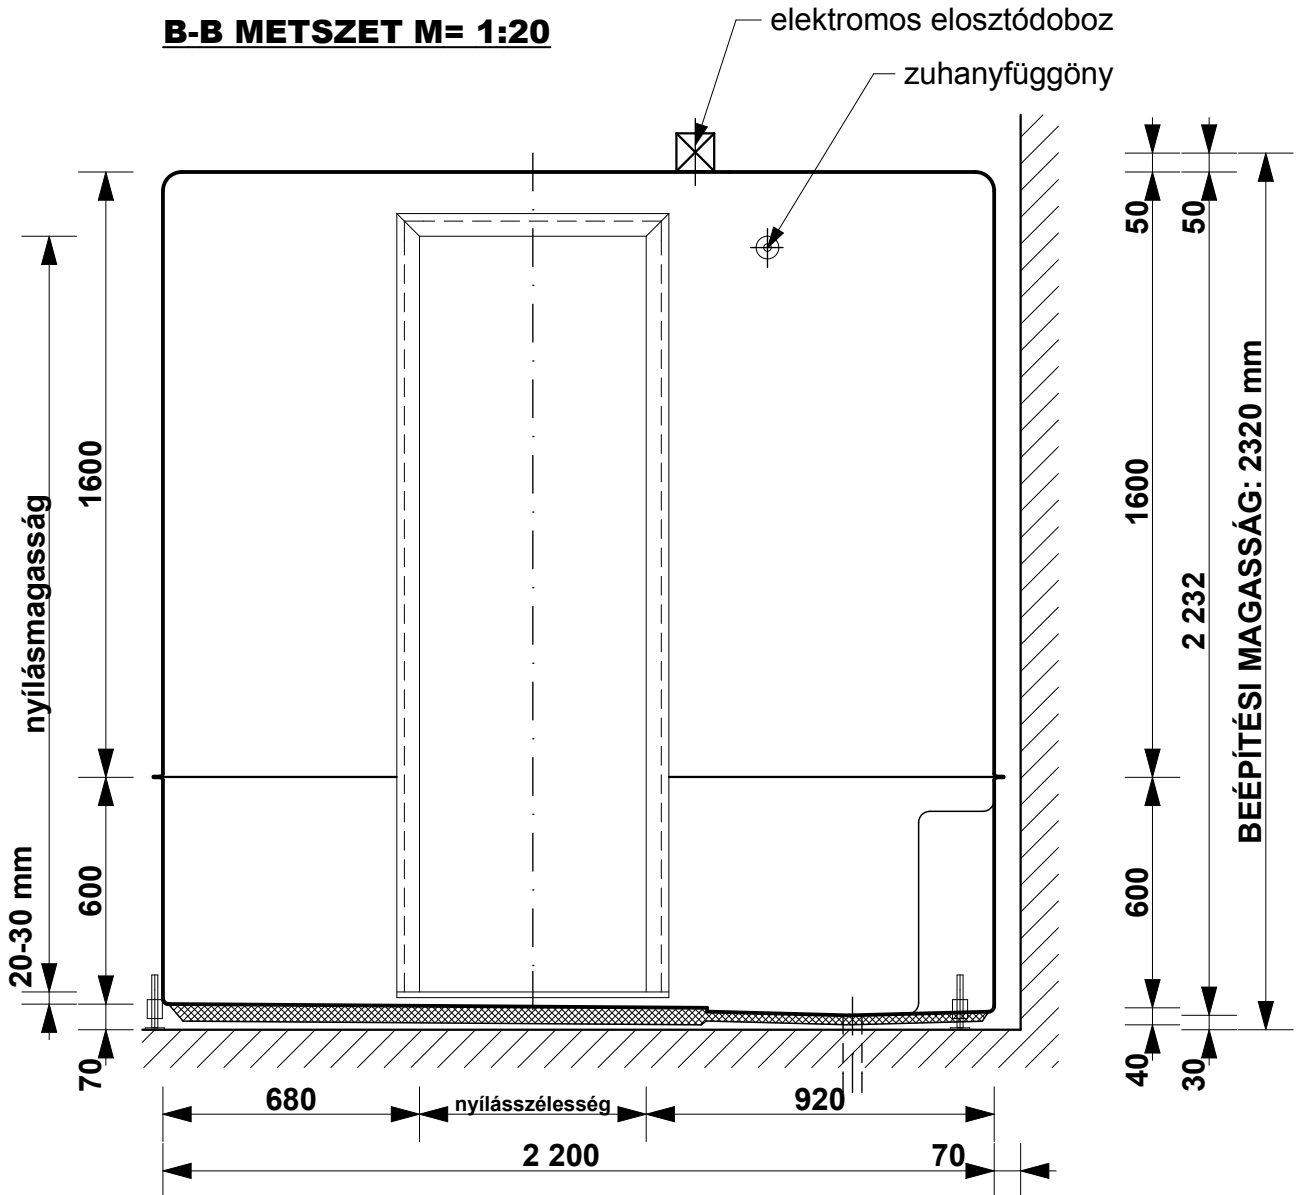

SANSYSTEM

Típus: "STADLAU" 2A

Sanipex Hungaria Kft. 2600 Vác, Szent László út 50.

M= 1:20

Beépítési méretek

Oldal: 01

BEÉPÍTÉSI PÉLDA M= 1:20

SANSYSTEM

Típus: "STADLAU" 2A

Sanipex Hungaria Kft. 2600 Vác, Szent László út 50.

M= 1:20

Beépítési méretek

Oldal: 02

CSATLAKOZÁSI MÉRETEK M= 1:20

ALAPRAJZI MÉRETEK M= 1:20

A-A METSZET M= 1:20

B-B METSZET M= 1:20

SANSYSTEM

Típus: "STADLAU" 2A

Sanipex Hungaria Kft. 2600 Vác, Szent László út 50.

M= 1:20

Beépítési méretek

Oldal: 05

SANSYSTEM

Típus: "STADLAU" 2A

Sanipex Hungaria Kft. 2600 Vác, Szent László út 50.

M= 1:20

Beépítési méretek

Oldal: 06

D-D METSZET M= 1:20