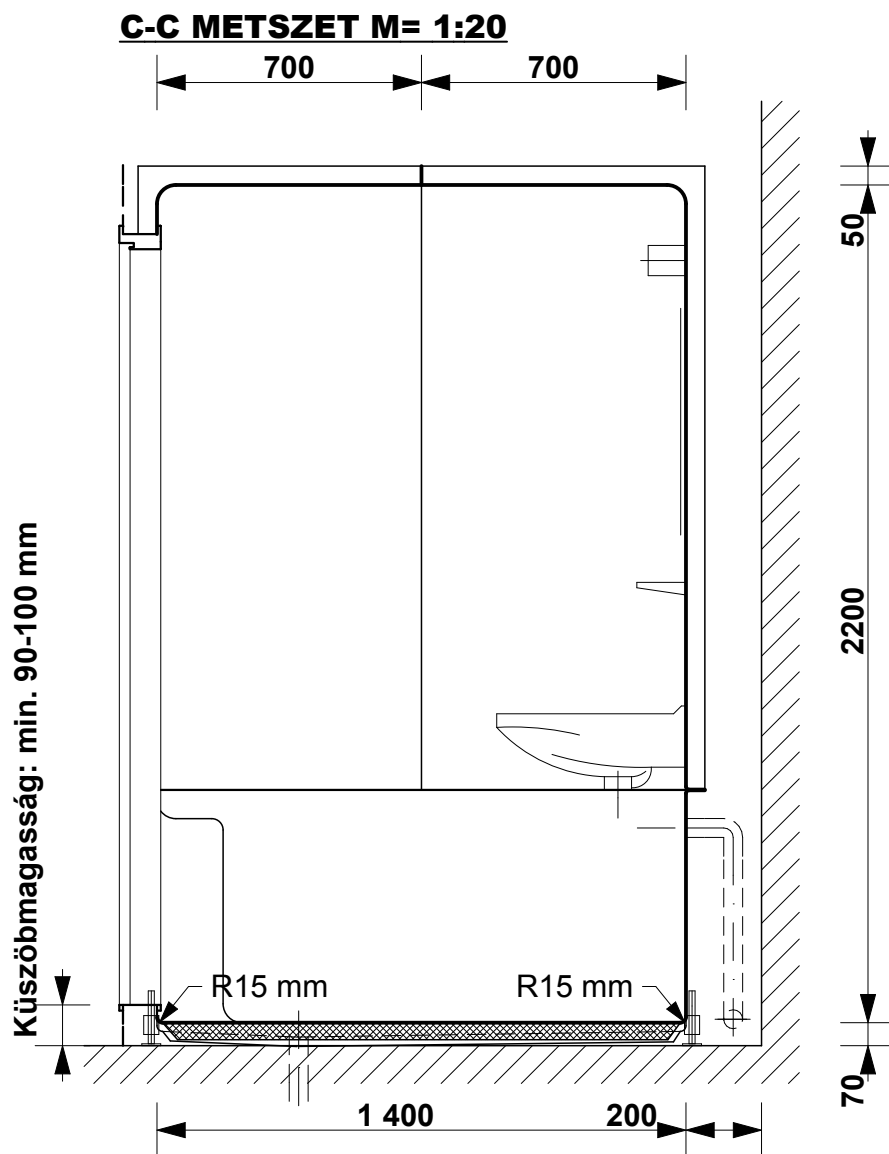

SANSYSTEM

Típus: "STADLAU" 2A

Sanipex Hungaria Kft. 2600 Vác, Szent László út 50.

M= 1:20

Beépítési méretek

Oldal: 01

BEÉPÍTÉSI PÉLDA M= 1:20

SANSYSTEM

Típus: "STADLAU" 2A

Sanipex Hungaria Kft. 2600 Vác, Szent László út 50.

M= 1:20

Beépítési méretek

Oldal: 02

CSATLAKOZÁSI MÉRETEK M= 1:20

ALAPRAJZI MÉRETEK M= 1:20

A-A METSZET M= 1:20

B-B METSZET M= 1:20

SANSYSTEM

Típus: "STADLAU" 2A

Sanipex Hungaria Kft. 2600 Vác, Szent László út 50.

M= 1:20

Beépítési méretek

Oldal: 05

SANSYSTEM

Típus: "STADLAU" 2A

Sanipex Hungaria Kft. 2600 Vác, Szent László út 50.

M= 1:20

Beépítési méretek

Oldal: 06

D-D METSZET M= 1:20