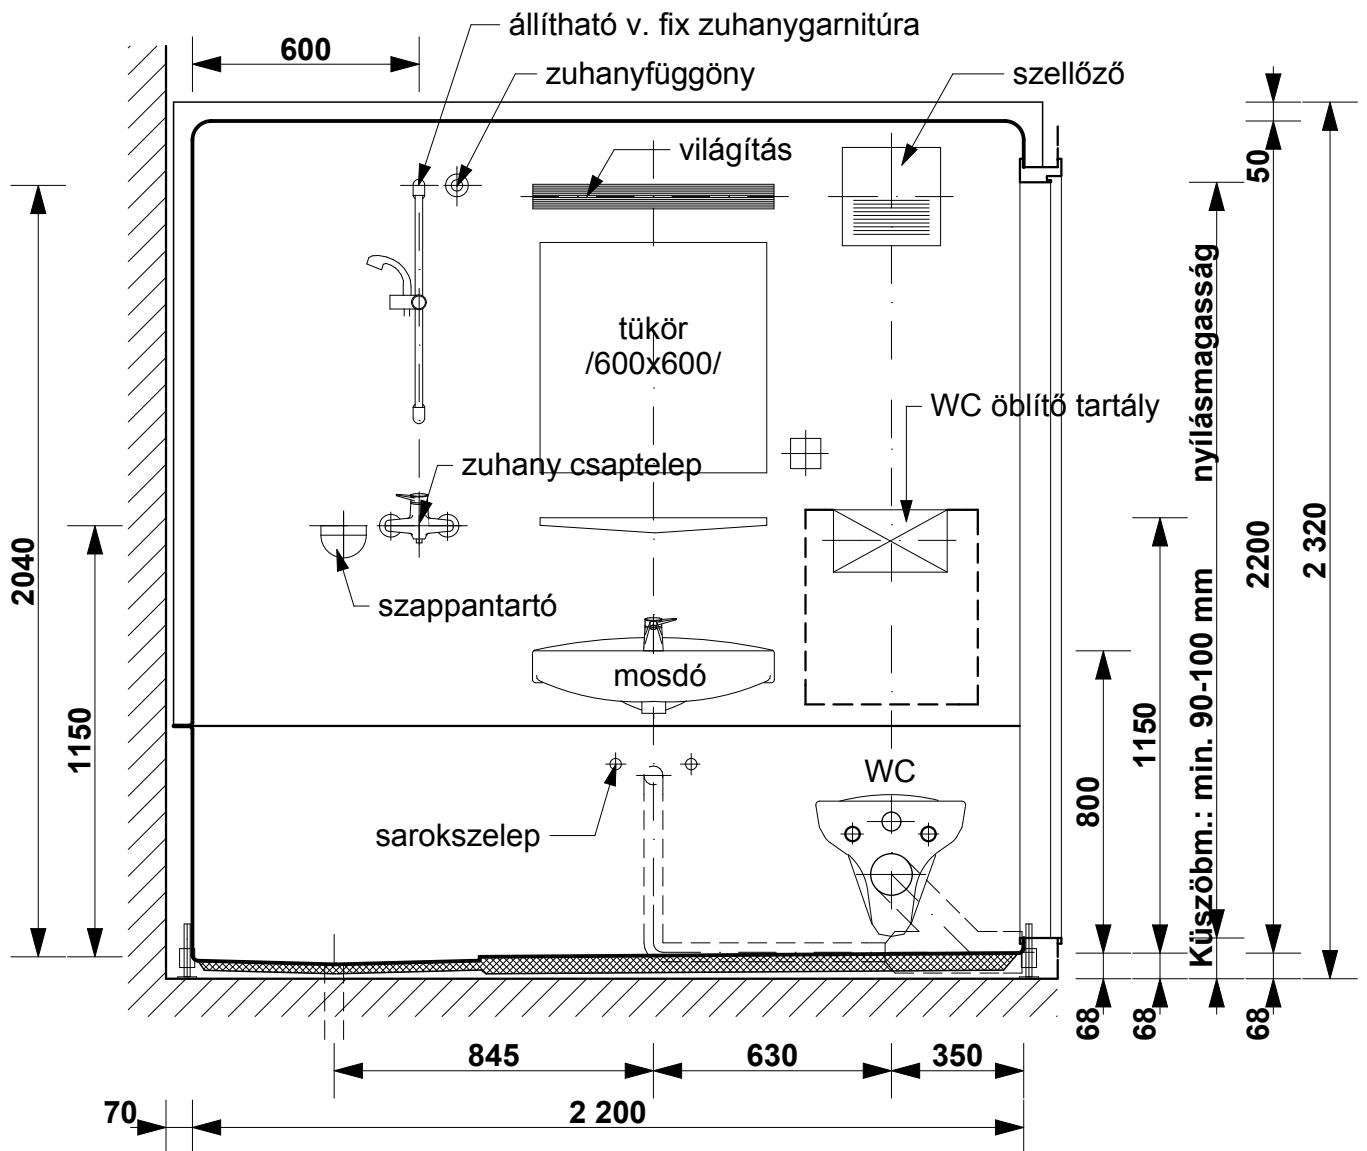

SANSYSTEM

Típus: "STADLAU" 2A

Sanipex Hungaria Kft. 2600 Vác, Szent László út 50.

M= 1:20

Beépítési méretek

Oldal: 01

BEÉPÍTÉSI PÉLDA M= 1:20

SANSYSTEM

Típus: "STADLAU" 2A

Sanipex Hungaria Kft. 2600 Vác, Szent László út 50.

M= 1:20

Beépítési méretek

Oldal: 02

CSATLAKOZÁSI MÉRETEK M= 1:20

ALAPRAJZI MÉRETEK M= 1:20

A-A METSZET M= 1:20

B-B METSZET M= 1:20

SANSYSTEM

Típus: "STADLAU" 2A

Sanipex Hungaria Kft. 2600 Vác, Szent László út 50.

M= 1:20

Beépítési méretek

Oldal: 05

SANSYSTEM

Típus: "STADLAU" 2A

Sanipex Hungaria Kft. 2600 Vác, Szent László út 50.

M= 1:20

Beépítési méretek

Oldal: 06

D-D METSZET M= 1:20