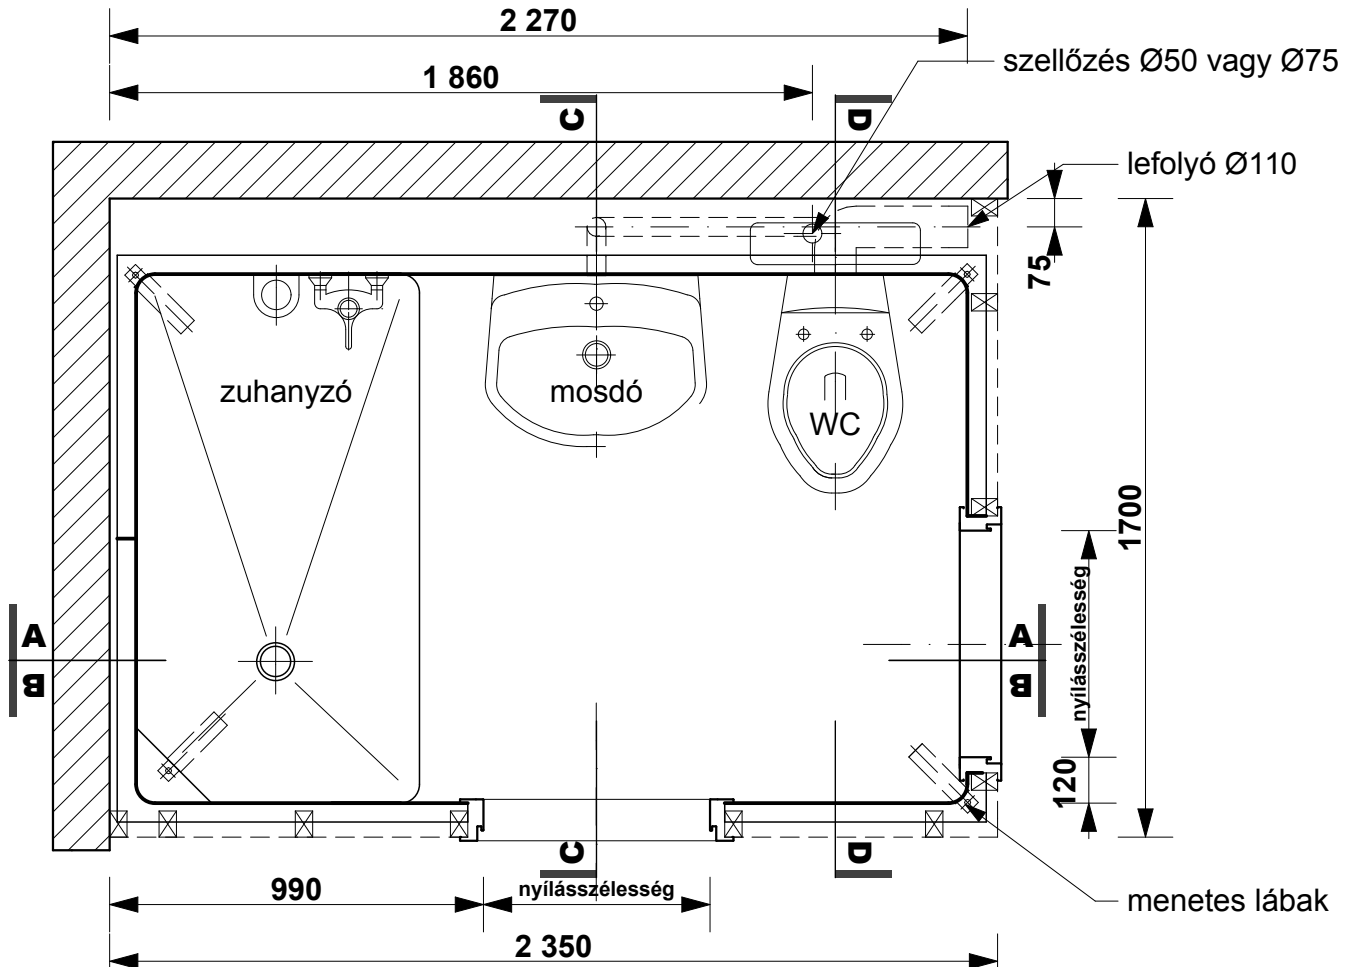

SANSYSTEM

Típus: "STADLAU" 2A

Sanipex Hungaria Kft. 2600 Vác, Szent László út 50.

M= 1:20

Beépítési méretek

Oldal: 01

BEÉPÍTÉSI PÉLDA M= 1:20

SANSYSTEM

Típus: "STADLAU" 2A

Sanipex Hungaria Kft. 2600 Vác, Szent László út 50.

M= 1:20

Beépítési méretek

Oldal: 02

CSATLAKOZÁSI MÉRETEK M= 1:20

ALAPRAJZI MÉRETEK M= 1:20

A-A METSZET M= 1:20

B-B METSZET M= 1:20

SANSYSTEM

Típus: "STADLAU" 2A

Sanipex Hungaria Kft. 2600 Vác, Szent László út 50.

M= 1:20

Beépítési méretek

Oldal: 05

SANSYSTEM

Típus: "STADLAU" 2A

Sanipex Hungaria Kft. 2600 Vác, Szent László út 50.

M= 1:20

Beépítési méretek

Oldal: 06

D-D METSZET M= 1:20