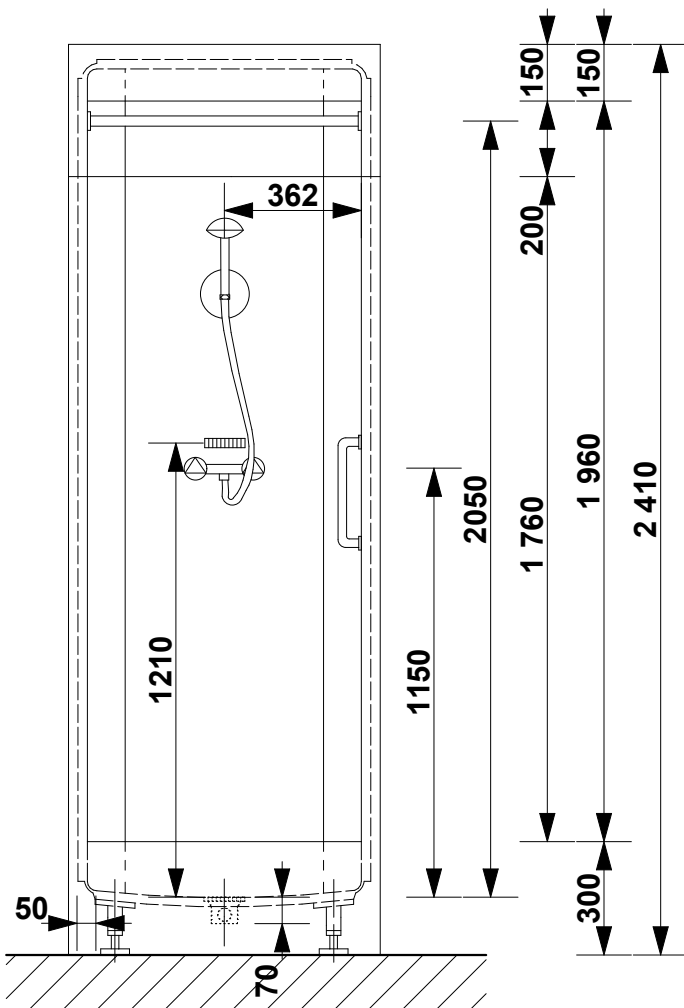

SANSYSTEM

Típus: "SXH ZUHANY"

Sanipex Hungaria Kft. 2600 Vác, Szent László út 50.

M= 1:20

Beépítési méretek

Oldal: 01

ALAPRAJZI MÉRETEK M= 1:20

BEÉPÍTÉSI MAGASSÁG: 2410 mm

B-B NÉZET M= 1:20

A-A METSZET M= 1:20