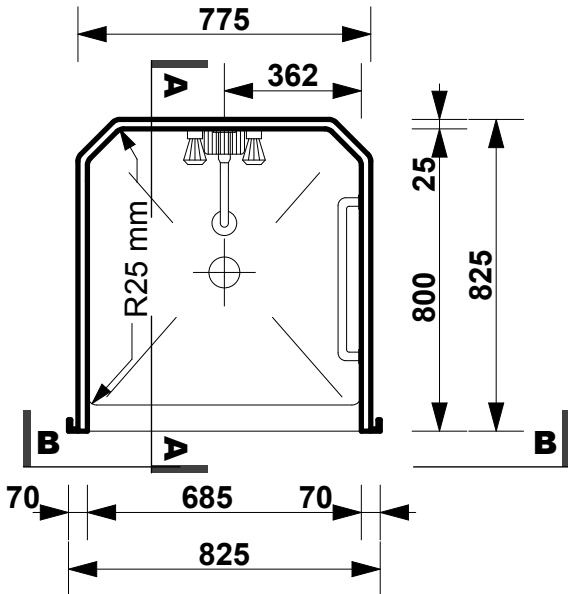

SANSYSTEM

Típus: "SXH ZUHANY"

Sanipex Hungaria Kft. 2600 Vác, Szent László út 50.

M= 1:20

Beépítési méretek

Oldal: 01

ALAPRAJZI MÉRETEK M= 1:20

BEÉPÍTÉSI MAGASSÁG: 2410 mm

B-B NÉZET M= 1:20

A-A METSZET M= 1:20