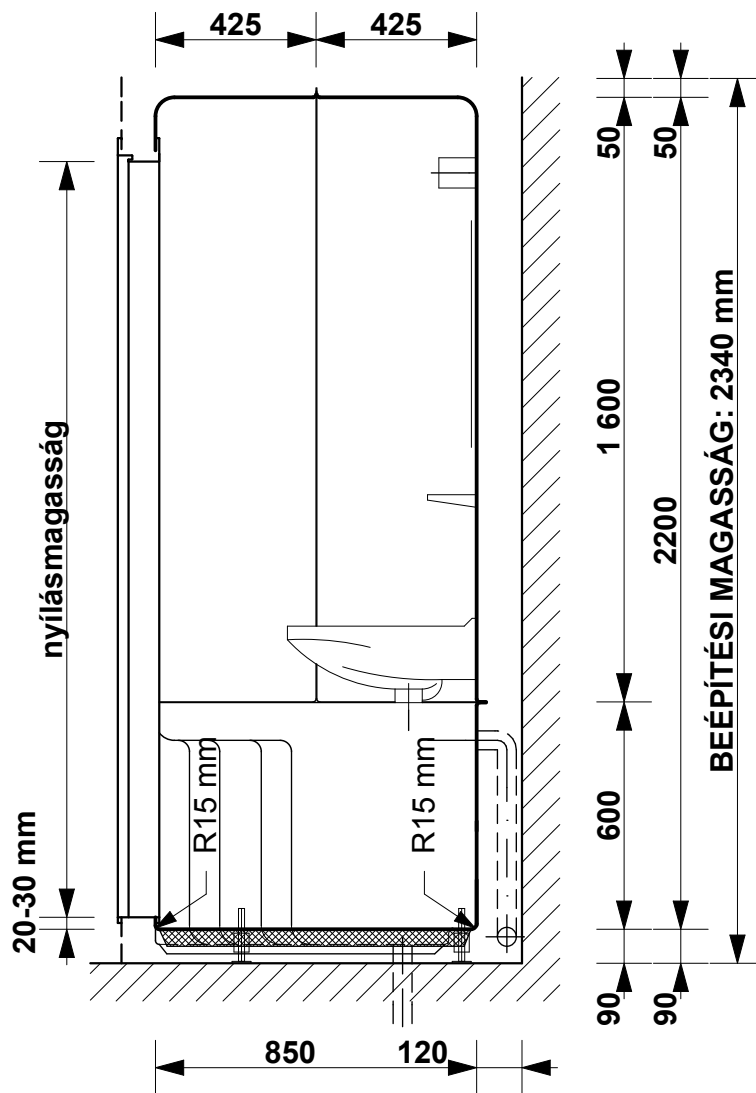

## CSATLAKOZÁSI MÉRETEK M= 1:20

## ALAPRAJZI MÉRETEK M= 1:20

### **B-B METSZET M= 1:20**

SANSYSTEM

Típus: "URACH"

Sanipex Hungaria Kft. 2600 Vác, Szent László út 50.

M= 1:20

Beépítési méretek

Oldal: 05

**C-C METSZET M= 1:20**

### D-D METSZET M= 1:20