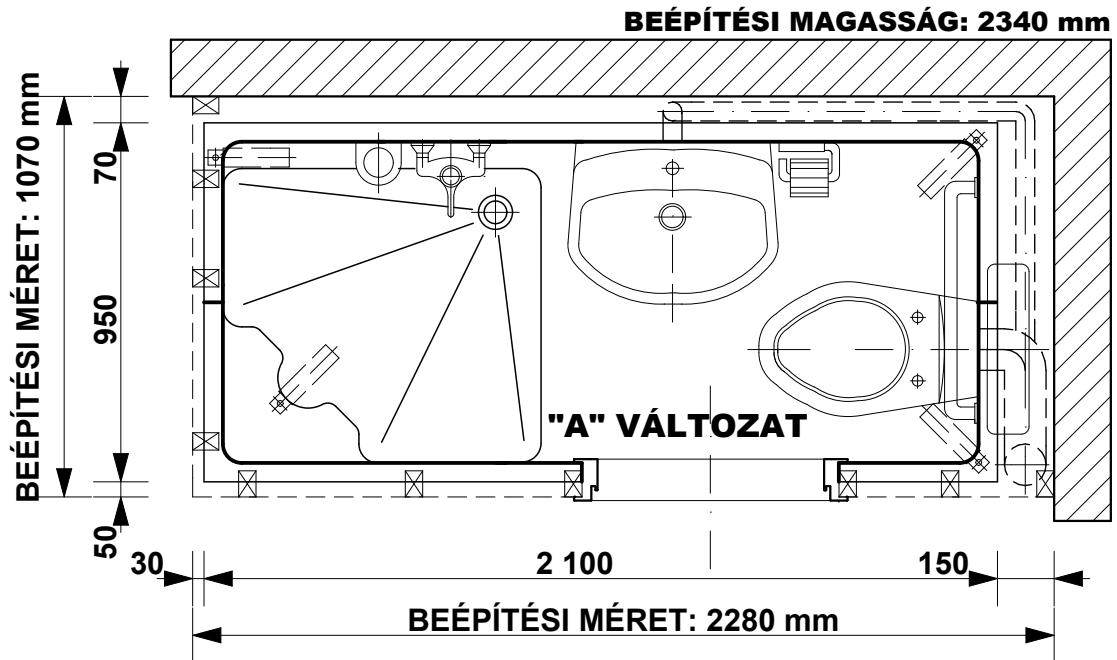

## BEÉPÍTÉSI PÉLDA M= 1:20

## ALAPRAJZI VÁLTOZATOK ÉS BEÉPÍTÉSI MÉRETEK M= 1:50

## CSATLAKOZÁSI MÉRETEK M= 1:20

### **B-B METSZET M= 1:20**

SANSYSTEM

Típus: "URACH"

Sanipex Hungaria Kft. 2600 Vác, Szent László út 50.

M= 1:20

Beépítési méretek

Oldal: 05

**C-C METSZET M= 1:20**