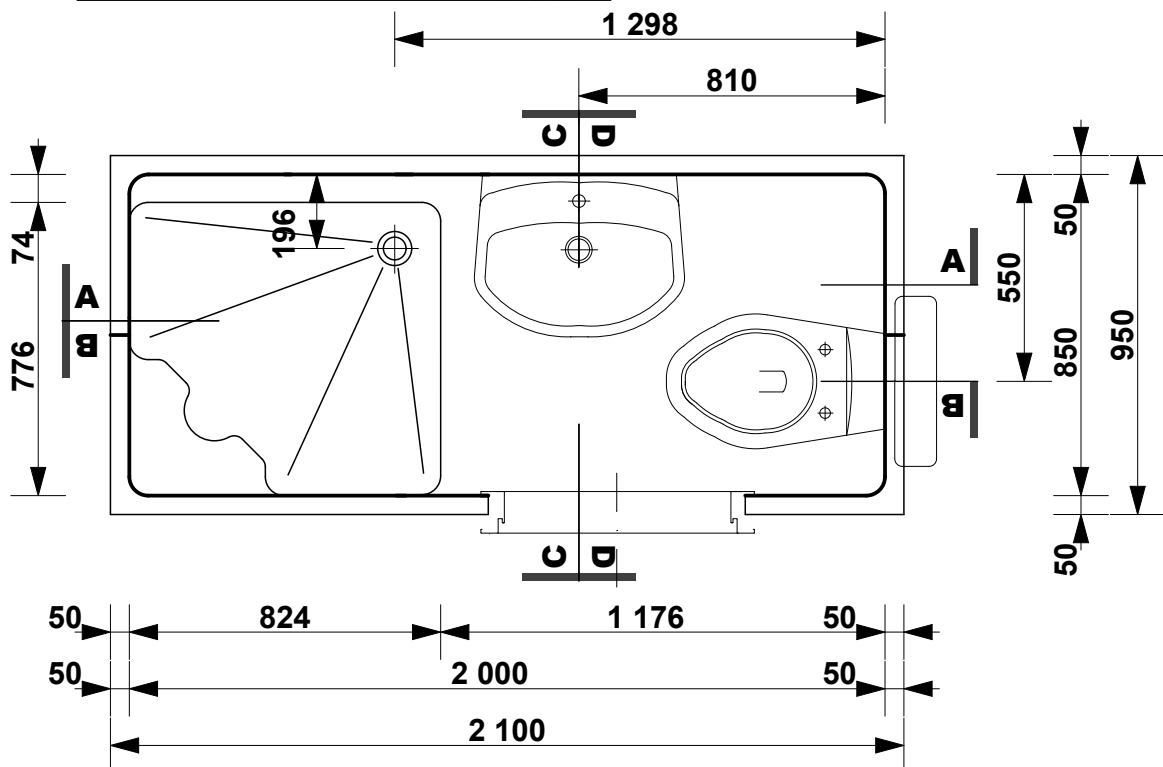

ALAPRAJZI MÉRETEK M= 1:20