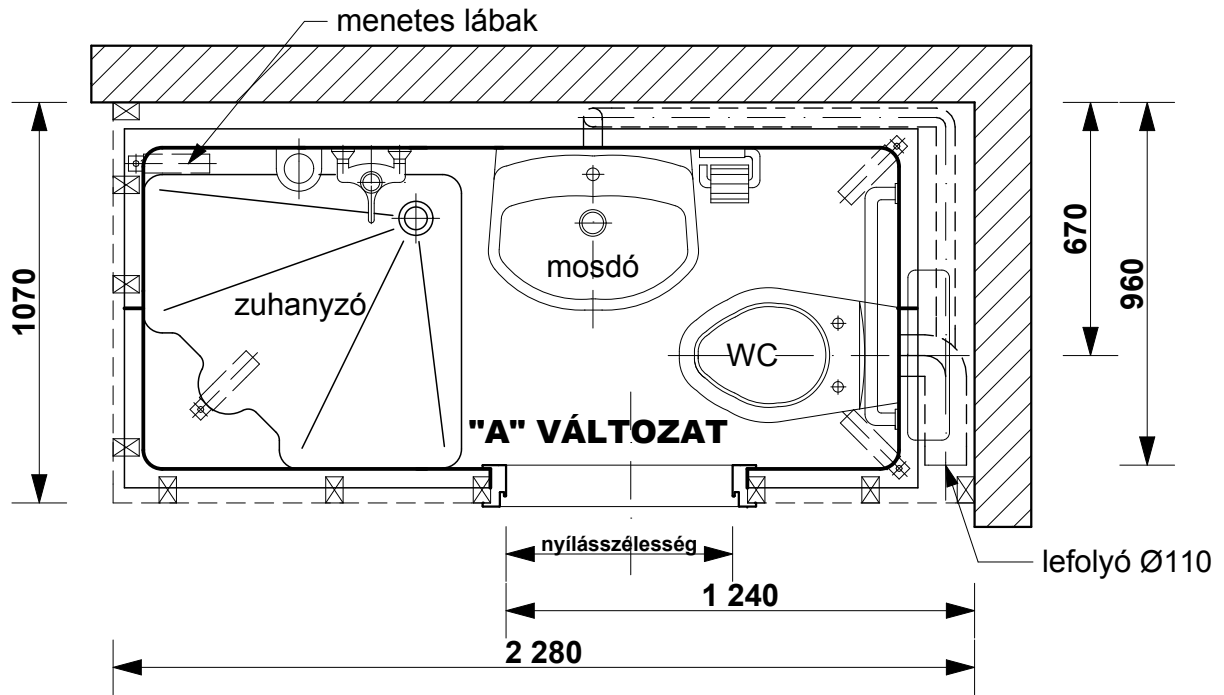

## BEÉPÍTÉSI PÉLDA M= 1:20

## ALAPRAJZI VÁLTOZATOK ÉS BEÉPÍTÉSI MÉRETEK M= 1:50

## CSATLAKOZÁSI MÉRETEK M= 1:20

### **B-B METSZET M= 1:20**

SANSYSTEM

Típus: "URACH"

Sanipex Hungaria Kft. 2600 Vác, Szent László út 50.

M= 1:20

Beépítési méretek

Oldal: 05

**C-C METSZET M= 1:20**