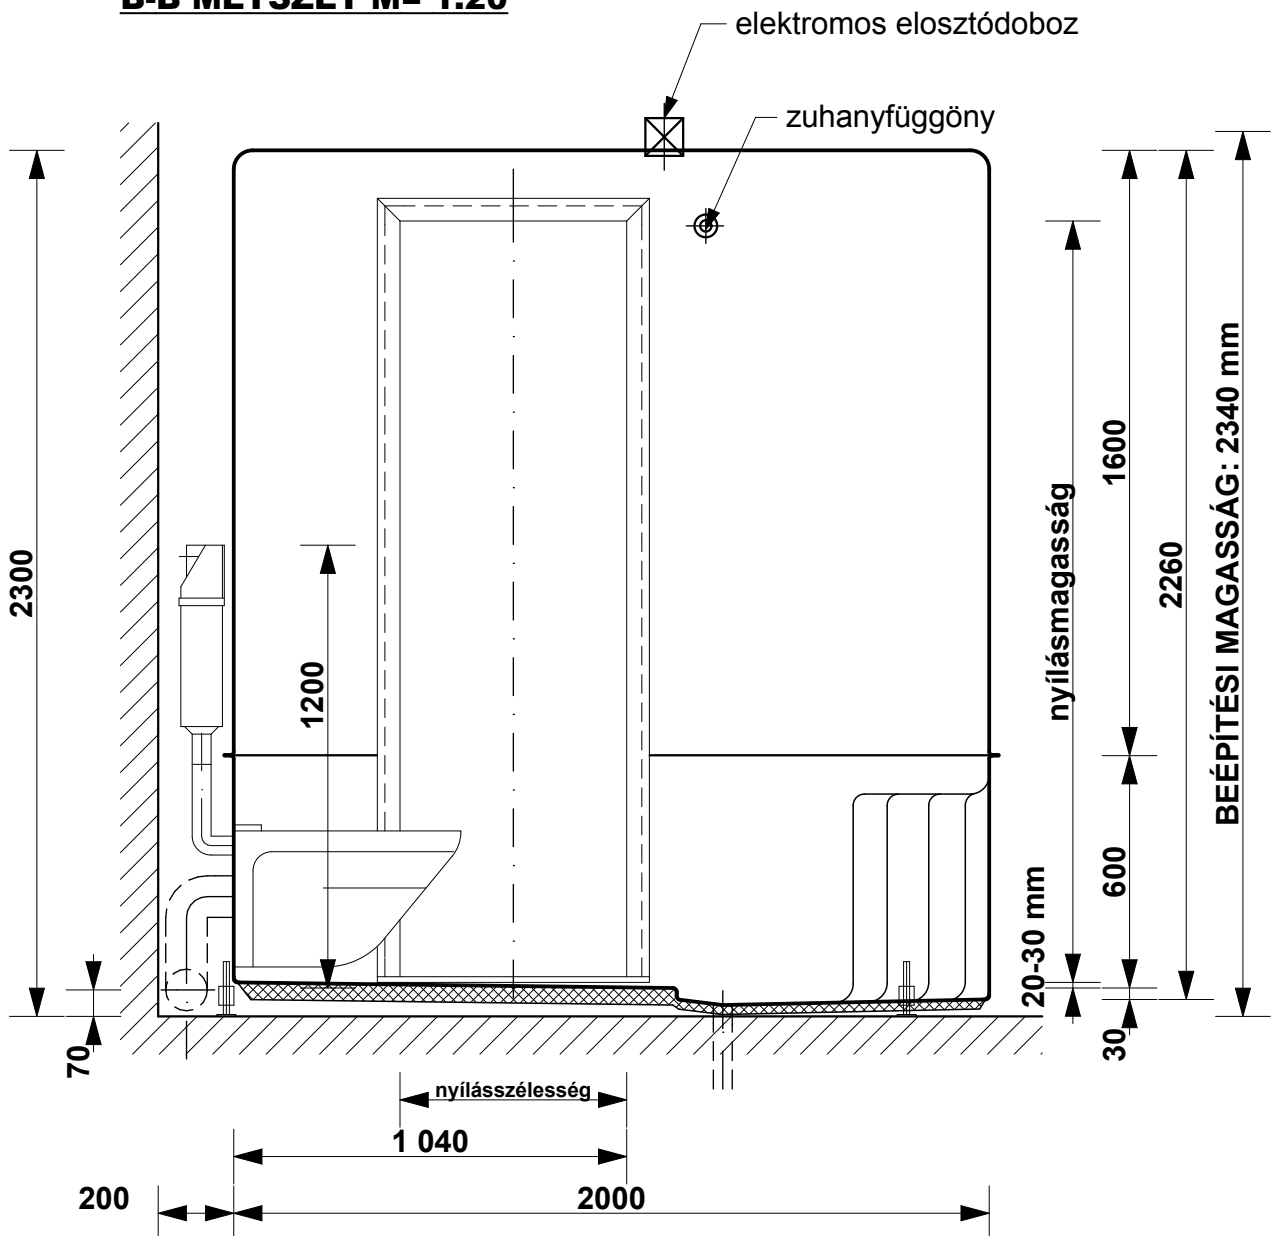

## ALAPRAJZI VÁLTOZATOK ÉS BEÉPÍTÉSI MÉRETEK M= 1:50

## CSATLAKOZÁSI MÉRETEK M= 1:20

## ALAPRAJZI MÉRETEK M= 1:20

### **B-B METSZET M= 1:20**

SANSYSTEM

Típus: "URACH"

Sanipex Hungaria Kft. 2600 Vác, Szent László út 50.

M= 1:20

Beépítési méretek

Oldal: 05

**C-C METSZET M= 1:20**