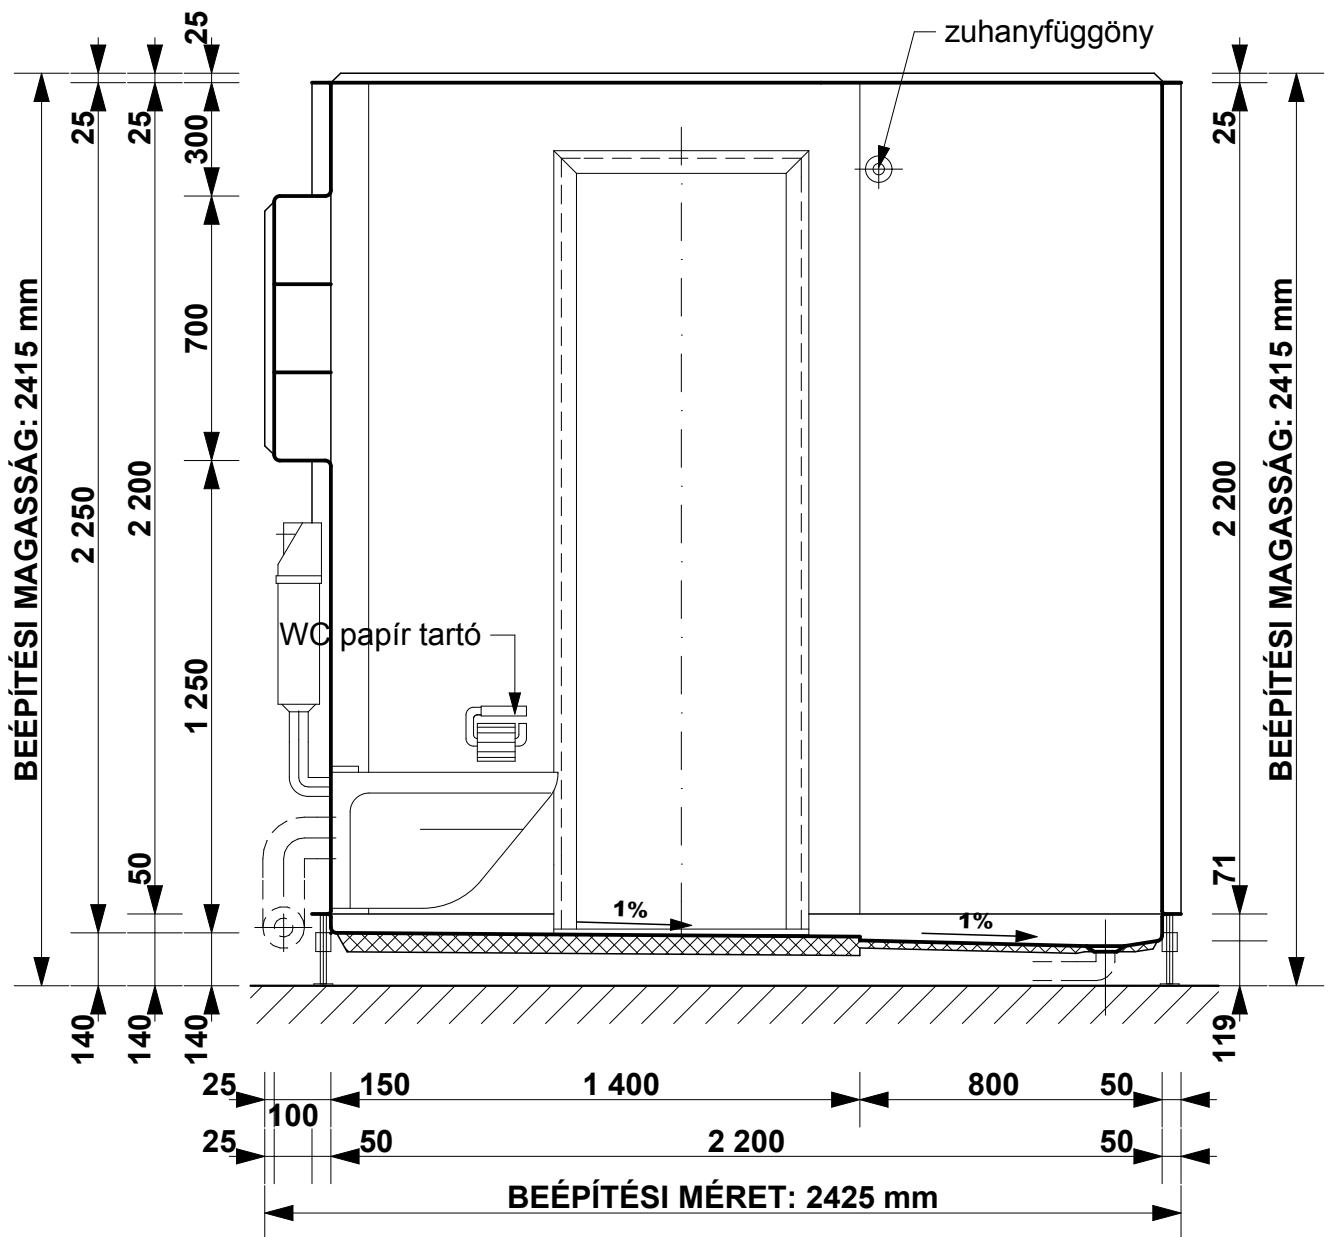

SANSYSTEM

Típus: "BAYREUTH"

Sanipex Hungaria Kft. 2600 Vác, Szent László út 50.

M= 1:20

Beépítési méretek

Oldal: 01

**BEÉPÍTÉSI PÉLDA M= 1:20**

**ALAPRAJZI VÁLTOZATOK M= 1:50**

SANSYSTEM

Típus: "BAYREUTH"

Sanipex Hungaria Kft. 2600 Vác, Szent László út 50.

M= 1:20

Beépítési méretek

Oldal: 03

**B-B METSZET M= 1:20**

### D-D METSZET M= 1:20