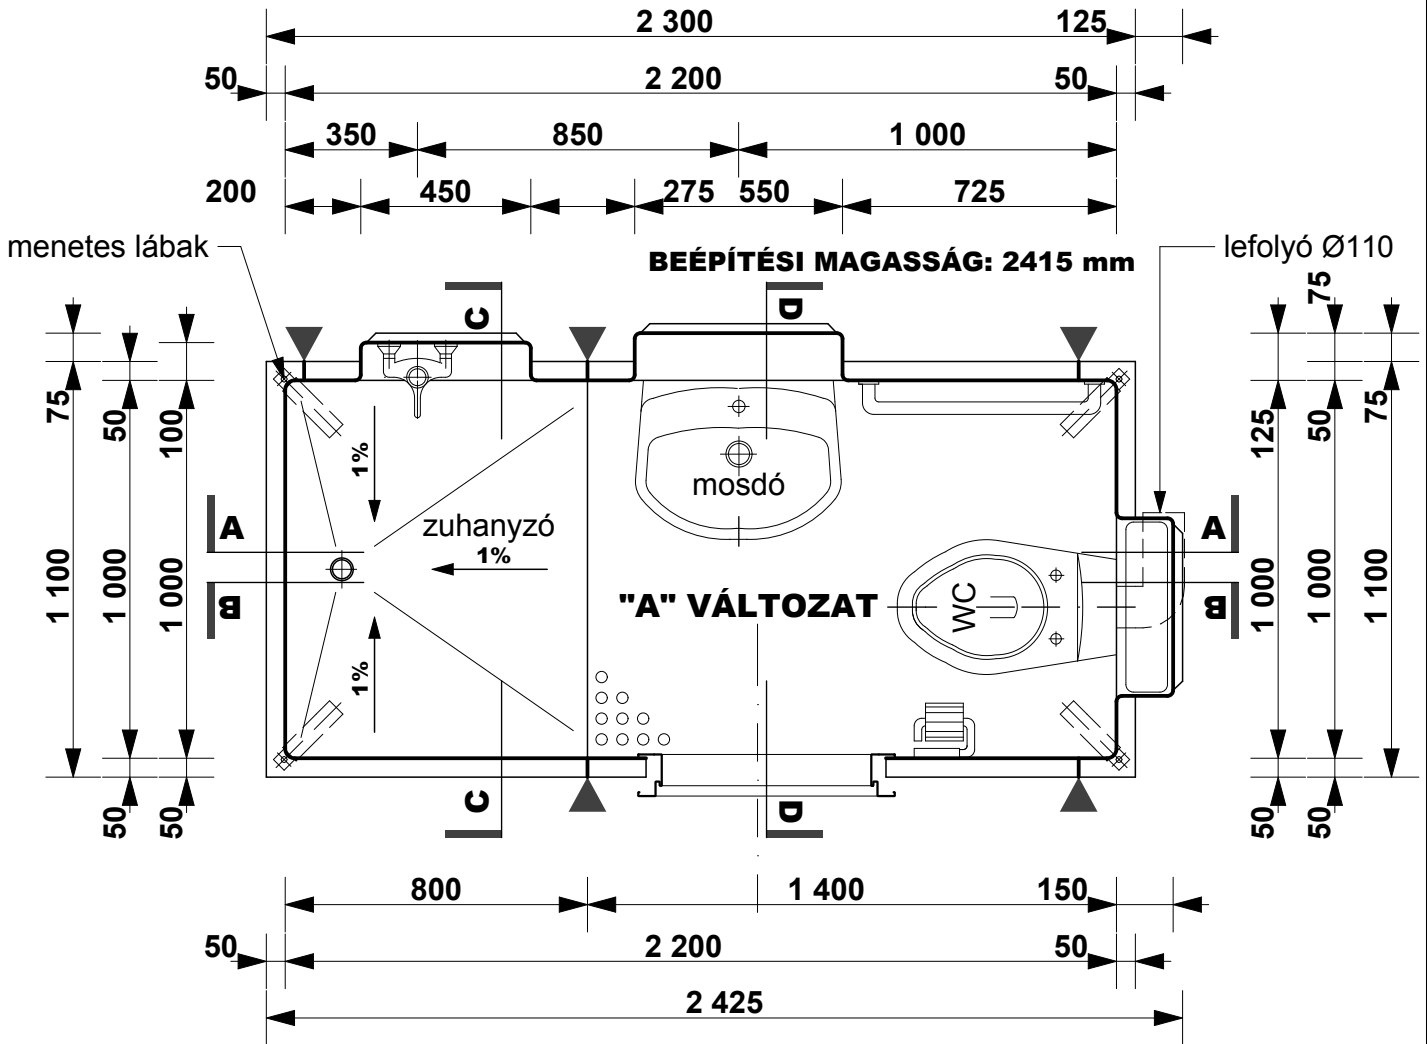

SANSYSTEM

Típus: "BAYREUTH"

Sanipex Hungaria Kft. 2600 Vác, Szent László út 50.

M= 1:20

Beépítési méretek

Oldal: 01

**BEÉPÍTÉSI PÉLDA M= 1:20**

**ALAPRAJZI VÁLTOZATOK M= 1:50**

SANSYSTEM

Típus: "BAYREUTH"

Sanipex Hungaria Kft. 2600 Vác, Szent László út 50.

M= 1:20

Beépítési méretek

Oldal: 03

**B-B METSZET M= 1:20**

### D-D METSZET M= 1:20