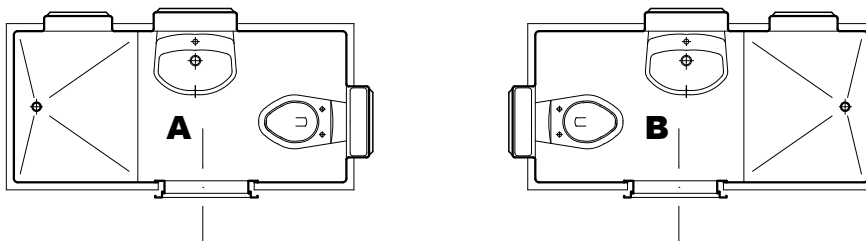

SANSYSTEM

Típus: "BAYREUTH"

Sanipex Hungaria Kft. 2600 Vác, Szent László út 50.

M= 1:20

Beépítési méretek

Oldal: 01

**BEÉPÍTÉSI PÉLDA M= 1:20**

**ALAPRAJZI VÁLTOZATOK M= 1:50**

SANSYSTEM

Típus: "BAYREUTH"

Sanipex Hungaria Kft. 2600 Vác, Szent László út 50.

M= 1:20

Beépítési méretek

Oldal: 03

**B-B METSZET M= 1:20**