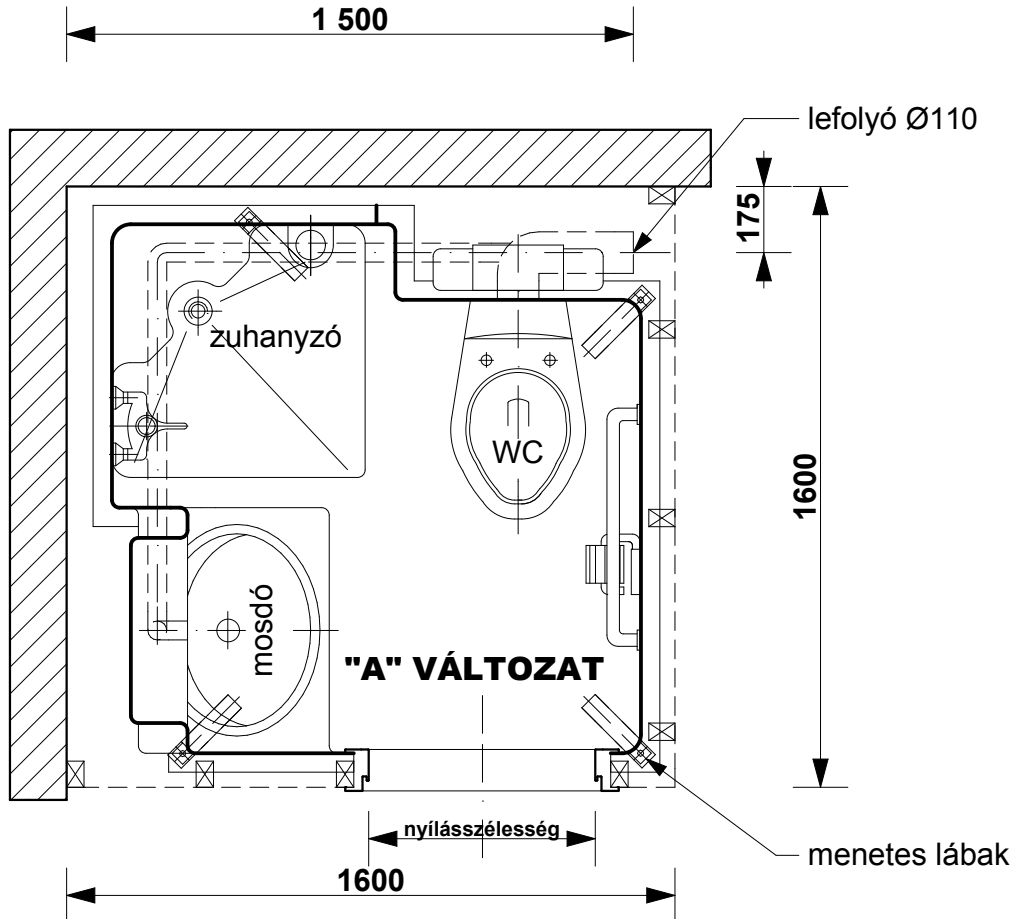

SANSYSTEM

Típus: "CHAMPION"

Sanipex Hungaria Kft. 2600 Vác, Szent László út 50.

M= 1:20

Beépítési méretek

Oldal: 01

BEÉPÍTÉSI PÉLDA M= 1:20

ALAPRAJZI VÁLTOZATOK ÉS BEÉPÍTÉSI MÉRETEK M= 1:50

CSATLAKOZÁSI MÉRETEK M= 1:20

ALAPRAJZI MÉRETEK M= 1:20

A-A METSZET M= 1:20

B-B METSZET M= 1:20

C-C METSZET M= 1:20

D-D METSZET M= 1:20