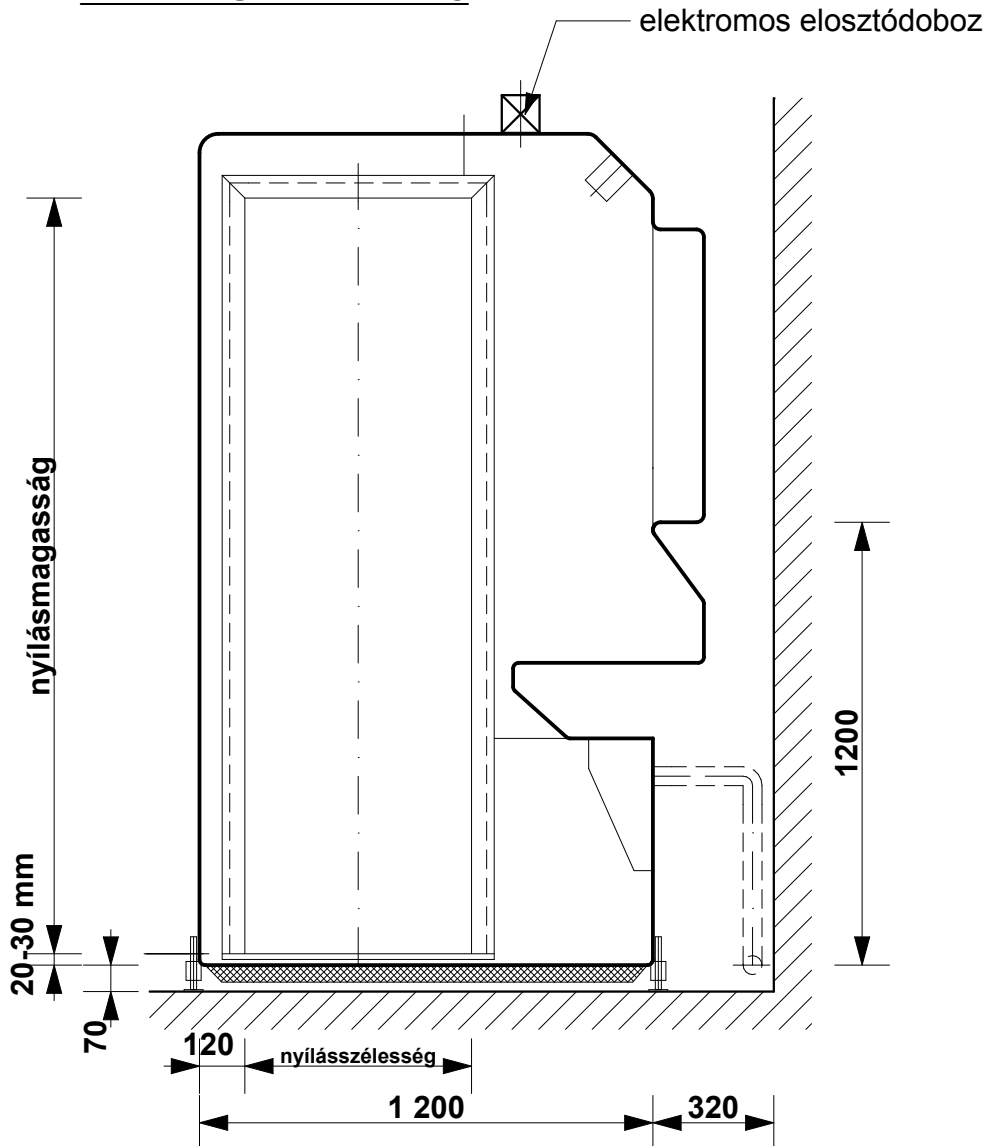

SANSYSTEM

Típus: "CHAMPION"

Sanipex Hungaria Kft. 2600 Vác, Szent László út 50.

M= 1:20

Beépítési méretek

Oldal: 01

BEÉPÍTÉSI PÉLDA M= 1:20

ALAPRAJZI VÁLTOZATOK ÉS BEÉPÍTÉSI MÉRETEK M= 1:50

CSATLAKOZÁSI MÉRETEK M= 1:20

ALAPRAJZI MÉRETEK M= 1:20

A-A METSZET M= 1:20

B-B METSZET M= 1:20

C-C METSZET M= 1:20

D-D METSZET M= 1:20