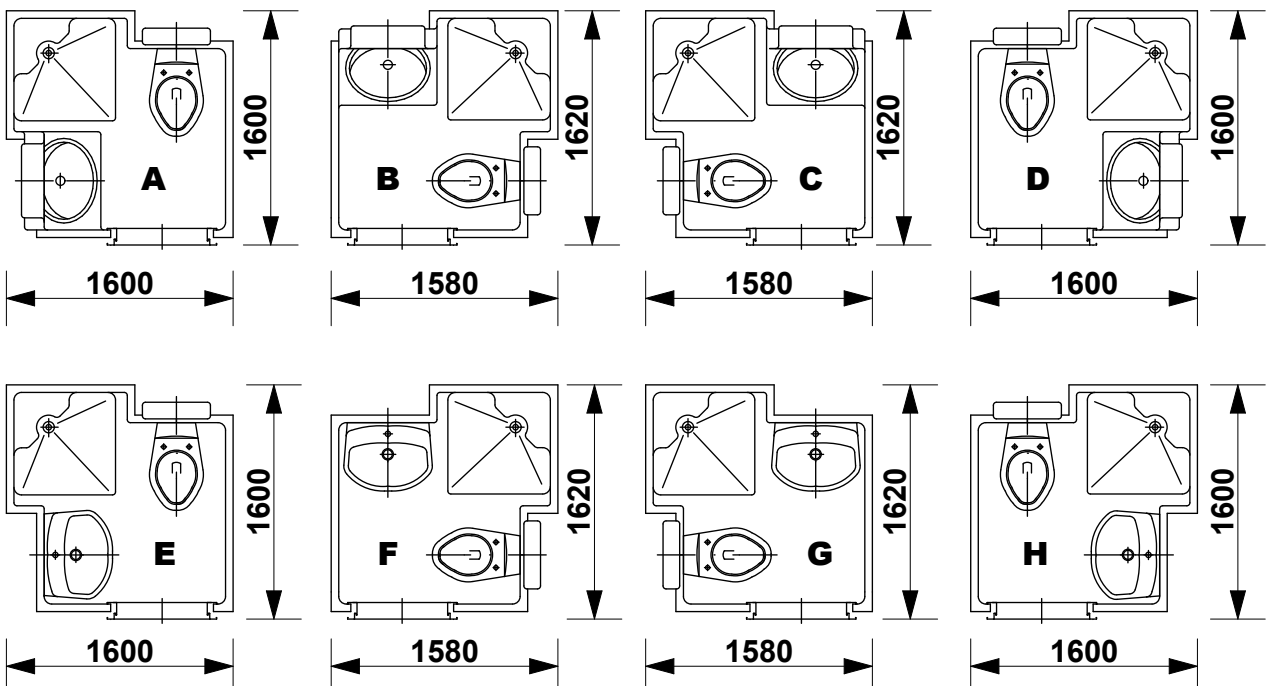

SANSYSTEM

Típus: "CHAMPION"

Sanipex Hungaria Kft. 2600 Vác, Szent László út 50.

M= 1:20

Beépítési méretek

Oldal: 01

BEÉPÍTÉSI PÉLDA M= 1:20

ALAPRAJZI VÁLTOZATOK ÉS BEÉPÍTÉSI MÉRETEK M= 1:50

CSATLAKOZÁSI MÉRETEK M= 1:20

ALAPRAJZI MÉRETEK M= 1:20

A-A METSZET M= 1:20

B-B METSZET M= 1:20

C-C METSZET M= 1:20

D-D METSZET M= 1:20