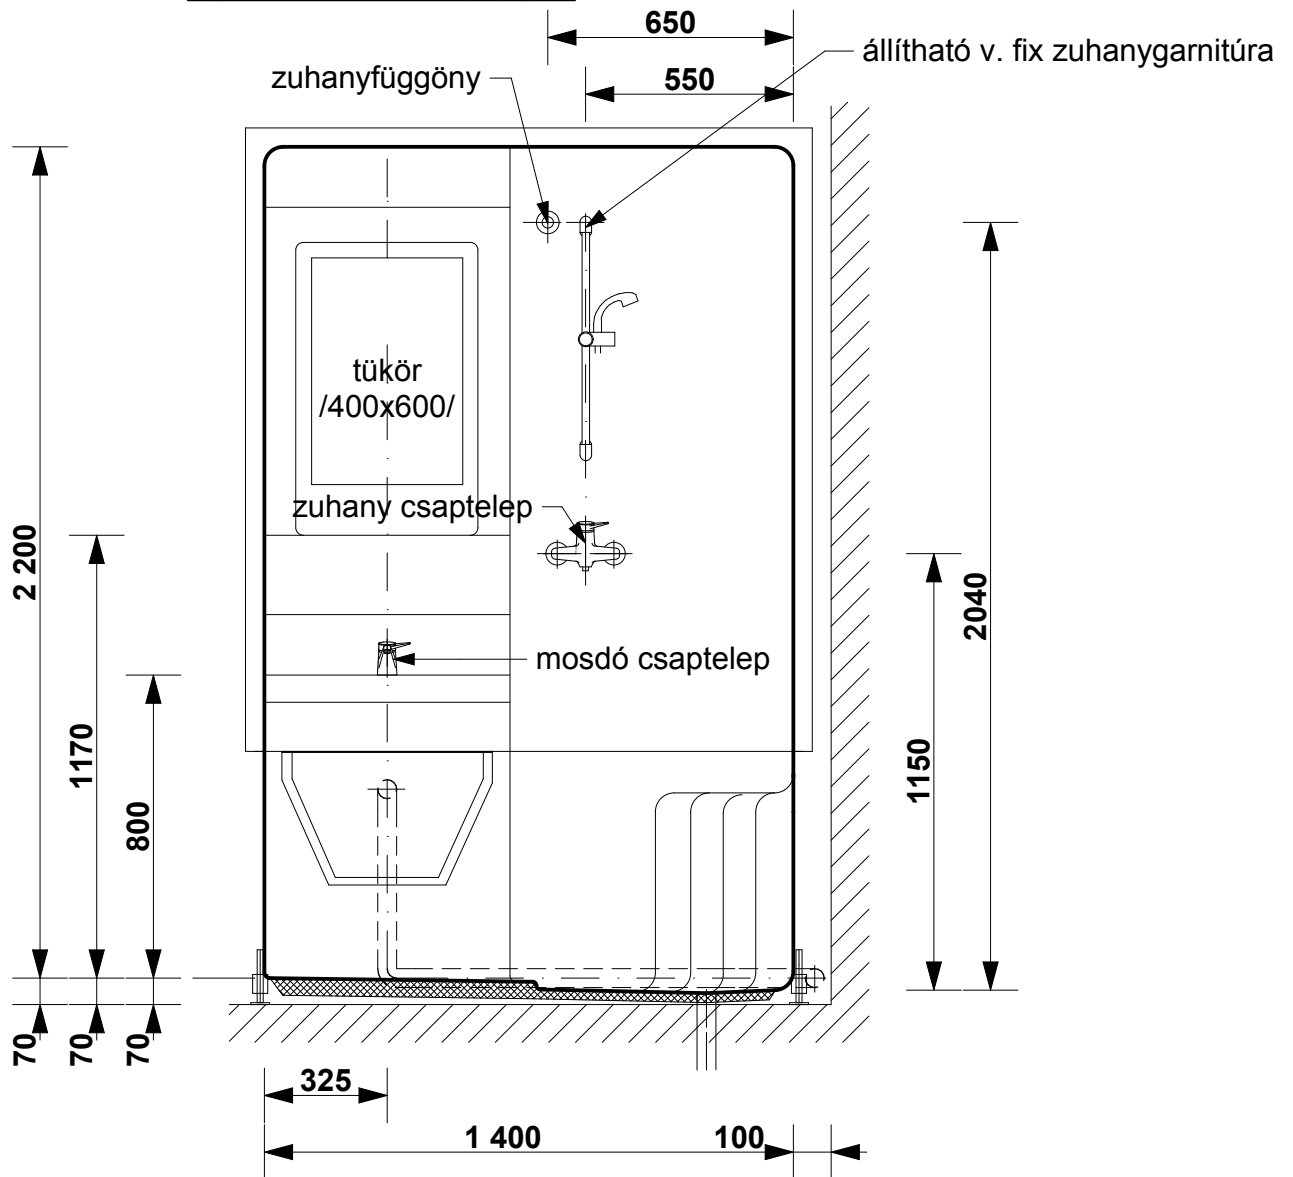

SANSYSTEM

Típus: "CHAMPION"

Sanipex Hungaria Kft. 2600 Vác, Szent László út 50.

M= 1:20

Beépítési méretek

Oldal: 01

BEÉPÍTÉSI PÉLDA M= 1:20

ALAPRAJZI VÁLTOZATOK ÉS BEÉPÍTÉSI MÉRETEK M= 1:50

CSATLAKOZÁSI MÉRETEK M= 1:20

ALAPRAJZI MÉRETEK M= 1:20

A-A METSZET M= 1:20

B-B METSZET M= 1:20

C-C METSZET M= 1:20

D-D METSZET M= 1:20