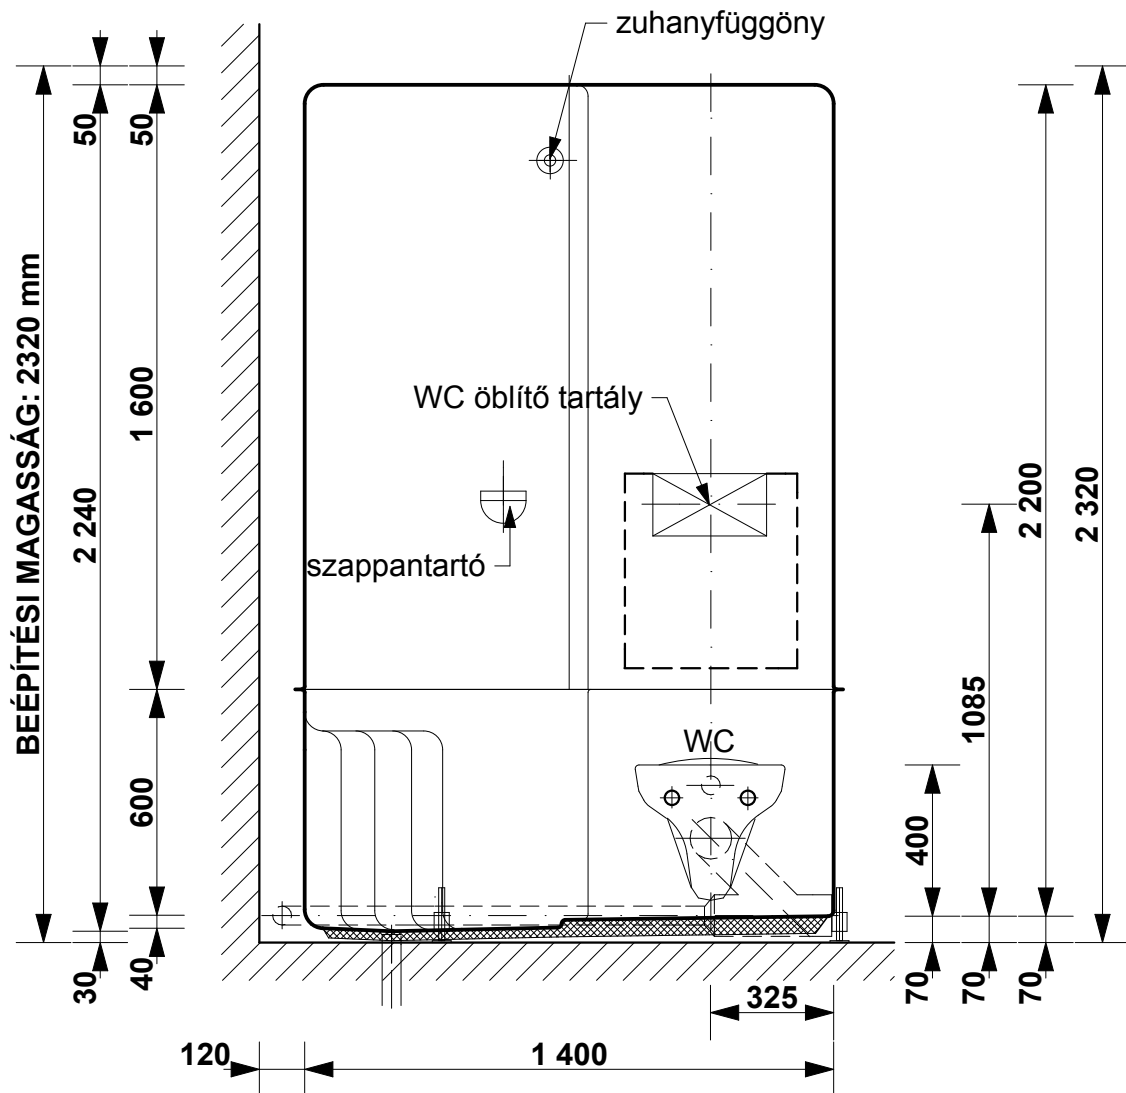

SANSYSTEM

Típus: "CHAMPION"

Sanipex Hungaria Kft. 2600 Vác, Szent László út 50.

M= 1:20

Beépítési méretek

Oldal: 01

BEÉPÍTÉSI PÉLDA M= 1:20

ALAPRAJZI VÁLTOZATOK ÉS BEÉPÍTÉSI MÉRETEK M= 1:50

CSATLAKOZÁSI MÉRETEK M= 1:20

ALAPRAJZI MÉRETEK M= 1:20

A-A METSZET M= 1:20

B-B METSZET M= 1:20

C-C METSZET M= 1:20

D-D METSZET M= 1:20