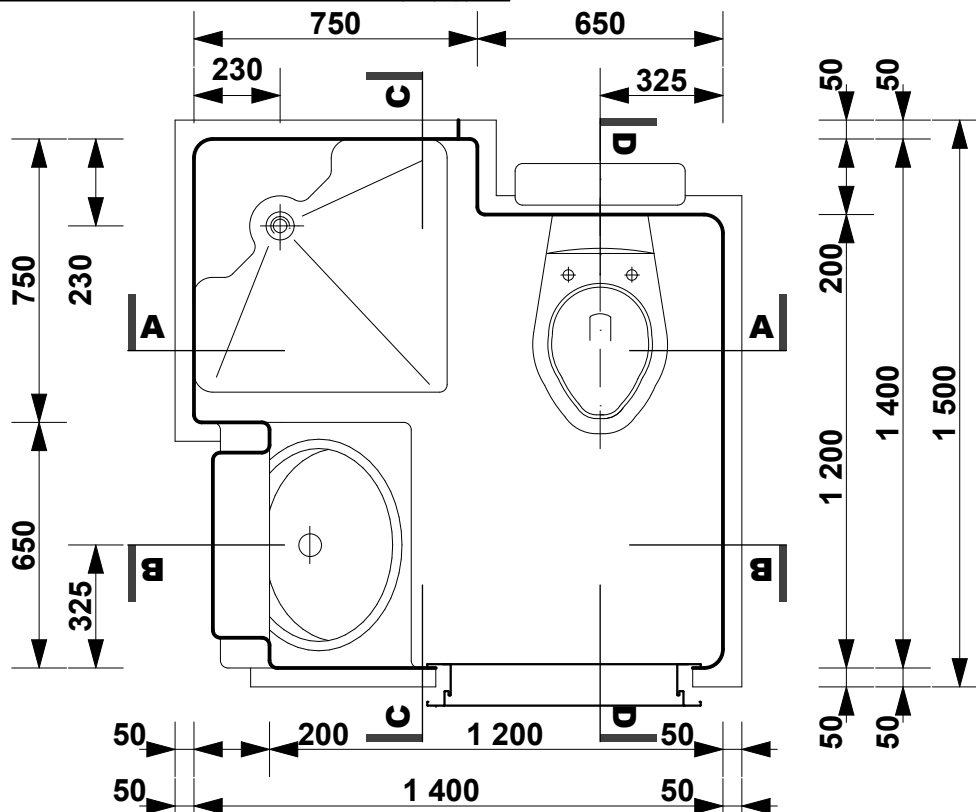

SANSYSTEM

Típus: "CHAMPION"

Sanipex Hungaria Kft. 2600 Vác, Szent László út 50.

M= 1:20

Beépítési méretek

Oldal: 01

BEÉPÍTÉSI PÉLDA M= 1:20

ALAPRAJZI VÁLTOZATOK ÉS BEÉPÍTÉSI MÉRETEK M= 1:50

CSATLAKOZÁSI MÉRETEK M= 1:20

ALAPRAJZI MÉRETEK M= 1:20

A-A METSZET M= 1:20

B-B METSZET M= 1:20

C-C METSZET M= 1:20

D-D METSZET M= 1:20