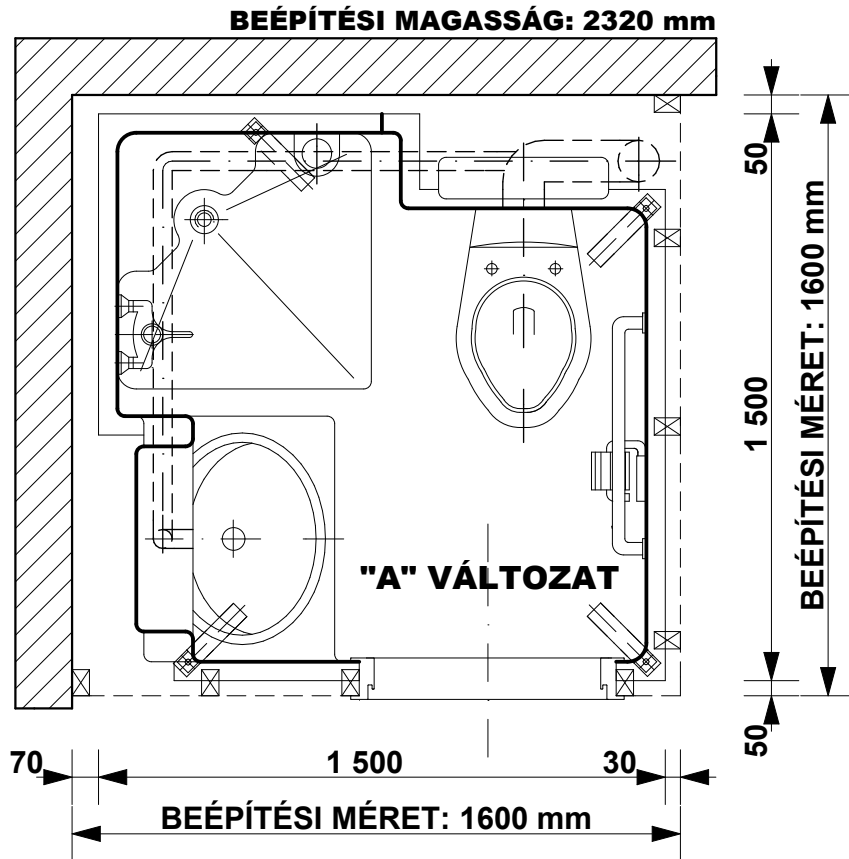

SANSYSTEM

Típus: "CHAMPION"

Sanipex Hungaria Kft. 2600 Vác, Szent László út 50.

M= 1:20

Beépítési méretek

Oldal: 01

BEÉPÍTÉSI PÉLDA M= 1:20

ALAPRAJZI VÁLTOZATOK ÉS BEÉPÍTÉSI MÉRETEK M= 1:50

CSATLAKOZÁSI MÉRETEK M= 1:20

ALAPRAJZI MÉRETEK M= 1:20

A-A METSZET M= 1:20

B-B METSZET M= 1:20

C-C METSZET M= 1:20

D-D METSZET M= 1:20