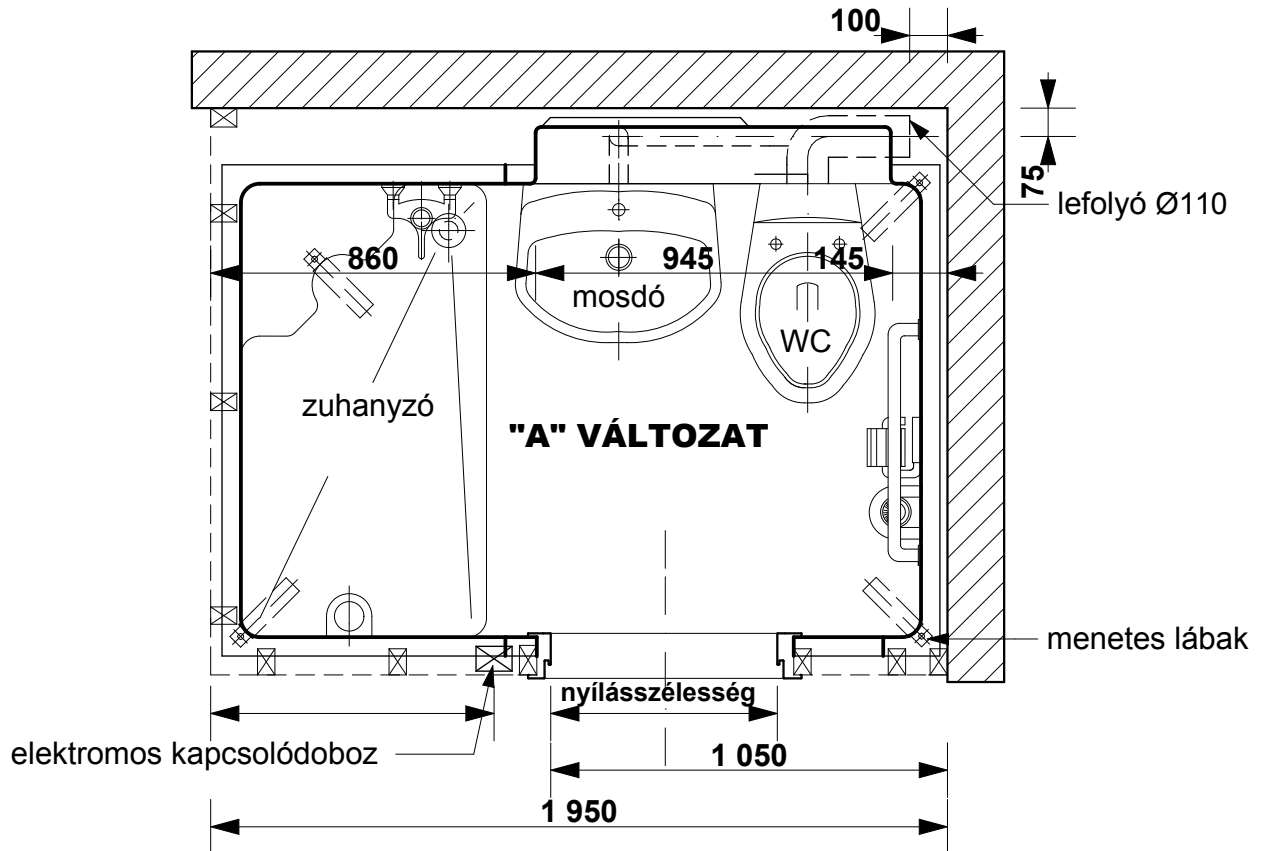

BEÉPÍTÉSI PÉLDA M= 1:20

ALAPRAJZI VÁLTOZATOK ÉS BEÉPÍTÉSI MÉRETEK M= 1:50

SANSYSTEM

Típus: "KÖLN"

Sanipex Hungaria Kft. 2600 Vác, Szent László út 50.

M= 1:20

Beépítési méretek

Oldal: 02

CSATLAKOZÁSI MÉRETEK M= 1:20

ALAPRAJZI MÉRETEK M= 1:20

A-A METSZET M= 1:20

SANSYSTEM

Típus: "KÖLN"

Sanipex Hungaria Kft. 2600 Vác, Szent László út 50.

M= 1:20

Beépítési méretek

Oldal: 04

B-B METSZET M= 1:20

SANSYSTEM

Típus: "KÖLN"

Sanipex Hungaria Kft. 2600 Vác, Szent László út 50.

M= 1:20

Beépítési méretek

Oldal: 05