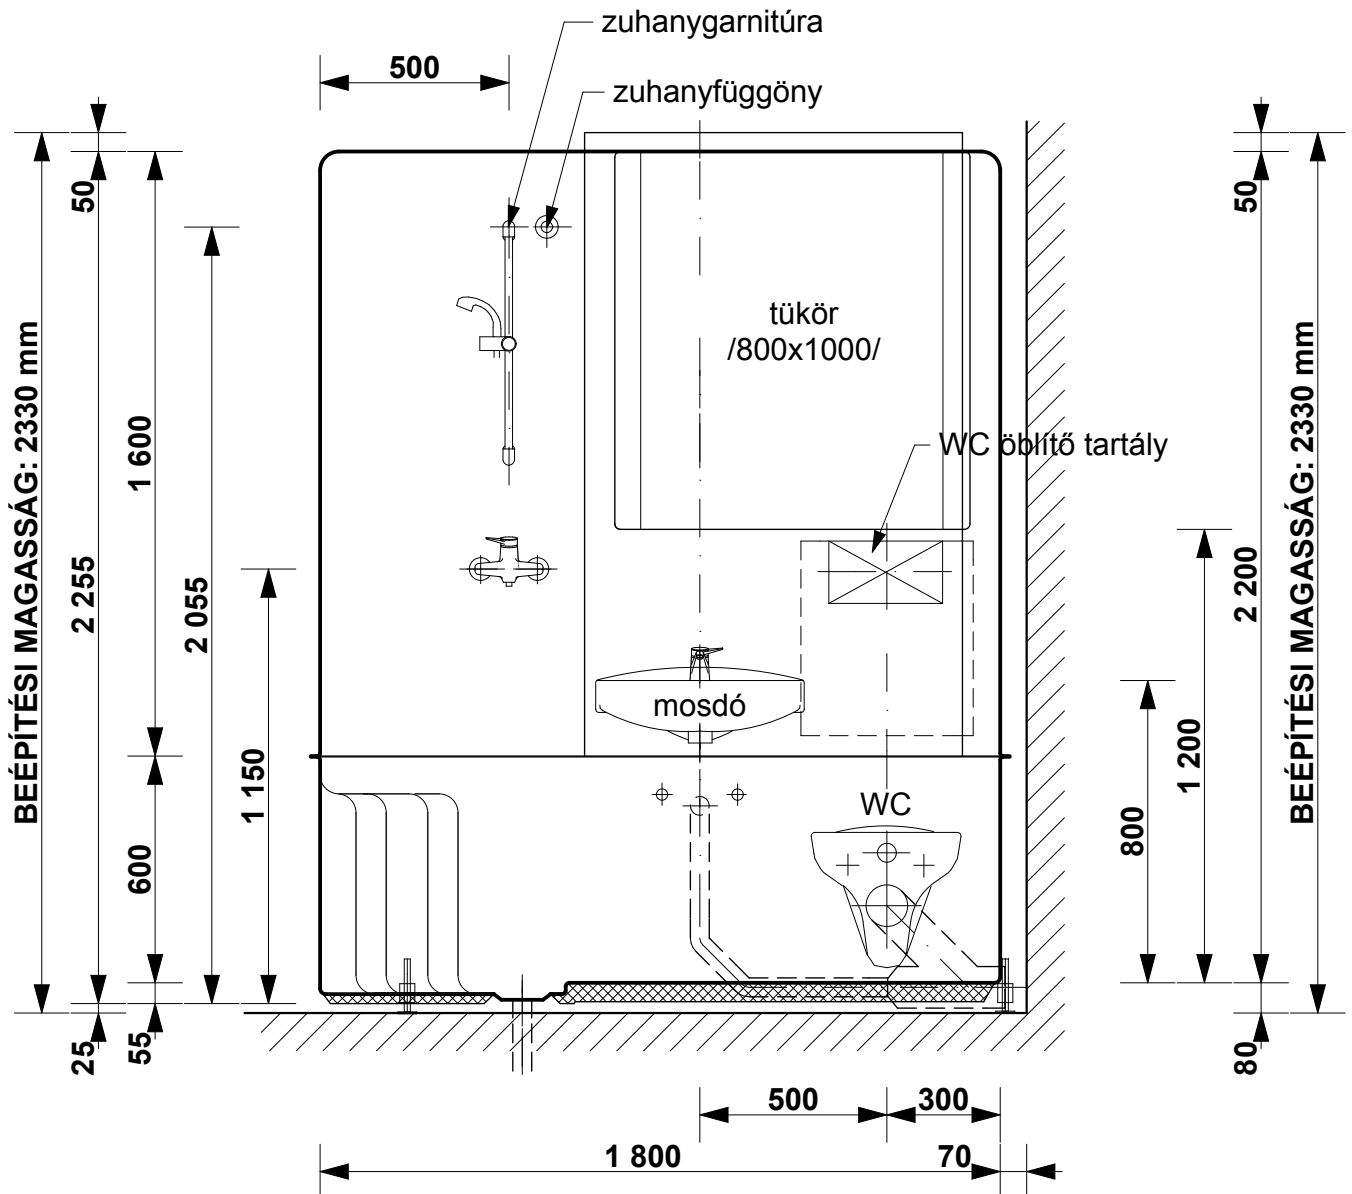

BEÉPÍTÉSI PÉLDA M= 1:20

ALAPRAJZI VÁLTOZATOK ÉS BEÉPÍTÉSI MÉRETEK M= 1:50

SANSYSTEM

Típus: "KÖLN"

Sanipex Hungaria Kft. 2600 Vác, Szent László út 50.

M= 1:20

Beépítési méretek

Oldal: 02

CSATLAKOZÁSI MÉRETEK M= 1:20

ALAPRAJZI MÉRETEK M= 1:20

A-A METSZET M= 1:20

SANSYSTEM

Típus: "KÖLN"

Sanipex Hungaria Kft. 2600 Vác, Szent László út 50.

M= 1:20

Beépítési méretek

Oldal: 04

B-B METSZET M= 1:20

SANSYSTEM

Típus: "KÖLN"

Sanipex Hungaria Kft. 2600 Vác, Szent László út 50.

M= 1:20

Beépítési méretek

Oldal: 05