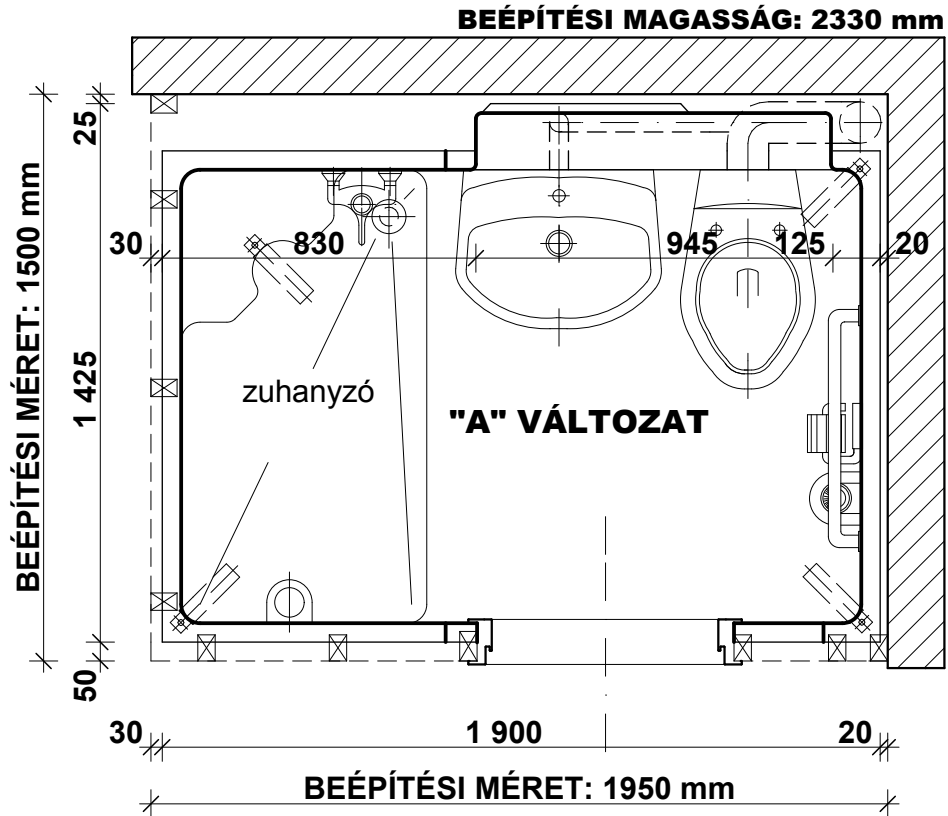

BEÉPÍTÉSI PÉLDA M= 1:20

ALAPRAJZI VÁLTOZATOK ÉS BEÉPÍTÉSI MÉRETEK M= 1:50

SANSYSTEM

Típus: "KÖLN"

Sanipex Hungaria Kft. 2600 Vác, Szent László út 50.

M= 1:20

Beépítési méretek

Oldal: 02

CSATLAKOZÁSI MÉRETEK M= 1:20

ALAPRAJZI MÉRETEK M= 1:20

A-A METSZET M= 1:20

SANSYSTEM

Típus: "KÖLN"

Sanipex Hungaria Kft. 2600 Vác, Szent László út 50.

M= 1:20

Beépítési méretek

Oldal: 04

B-B METSZET M= 1:20

SANSYSTEM

Típus: "KÖLN"

Sanipex Hungaria Kft. 2600 Vác, Szent László út 50.

M= 1:20

Beépítési méretek

Oldal: 05