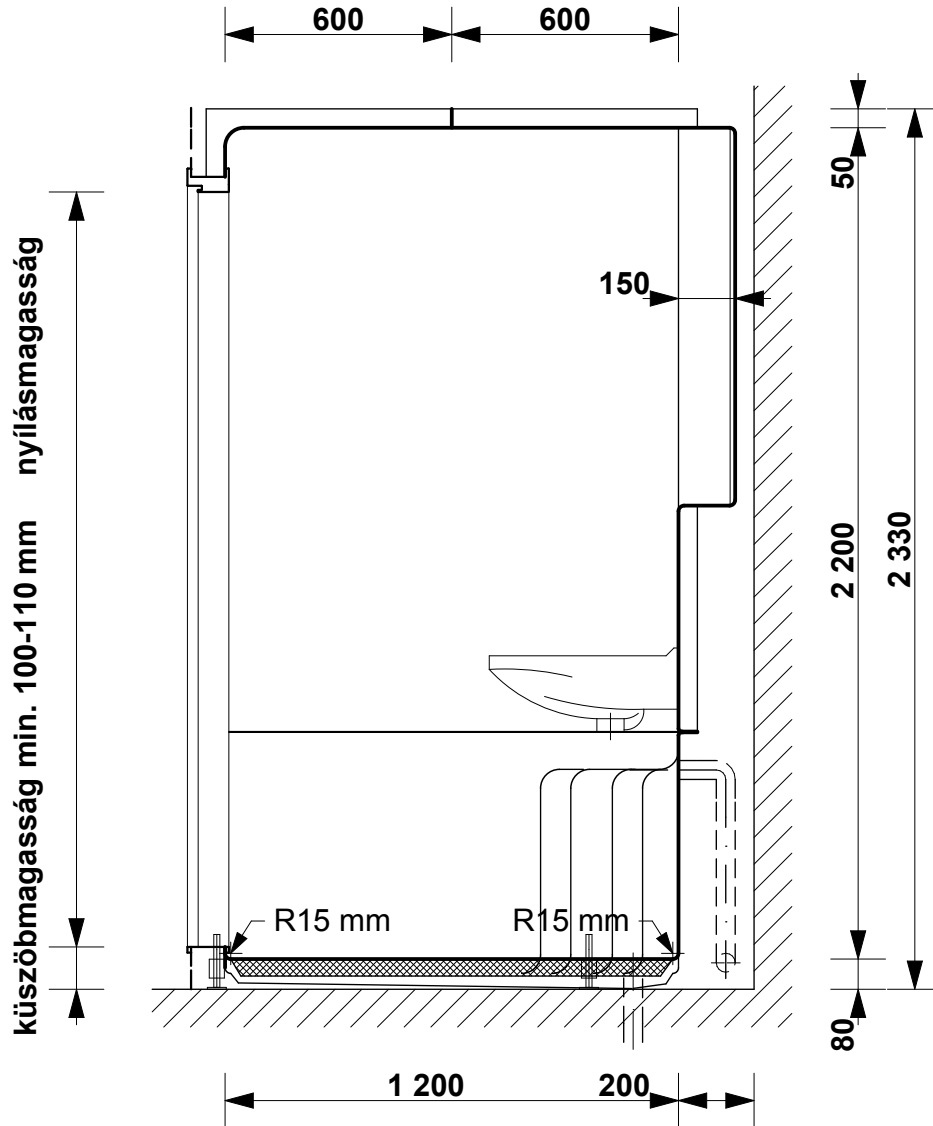

BEÉPÍTÉSI PÉLDA M= 1:20

ALAPRAJZI VÁLTOZATOK ÉS BEÉPÍTÉSI MÉRETEK M= 1:50

SANSYSTEM

Típus: "KÖLN"

Sanipex Hungaria Kft. 2600 Vác, Szent László út 50.

M= 1:20

Beépítési méretek

Oldal: 02

CSATLAKOZÁSI MÉRETEK M= 1:20

ALAPRAJZI MÉRETEK M= 1:20

A-A METSZET M= 1:20

SANSYSTEM

Típus: "KÖLN"

Sanipex Hungaria Kft. 2600 Vác, Szent László út 50.

M= 1:20

Beépítési méretek

Oldal: 04

B-B METSZET M= 1:20

SANSYSTEM

Típus: "KÖLN"

Sanipex Hungaria Kft. 2600 Vác, Szent László út 50.

M= 1:20

Beépítési méretek

Oldal: 05

C-C METSZET M= 1:20

D-D METSZET M= 1:20