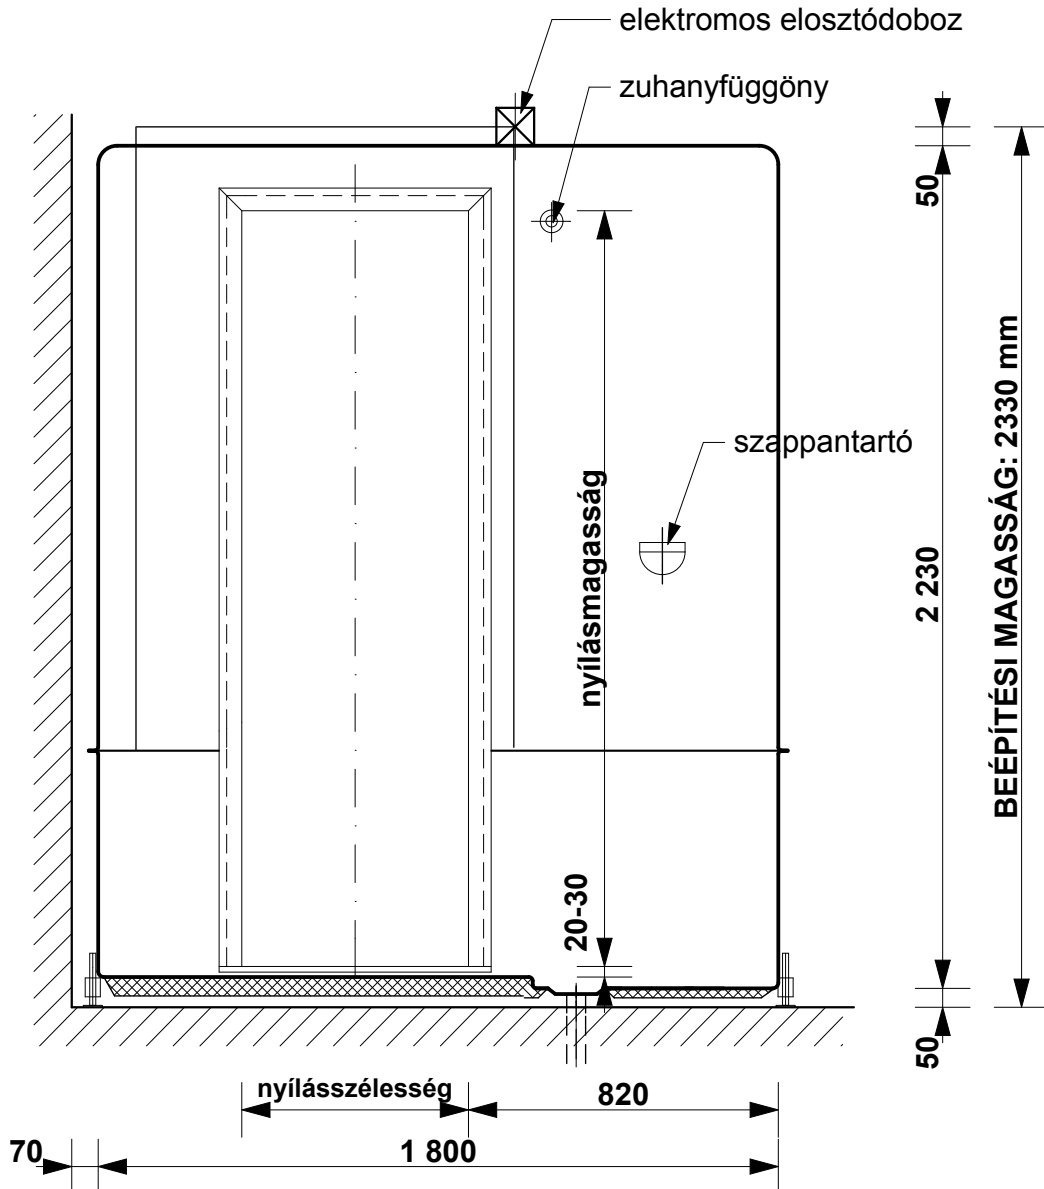

BEÉPÍTÉSI PÉLDA M= 1:20

ALAPRAJZI VÁLTOZATOK ÉS BEÉPÍTÉSI MÉRETEK M= 1:50

SANSYSTEM

Típus: "KÖLN"

Sanipex Hungaria Kft. 2600 Vác, Szent László út 50.

M= 1:20

Beépítési méretek

Oldal: 02

CSATLAKOZÁSI MÉRETEK M= 1:20

ALAPRAJZI MÉRETEK M= 1:20

A-A METSZET M= 1:20

SANSYSTEM

Típus: "KÖLN"

Sanipex Hungaria Kft. 2600 Vác, Szent László út 50.

M= 1:20

Beépítési méretek

Oldal: 04

B-B METSZET M= 1:20

SANSYSTEM

Típus: "KÖLN"

Sanipex Hungaria Kft. 2600 Vác, Szent László út 50.

M= 1:20

Beépítési méretek

Oldal: 05

C-C METSZET M= 1:20

D-D METSZET M= 1:20