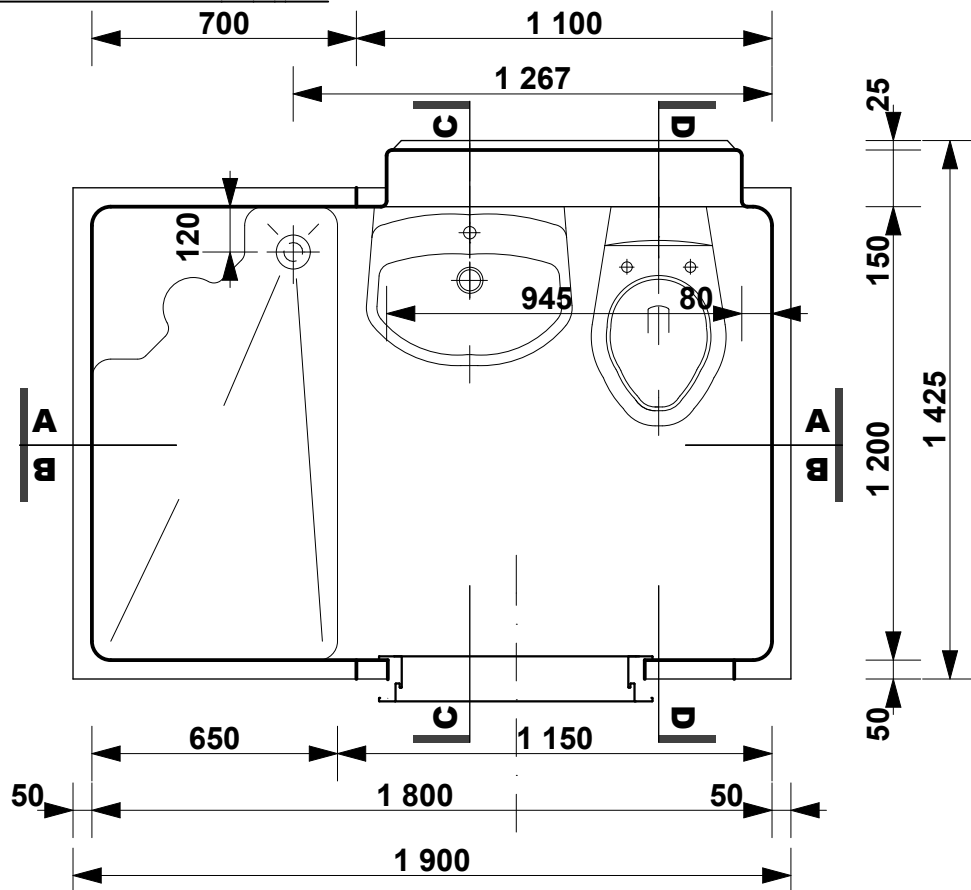

BEÉPÍTÉSI PÉLDA M= 1:20

ALAPRAJZI VÁLTOZATOK ÉS BEÉPÍTÉSI MÉRETEK M= 1:50

SANSYSTEM

Típus: "KÖLN"

Sanipex Hungaria Kft. 2600 Vác, Szent László út 50.

M= 1:20

Beépítési méretek

Oldal: 02

CSATLAKOZÁSI MÉRETEK M= 1:20

ALAPRAJZI MÉRETEK M= 1:20

A-A METSZET M= 1:20

SANSYSTEM

Típus: "KÖLN"

Sanipex Hungaria Kft. 2600 Vác, Szent László út 50.

M= 1:20

Beépítési méretek

Oldal: 04

B-B METSZET M= 1:20

SANSYSTEM

Típus: "KÖLN"

Sanipex Hungaria Kft. 2600 Vác, Szent László út 50.

M= 1:20

Beépítési méretek

Oldal: 05