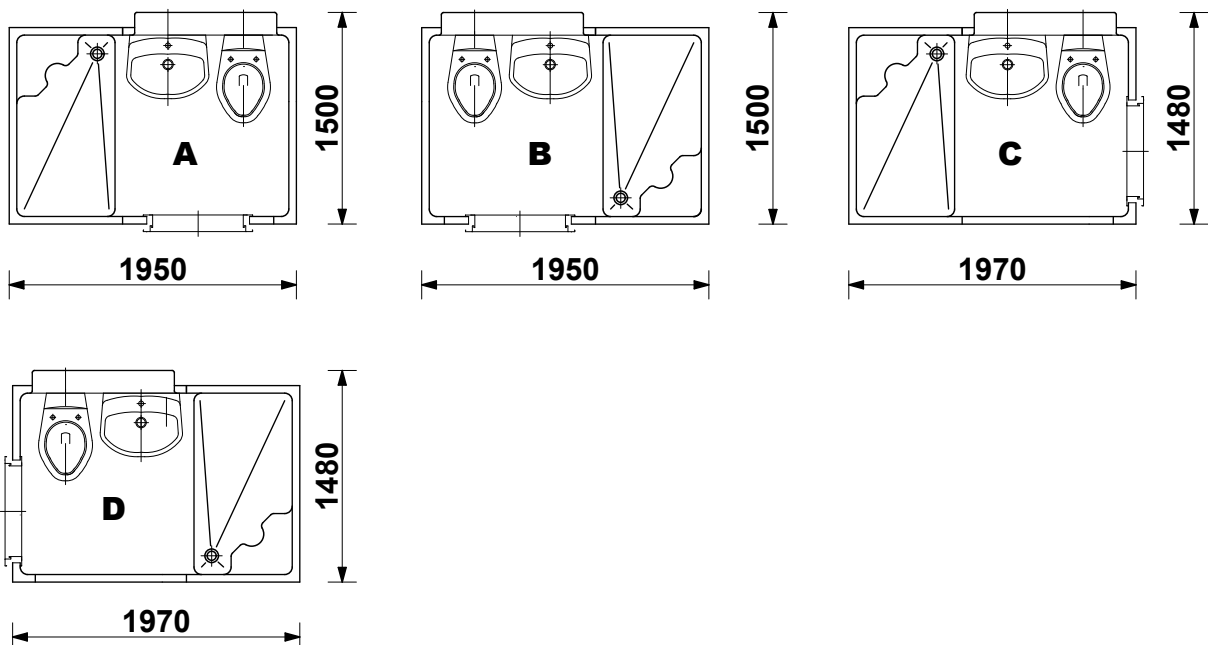

BEÉPÍTÉSI PÉLDA M= 1:20

ALAPRAJZI VÁLTOZATOK ÉS BEÉPÍTÉSI MÉRETEK M= 1:50

SANSYSTEM

Típus: "KÖLN"

Sanipex Hungaria Kft. 2600 Vác, Szent László út 50.

M= 1:20

Beépítési méretek

Oldal: 02

CSATLAKOZÁSI MÉRETEK M= 1:20

ALAPRAJZI MÉRETEK M= 1:20

A-A METSZET M= 1:20

SANSYSTEM

Típus: "KÖLN"

Sanipex Hungaria Kft. 2600 Vác, Szent László út 50.

M= 1:20

Beépítési méretek

Oldal: 04

B-B METSZET M= 1:20

SANSYSTEM

Típus: "KÖLN"

Sanipex Hungaria Kft. 2600 Vác, Szent László út 50.

M= 1:20

Beépítési méretek

Oldal: 05