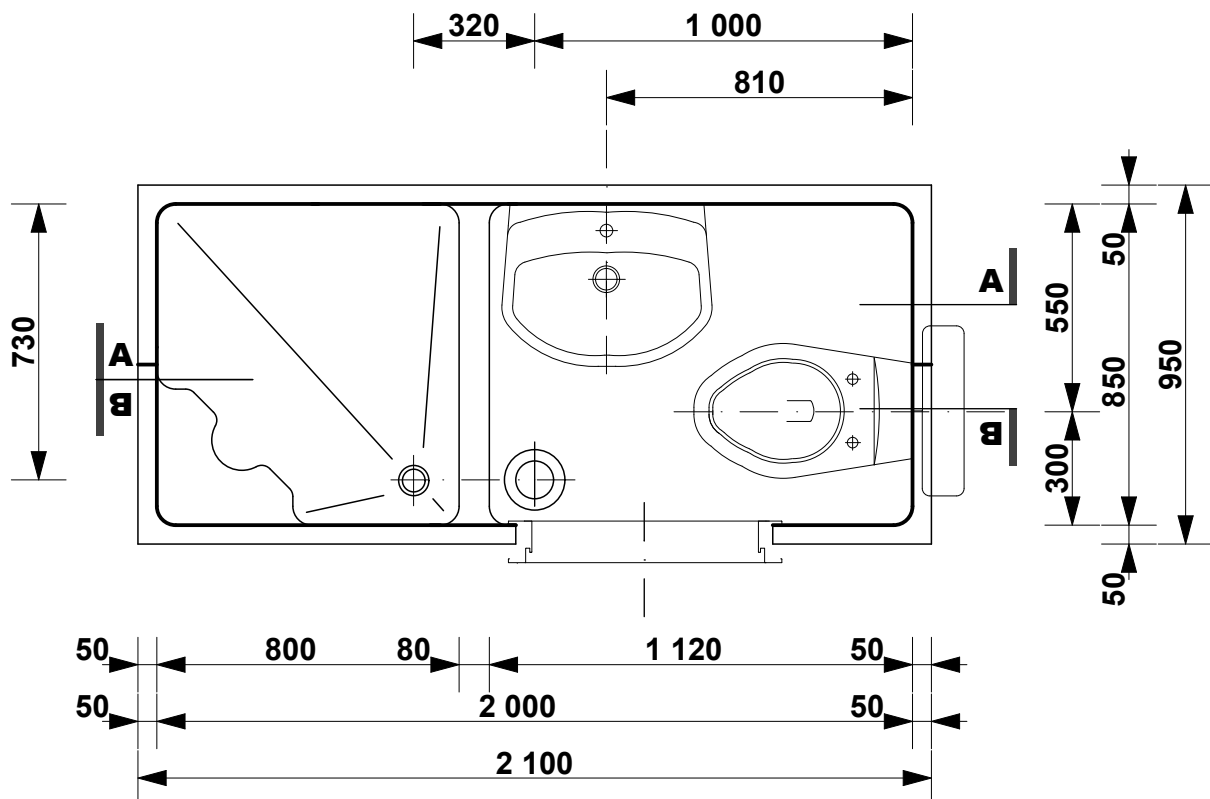

BEÉPÍTÉSI PÉLDA M= 1:20

ALAPRAJZI VÁLTOZATOK ÉS BEÉPÍTÉSI MÉRETEK M= 1:50

SANSYSTEM

Típus: "KUFSTEIN"

Sanipex Hungaria Kft. 2600 Vác, Szent László út 50.

M= 1:20

Beépítési méretek

Oldal: 02

CSATLAKOZÁSI MÉRETEK M= 1:20

ALAPRAJZI MÉRETEK M= 1:20

A-A METSZET M= 1:20

SANSYSTEM

Típus: "KUFSTEIN"

Sanipex Hungaria Kft. 2600 Vác, Szent László út 50.

M= 1:20

Beépítési méretek

Oldal: 04

B-B METSZET M= 1:20

SANSYSTEM

Típus: "KUFSTEIN"

Sanipex Hungaria Kft. 2600 Vác, Szent László út 50.

M= 1:20

Beépítési méretek

Oldal: 05