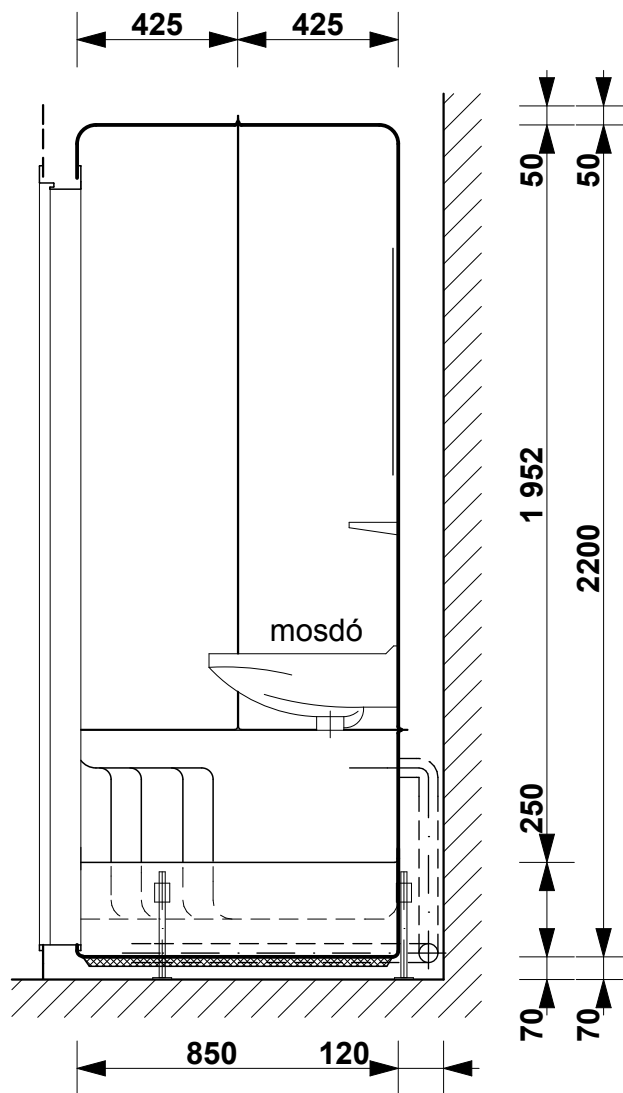

BEÉPÍTÉSI PÉLDA M= 1:20

ALAPRAJZI VÁLTOZATOK ÉS BEÉPÍTÉSI MÉRETEK M= 1:50

SANSYSTEM

Típus: "KUFSTEIN"

Sanipex Hungaria Kft. 2600 Vác, Szent László út 50.

M= 1:20

Beépítési méretek

Oldal: 02

CSATLAKOZÁSI MÉRETEK M= 1:20

ALAPRAJZI MÉRETEK M= 1:20

A-A METSZET M= 1:20

SANSYSTEM

Típus: "KUFSTEIN"

Sanipex Hungaria Kft. 2600 Vác, Szent László út 50.

M= 1:20

Beépítési méretek

Oldal: 04

B-B METSZET M= 1:20

SANSYSTEM

Típus: "KUFSTEIN"

Sanipex Hungaria Kft. 2600 Vác, Szent László út 50.

M= 1:20

Beépítési méretek

Oldal: 05

C-C METSZET M= 1:20

D-D METSZET M= 1:20