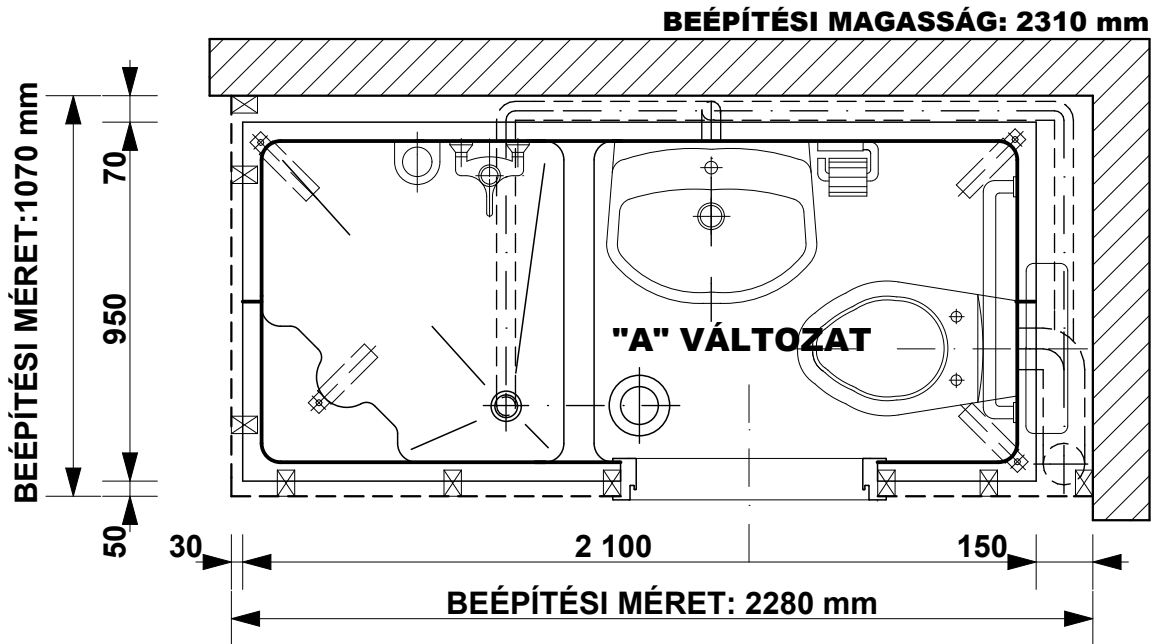

BEÉPÍTÉSI PÉLDA M= 1:20

ALAPRAJZI VÁLTOZATOK ÉS BEÉPÍTÉSI MÉRETEK M= 1:50

SANSYSTEM

Típus: "KUFSTEIN"

Sanipex Hungaria Kft. 2600 Vác, Szent László út 50.

M= 1:20

Beépítési méretek

Oldal: 02

CSATLAKOZÁSI MÉRETEK M= 1:20

ALAPRAJZI MÉRETEK M= 1:20

A-A METSZET M= 1:20

SANSYSTEM

Típus: "KUFSTEIN"

Sanipex Hungaria Kft. 2600 Vác, Szent László út 50.

M= 1:20

Beépítési méretek

Oldal: 04

B-B METSZET M= 1:20

SANSYSTEM

Típus: "KUFSTEIN"

Sanipex Hungaria Kft. 2600 Vác, Szent László út 50.

M= 1:20

Beépítési méretek

Oldal: 05