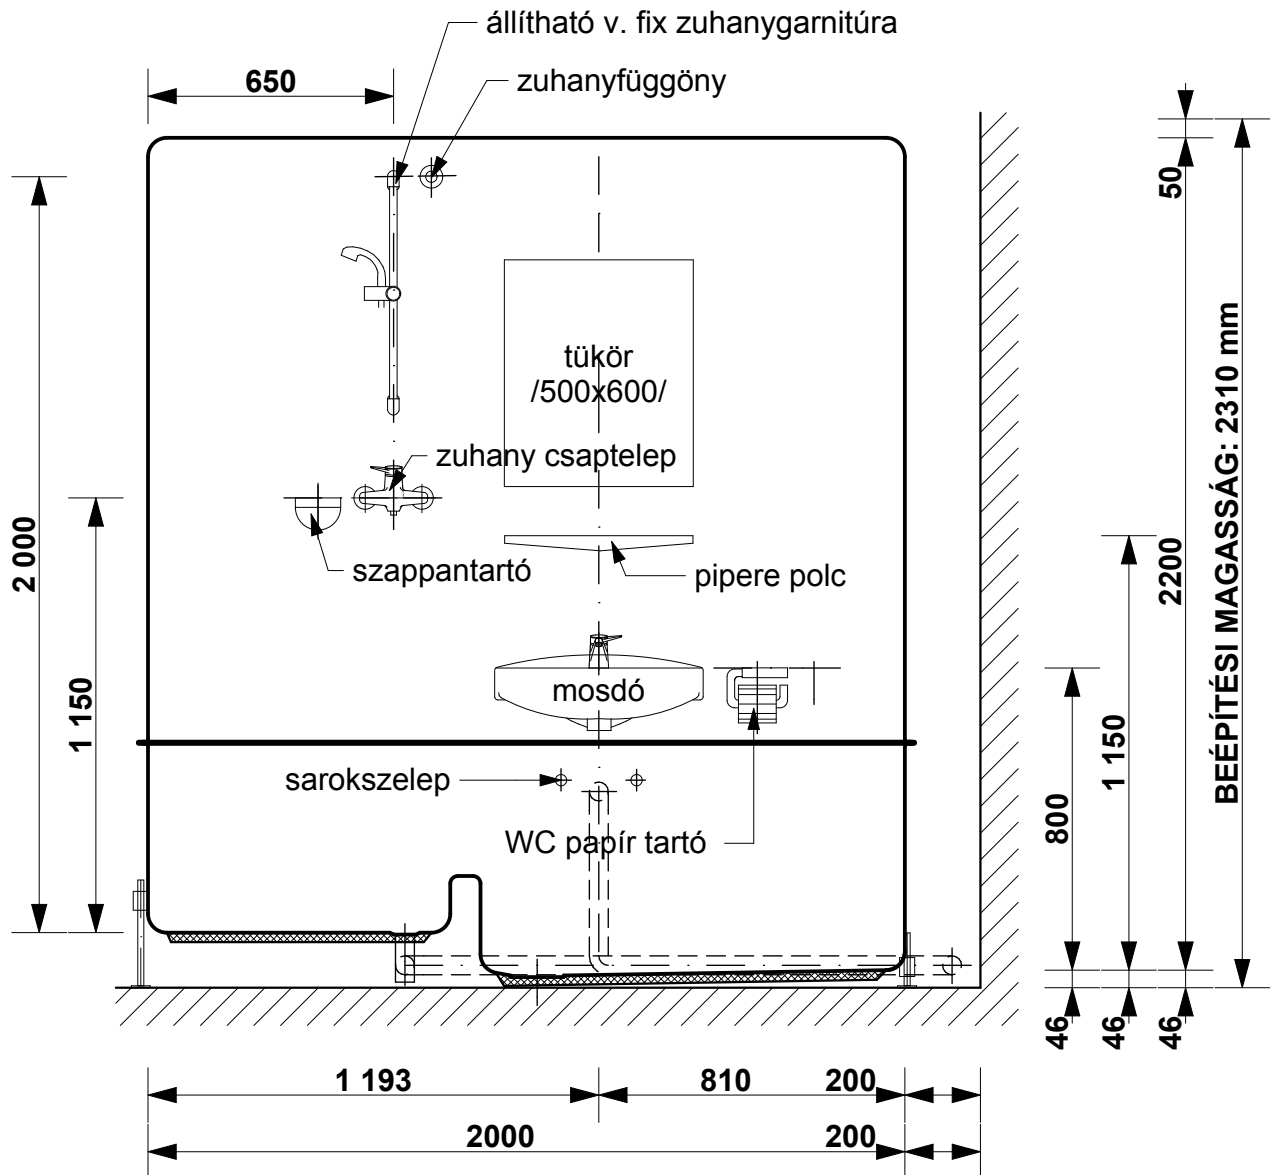

BEÉPÍTÉSI PÉLDA M= 1:20

ALAPRAJZI VÁLTOZATOK ÉS BEÉPÍTÉSI MÉRETEK M= 1:50

SANSYSTEM

Típus: "KUFSTEIN"

Sanipex Hungaria Kft. 2600 Vác, Szent László út 50.

M= 1:20

Beépítési méretek

Oldal: 02

CSATLAKOZÁSI MÉRETEK M= 1:20

ALAPRAJZI MÉRETEK M= 1:20

A-A METSZET M= 1:20

SANSYSTEM

Típus: "KUFSTEIN"

Sanipex Hungaria Kft. 2600 Vác, Szent László út 50.

M= 1:20

Beépítési méretek

Oldal: 04

B-B METSZET M= 1:20

SANSYSTEM

Típus: "KUFSTEIN"

Sanipex Hungaria Kft. 2600 Vác, Szent László út 50.

M= 1:20

Beépítési méretek

Oldal: 05