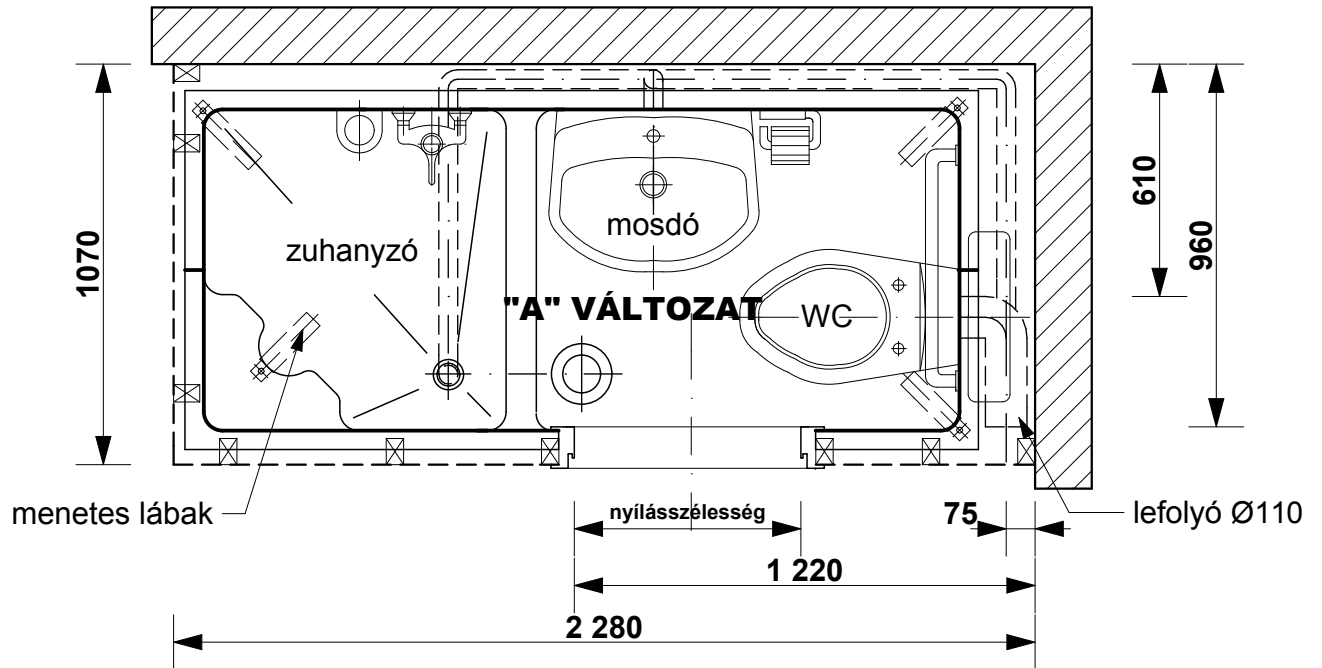

BEÉPÍTÉSI PÉLDA M= 1:20

ALAPRAJZI VÁLTOZATOK ÉS BEÉPÍTÉSI MÉRETEK M= 1:50

SANSYSTEM

Típus: "KUFSTEIN"

Sanipex Hungaria Kft. 2600 Vác, Szent László út 50.

M= 1:20

Beépítési méretek

Oldal: 02

CSATLAKOZÁSI MÉRETEK M= 1:20

ALAPRAJZI MÉRETEK M= 1:20

A-A METSZET M= 1:20

SANSYSTEM

Típus: "KUFSTEIN"

Sanipex Hungaria Kft. 2600 Vác, Szent László út 50.

M= 1:20

Beépítési méretek

Oldal: 04

B-B METSZET M= 1:20

SANSYSTEM

Típus: "KUFSTEIN"

Sanipex Hungaria Kft. 2600 Vác, Szent László út 50.

M= 1:20

Beépítési méretek

Oldal: 05