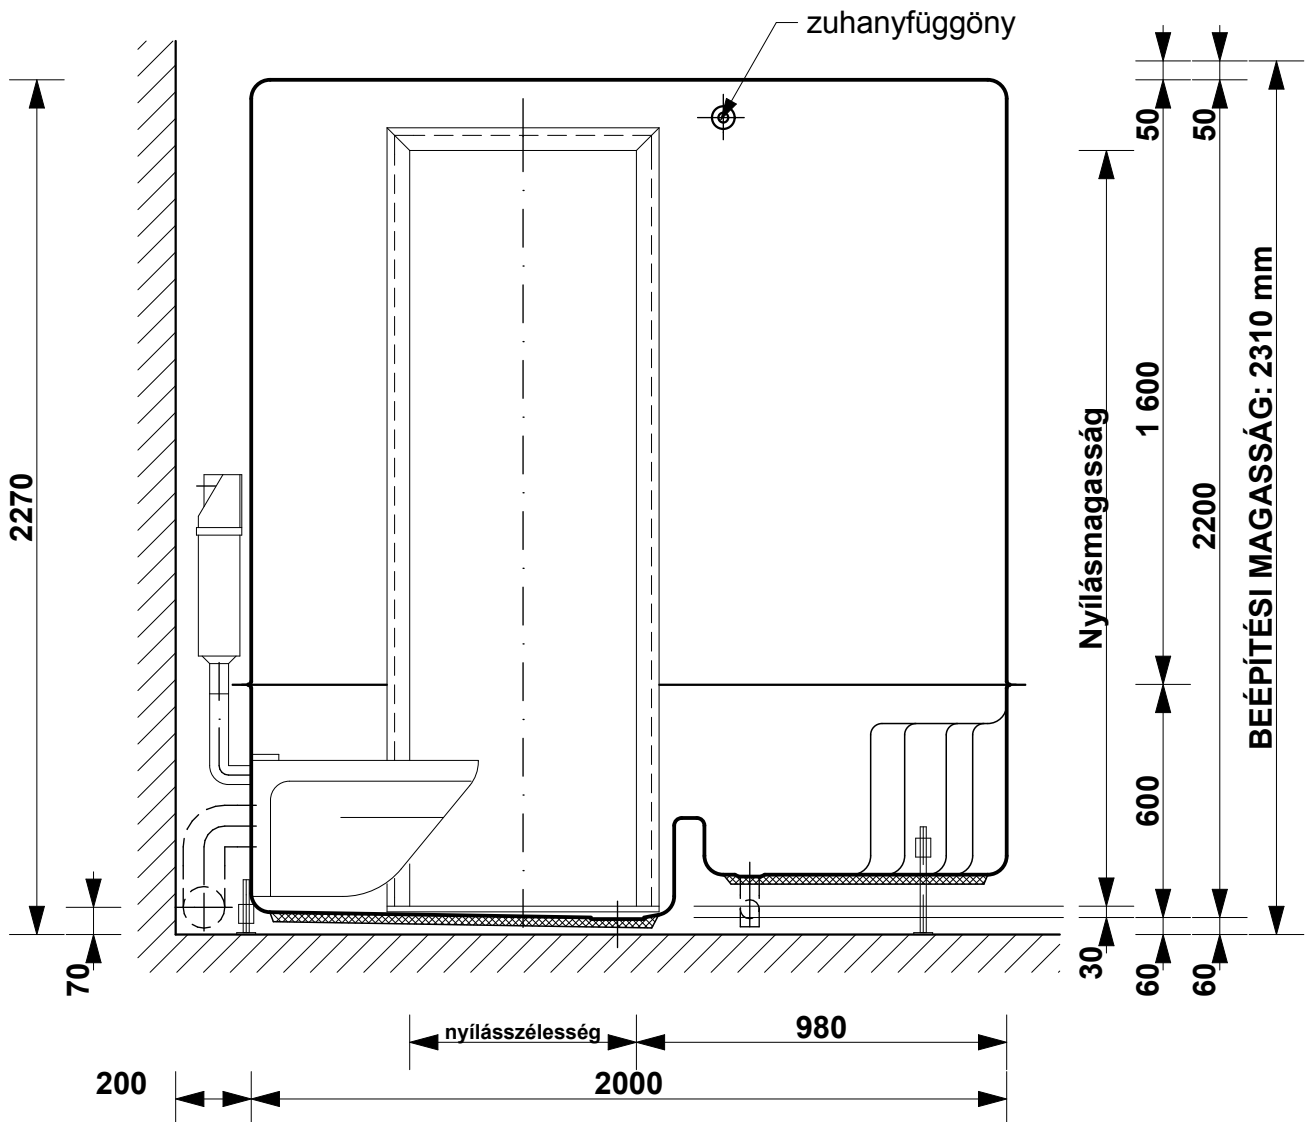

BEÉPÍTÉSI PÉLDA M= 1:20

ALAPRAJZI VÁLTOZATOK ÉS BEÉPÍTÉSI MÉRETEK M= 1:50

SANSYSTEM

Típus: "KUFSTEIN"

Sanipex Hungaria Kft. 2600 Vác, Szent László út 50.

M= 1:20

Beépítési méretek

Oldal: 02

CSATLAKOZÁSI MÉRETEK M= 1:20

ALAPRAJZI MÉRETEK M= 1:20

A-A METSZET M= 1:20

SANSYSTEM

Típus: "KUFSTEIN"

Sanipex Hungaria Kft. 2600 Vác, Szent László út 50.

M= 1:20

Beépítési méretek

Oldal: 04

B-B METSZET M= 1:20

SANSYSTEM

Típus: "KUFSTEIN"

Sanipex Hungaria Kft. 2600 Vác, Szent László út 50.

M= 1:20

Beépítési méretek

Oldal: 05