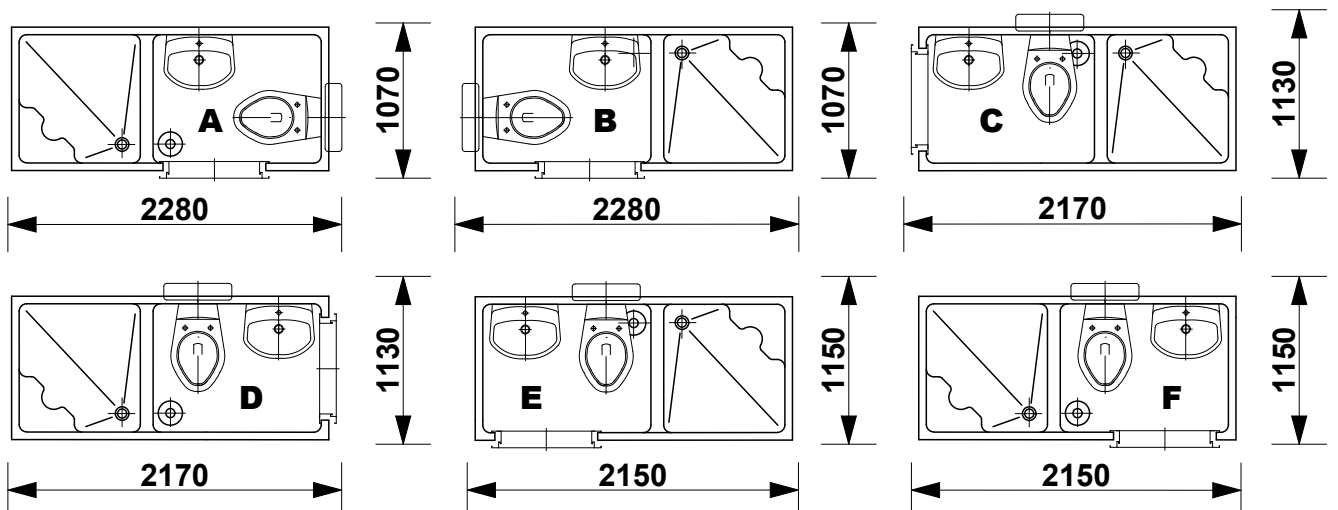

BEÉPÍTÉSI PÉLDA M= 1:20

ALAPRAJZI VÁLTOZATOK ÉS BEÉPÍTÉSI MÉRETEK M= 1:50

SANSYSTEM

Típus: "KUFSTEIN"

Sanipex Hungaria Kft. 2600 Vác, Szent László út 50.

M= 1:20

Beépítési méretek

Oldal: 02

CSATLAKOZÁSI MÉRETEK M= 1:20

ALAPRAJZI MÉRETEK M= 1:20

A-A METSZET M= 1:20

SANSYSTEM

Típus: "KUFSTEIN"

Sanipex Hungaria Kft. 2600 Vác, Szent László út 50.

M= 1:20

Beépítési méretek

Oldal: 04

B-B METSZET M= 1:20

SANSYSTEM

Típus: "KUFSTEIN"

Sanipex Hungaria Kft. 2600 Vác, Szent László út 50.

M= 1:20

Beépítési méretek

Oldal: 05