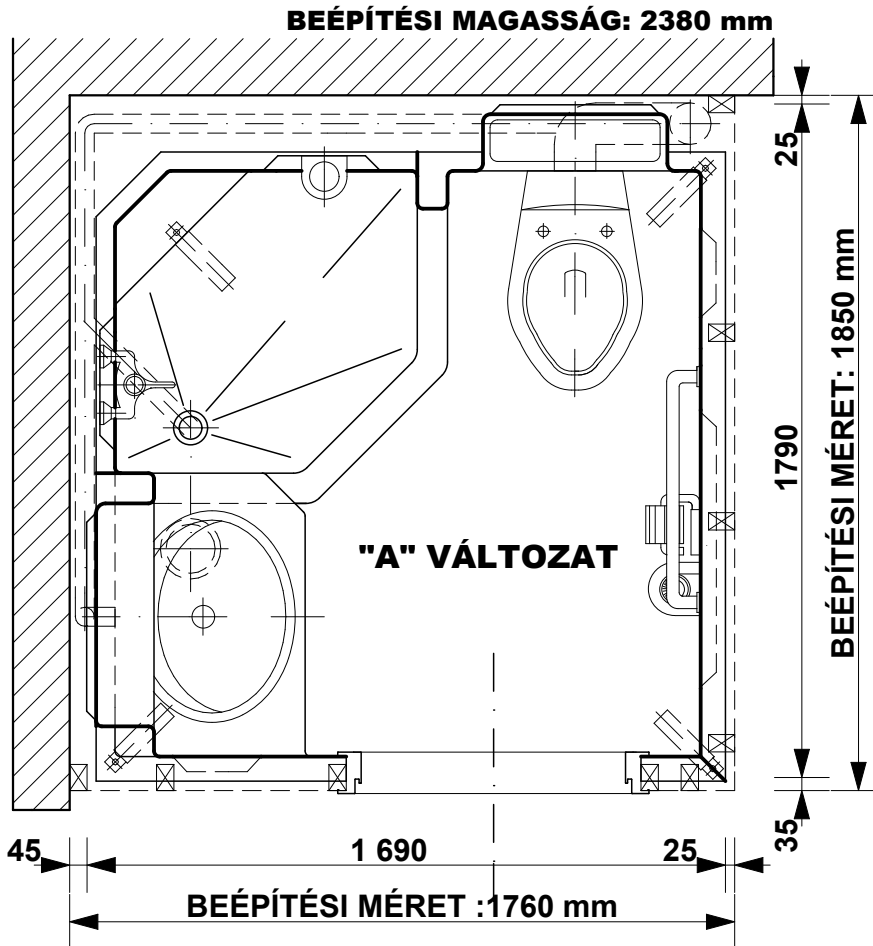

SANSYSTEM

Típus: "LEIPZIG"

Sanipex Hungaria Kft. 2600 Vác, Szent László út 50.

M= 1:20

Beépítési méretek

Oldal: 01

BEÉPÍTÉSI PÉLDA M= 1:20

ALAPRAJZI VÁLTOZATOK ÉS BEÉPÍTÉSI MÉRETEK M= 1:50

SANSYSTEM

Típus: "LEIPZIG"

Sanipex Hungaria Kft. 2600 Vác, Szent László út 50.

M= 1:20

Beépítési méretek

Oldal: 02

CSATLAKOZÁSI MÉRETEK M= 1:20

ALAPRAJZI MÉRETEK M= 1:20

SANSYSTEM

Típus: "LEIPZIG"

Sanipex Hungaria Kft. 2600 Vác, Szent László út 50.

M= 1:20

Beépítési méretek

Oldal: 03

A-A METSZET M= 1:20

SANSYSTEM

Típus: "LEIPZIG"

Sanipex Hungaria Kft. 2600 Vác, Szent László út 50.

M= 1:20

Beépítési méretek

Oldal: 04

B-B METSZET M= 1:20

C-C METSZET M= 1:20

D-D METSZET M= 1:20