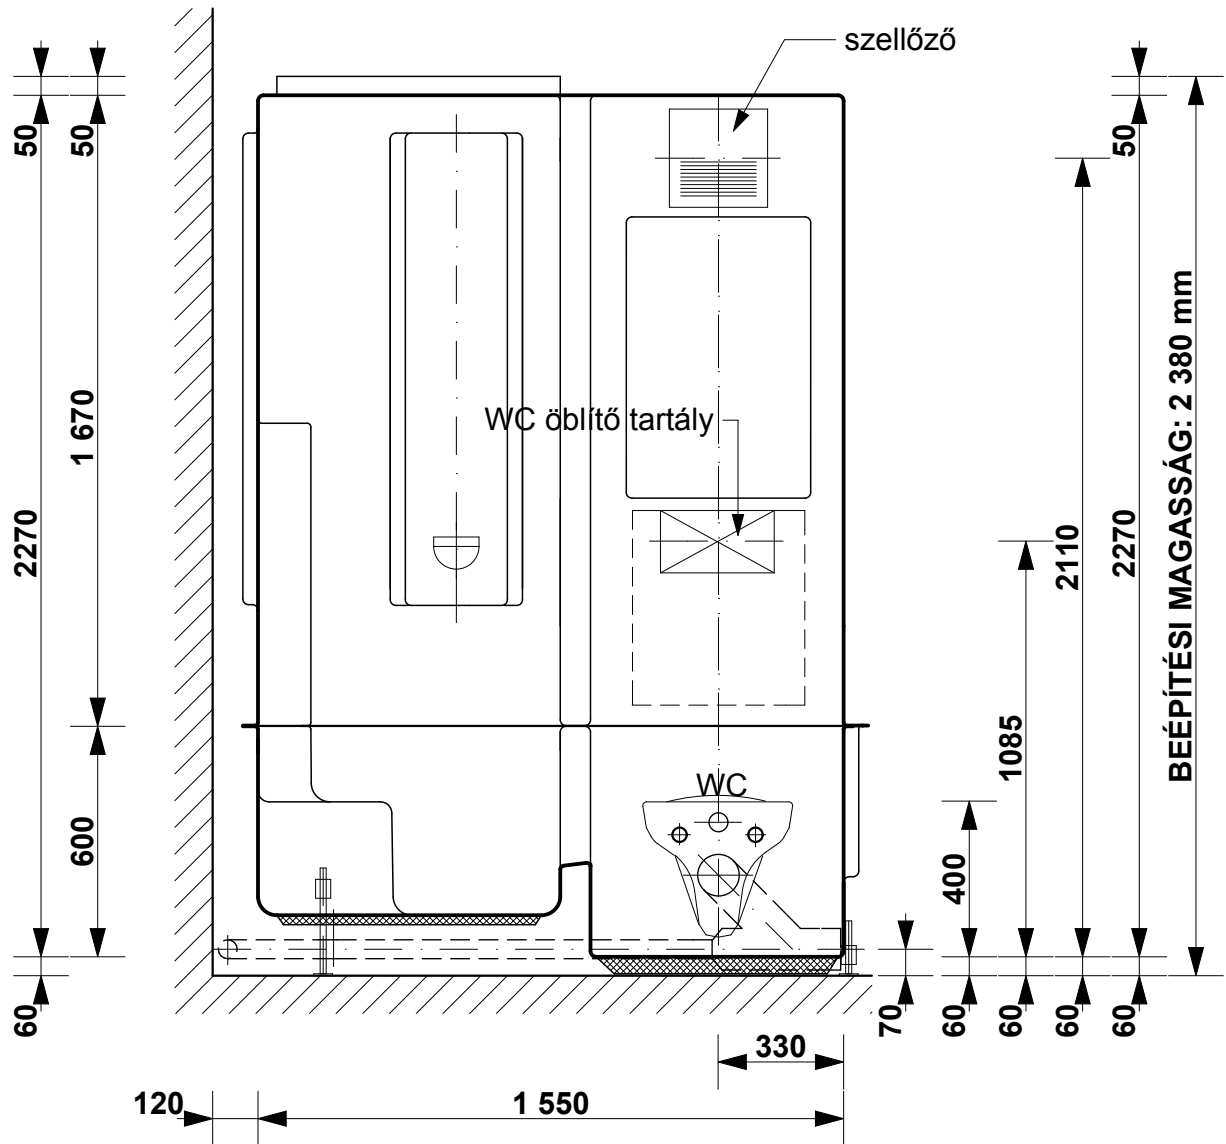

SANSYSTEM

Típus: "LEIPZIG"

Sanipex Hungaria Kft. 2600 Vác, Szent László út 50.

M= 1:20

Beépítési méretek

Oldal: 01

BEÉPÍTÉSI PÉLDA M= 1:20

ALAPRAJZI VÁLTOZATOK ÉS BEÉPÍTÉSI MÉRETEK M= 1:50

SANSYSTEM

Típus: "LEIPZIG"

Sanipex Hungaria Kft. 2600 Vác, Szent László út 50.

M= 1:20

Beépítési méretek

Oldal: 02

CSATLAKOZÁSI MÉRETEK M= 1:20

ALAPRAJZI MÉRETEK M= 1:20

SANSYSTEM

Típus: "LEIPZIG"

Sanipex Hungaria Kft. 2600 Vác, Szent László út 50.

M= 1:20

Beépítési méretek

Oldal: 03

A-A METSZET M= 1:20

SANSYSTEM

Típus: "LEIPZIG"

Sanipex Hungaria Kft. 2600 Vác, Szent László út 50.

M= 1:20

Beépítési méretek

Oldal: 04

B-B METSZET M= 1:20

C-C METSZET M= 1:20

D-D METSZET M= 1:20