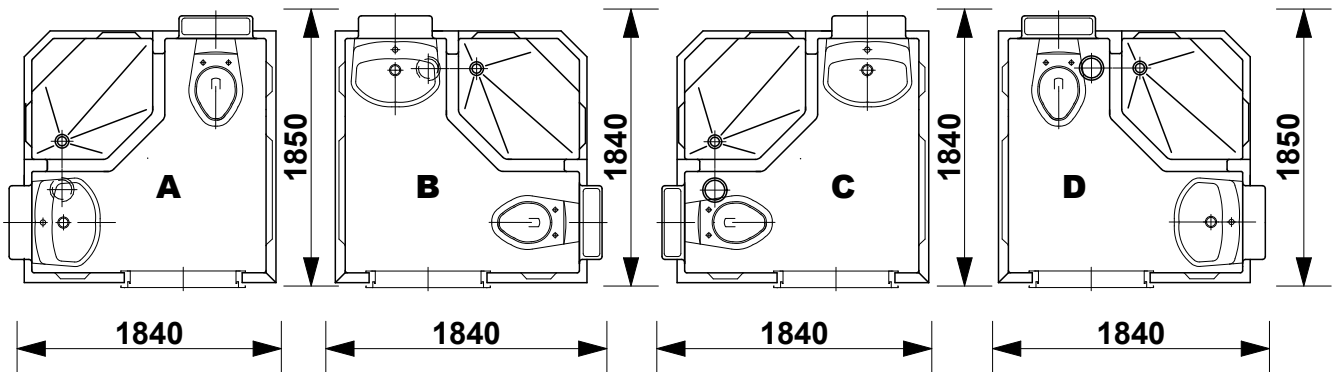

SANSYSTEM

Típus: "LEIPZIG"

Sanipex Hungaria Kft. 2600 Vác, Szent László út 50.

M= 1:20

Beépítési méretek

Oldal: 01

BEÉPÍTÉSI PÉLDA M= 1:20

ALAPRAJZI VÁLTOZATOK ÉS BEÉPÍTÉSI MÉRETEK M= 1:50

SANSYSTEM

Típus: "LEIPZIG"

Sanipex Hungaria Kft. 2600 Vác, Szent László út 50.

M= 1:20

Beépítési méretek

Oldal: 02

CSATLAKOZÁSI MÉRETEK M= 1:20

ALAPRAJZI MÉRETEK M= 1:20

SANSYSTEM

Típus: "LEIPZIG"

Sanipex Hungaria Kft. 2600 Vác, Szent László út 50.

M= 1:20

Beépítési méretek

Oldal: 03

A-A METSZET M= 1:20

SANSYSTEM

Típus: "LEIPZIG"

Sanipex Hungaria Kft. 2600 Vác, Szent László út 50.

M= 1:20

Beépítési méretek

Oldal: 04

B-B METSZET M= 1:20

C-C METSZET M= 1:20

D-D METSZET M= 1:20