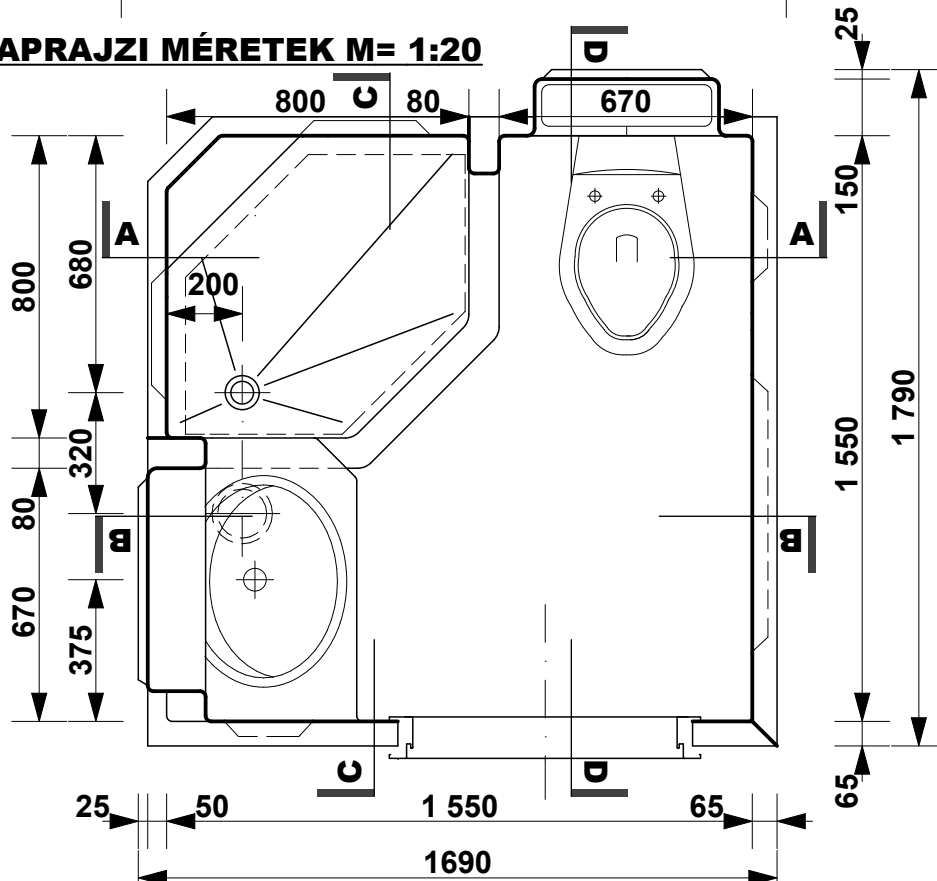

SANSYSTEM

Típus: "LEIPZIG"

Sanipex Hungaria Kft. 2600 Vác, Szent László út 50.

M= 1:20

Beépítési méretek

Oldal: 01

BEÉPÍTÉSI PÉLDA M= 1:20

ALAPRAJZI VÁLTOZATOK ÉS BEÉPÍTÉSI MÉRETEK M= 1:50

SANSYSTEM

Típus: "LEIPZIG"

Sanipex Hungaria Kft. 2600 Vác, Szent László út 50.

M= 1:20

Beépítési méretek

Oldal: 02

CSATLAKOZÁSI MÉRETEK M= 1:20

ALAPRAJZI MÉRETEK M= 1:20

SANSYSTEM

Típus: "LEIPZIG"

Sanipex Hungaria Kft. 2600 Vác, Szent László út 50.

M= 1:20

Beépítési méretek

Oldal: 03

A-A METSZET M= 1:20

SANSYSTEM

Típus: "LEIPZIG"

Sanipex Hungaria Kft. 2600 Vác, Szent László út 50.

M= 1:20

Beépítési méretek

Oldal: 04

B-B METSZET M= 1:20

C-C METSZET M= 1:20

D-D METSZET M= 1:20