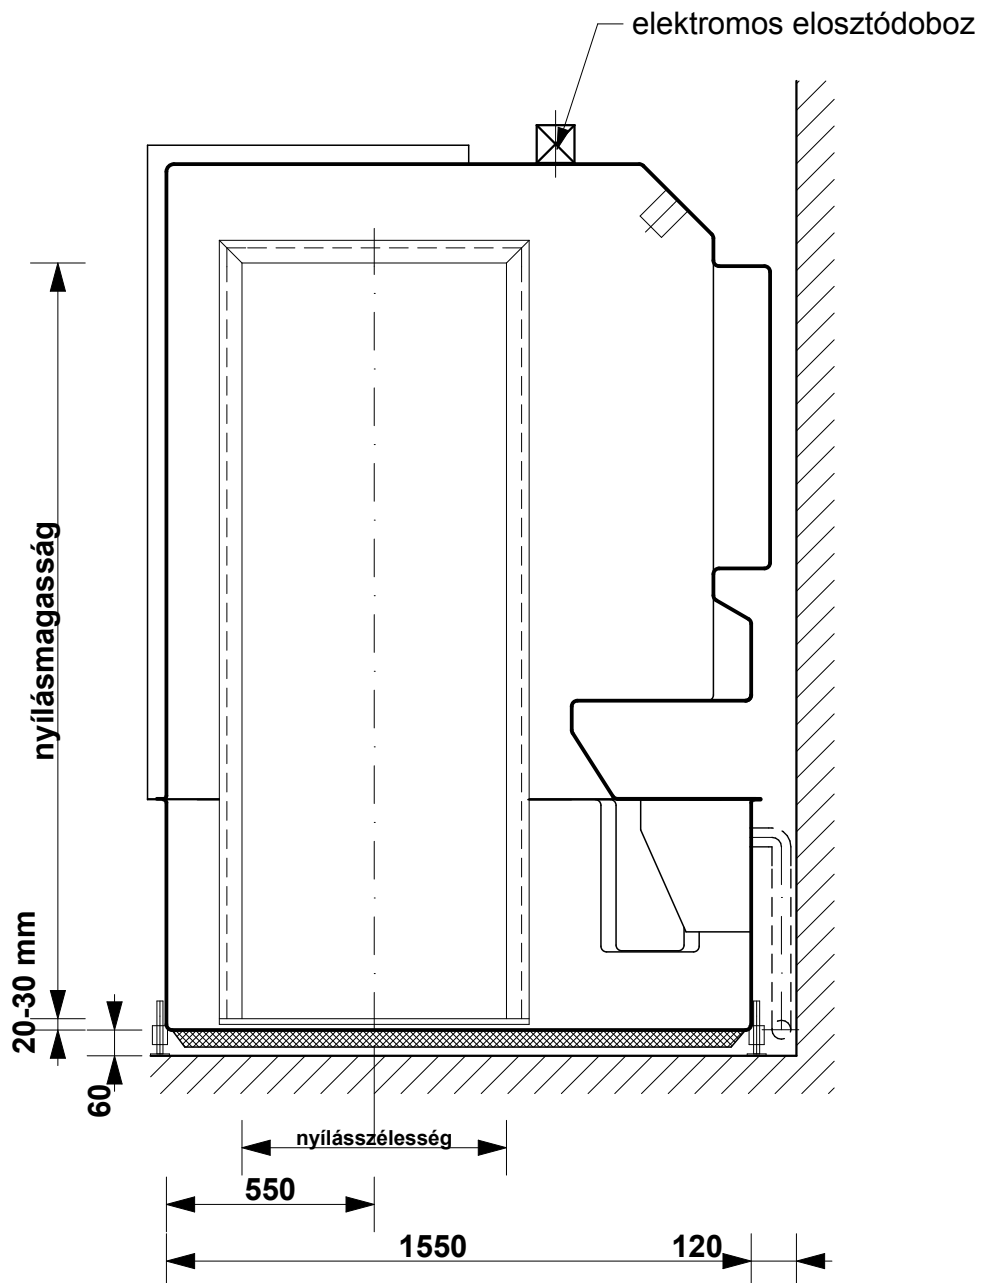

SANSYSTEM

Típus: "LEIPZIG"

Sanipex Hungaria Kft. 2600 Vác, Szent László út 50.

M= 1:20

Beépítési méretek

Oldal: 02

CSATLAKOZÁSI MÉRETEK M= 1:20

ALAPRAJZI MÉRETEK M= 1:20

SANSYSTEM

Típus: "LEIPZIG"

Sanipex Hungaria Kft. 2600 Vác, Szent László út 50.

M= 1:20

Beépítési méretek

Oldal: 03

A-A METSZET M= 1:20

SANSYSTEM

Típus: "LEIPZIG"

Sanipex Hungaria Kft. 2600 Vác, Szent László út 50.

M= 1:20

Beépítési méretek

Oldal: 04

B-B METSZET M= 1:20

C-C METSZET M= 1:20

D-D METSZET M= 1:20