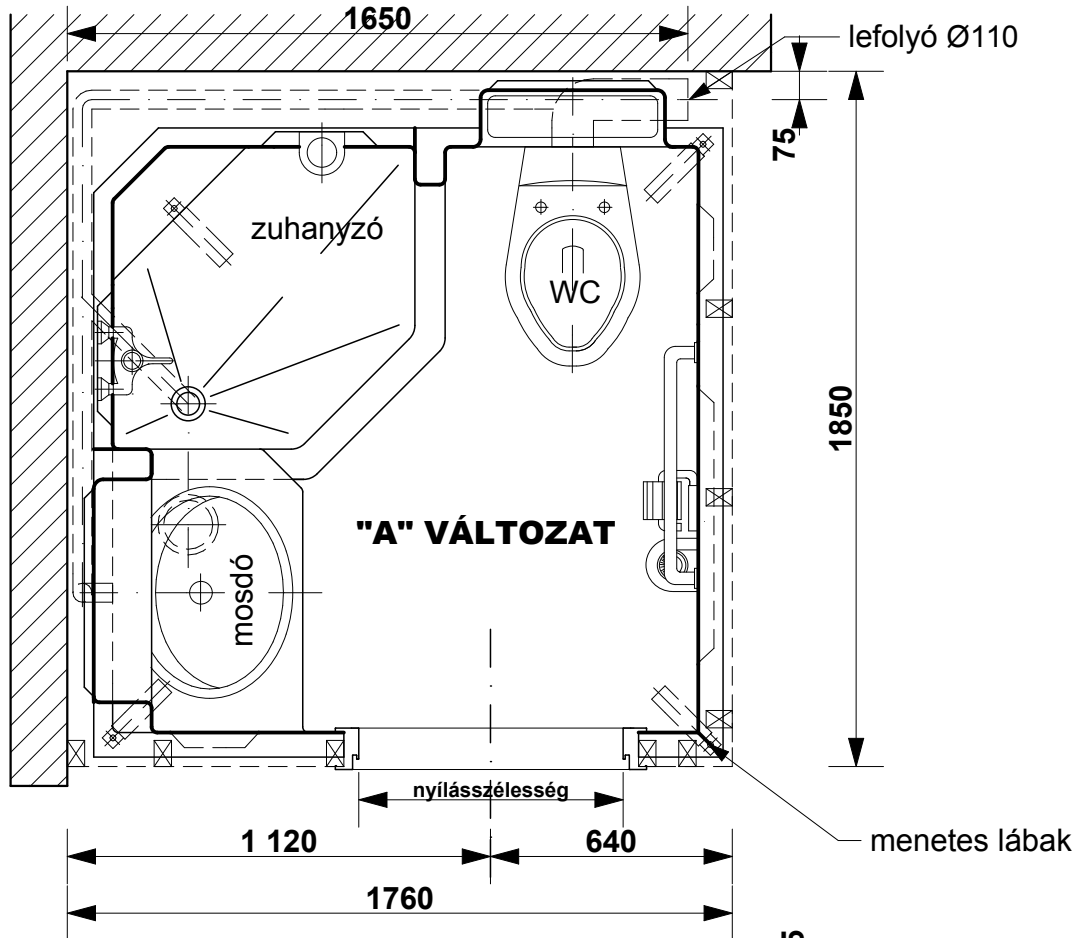

SANSYSTEM

Típus: "LEIPZIG"

Sanipex Hungaria Kft. 2600 Vác, Szent László út 50.

M= 1:20

Beépítési méretek

Oldal: 01

BEÉPÍTÉSI PÉLDA M= 1:20

ALAPRAJZI VÁLTOZATOK ÉS BEÉPÍTÉSI MÉRETEK M= 1:50

SANSYSTEM

Típus: "LEIPZIG"

Sanipex Hungaria Kft. 2600 Vác, Szent László út 50.

M= 1:20

Beépítési méretek

Oldal: 02

CSATLAKOZÁSI MÉRETEK M= 1:20

ALAPRAJZI MÉRETEK M= 1:20

SANSYSTEM

Típus: "LEIPZIG"

Sanipex Hungaria Kft. 2600 Vác, Szent László út 50.

M= 1:20

Beépítési méretek

Oldal: 03

A-A METSZET M= 1:20

SANSYSTEM

Típus: "LEIPZIG"

Sanipex Hungaria Kft. 2600 Vác, Szent László út 50.

M= 1:20

Beépítési méretek

Oldal: 04

B-B METSZET M= 1:20

C-C METSZET M= 1:20

D-D METSZET M= 1:20