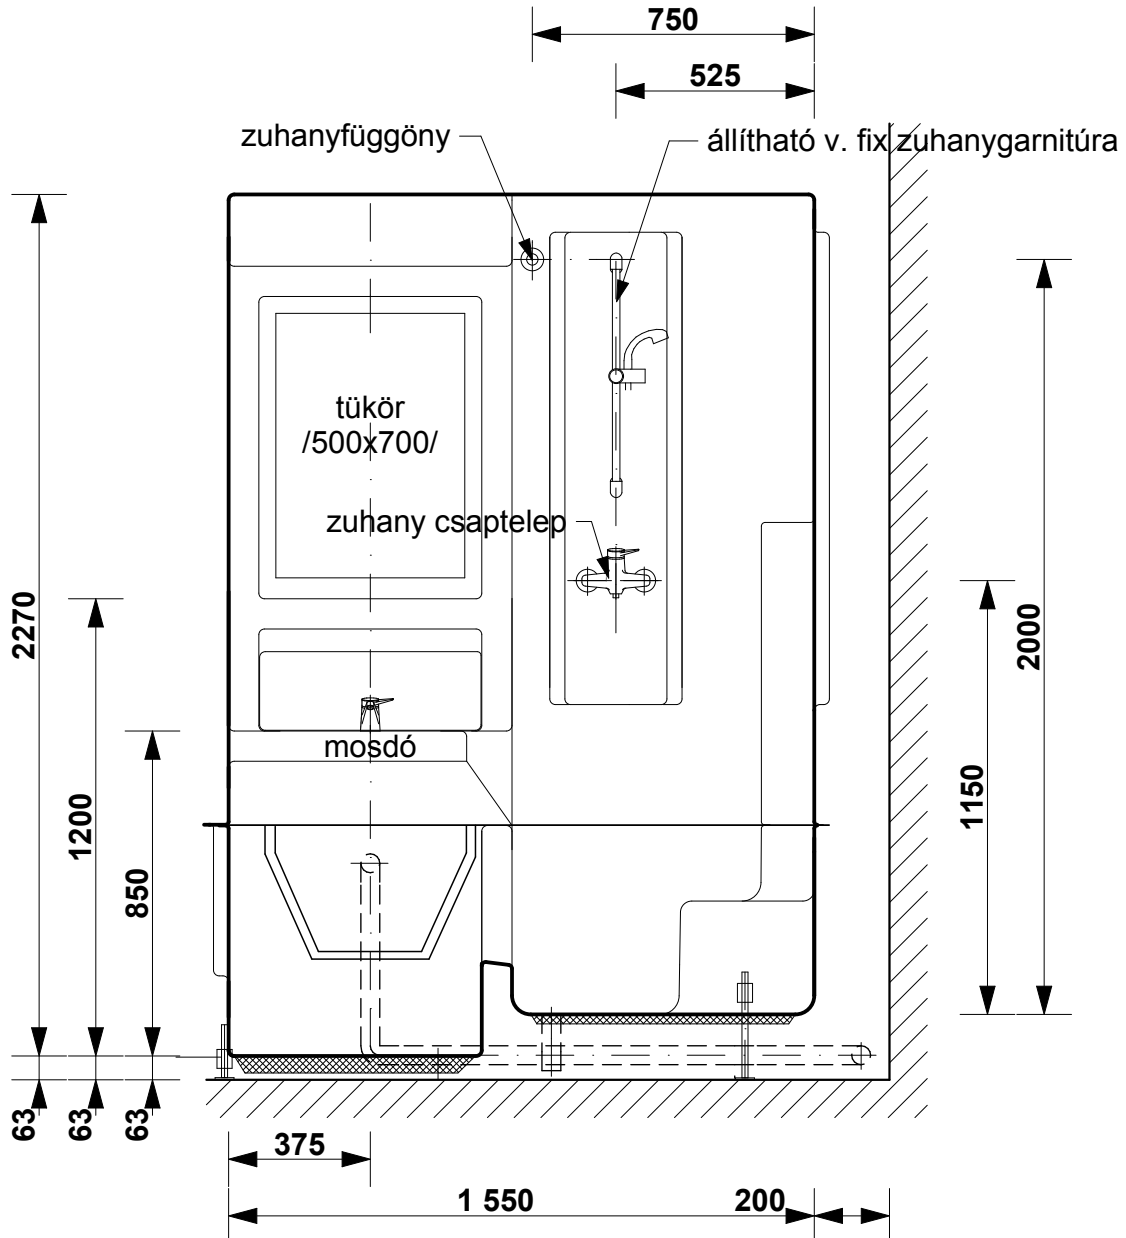

SANSYSTEM

Típus: "LEIPZIG"

Sanipex Hungaria Kft. 2600 Vác, Szent László út 50.

M= 1:20

Beépítési méretek

Oldal: 01

BEÉPÍTÉSI PÉLDA M= 1:20

ALAPRAJZI VÁLTOZATOK ÉS BEÉPÍTÉSI MÉRETEK M= 1:50

SANSYSTEM

Típus: "LEIPZIG"

Sanipex Hungaria Kft. 2600 Vác, Szent László út 50.

M= 1:20

Beépítési méretek

Oldal: 02

CSATLAKOZÁSI MÉRETEK M= 1:20

ALAPRAJZI MÉRETEK M= 1:20

SANSYSTEM

Típus: "LEIPZIG"

Sanipex Hungaria Kft. 2600 Vác, Szent László út 50.

M= 1:20

Beépítési méretek

Oldal: 03

A-A METSZET M= 1:20

SANSYSTEM

Típus: "LEIPZIG"

Sanipex Hungaria Kft. 2600 Vác, Szent László út 50.

M= 1:20

Beépítési méretek

Oldal: 04

B-B METSZET M= 1:20

C-C METSZET M= 1:20

D-D METSZET M= 1:20