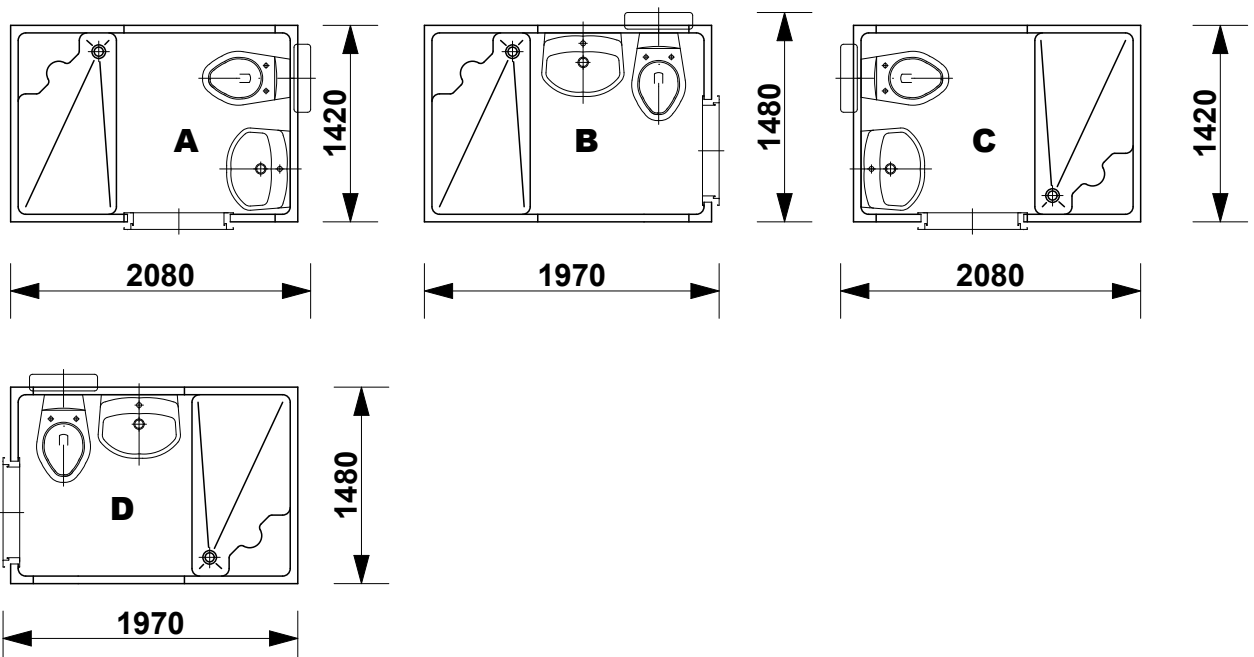

BEÉPÍTÉSI PÉLDA M= 1:20

ALAPRAJZI VÁLTOZATOK ÉS BEÉPÍTÉSI MÉRETEK M= 1:50

SANSYSTEM

Típus: "LILIENFELD"

Sanipex Hungaria Kft. 2600 Vác, Szent László út 50.

M= 1:20

Beépítési méretek

Oldal: 02

CSATLAKOZÁSI MÉRETEK M= 1:20

ALAPRAJZI MÉRETEK M= 1:20

A-A METSZET M= 1:20

B-B METSZET M= 1:20

SANSYSTEM

Típus: "LILIENFELD"

Sanipex Hungaria Kft. 2600 Vác, Szent László út 50.

M= 1:20

Beépítési méretek

Oldal: 05

C-C METSZET M= 1:20

D-D METSZET M= 1:20