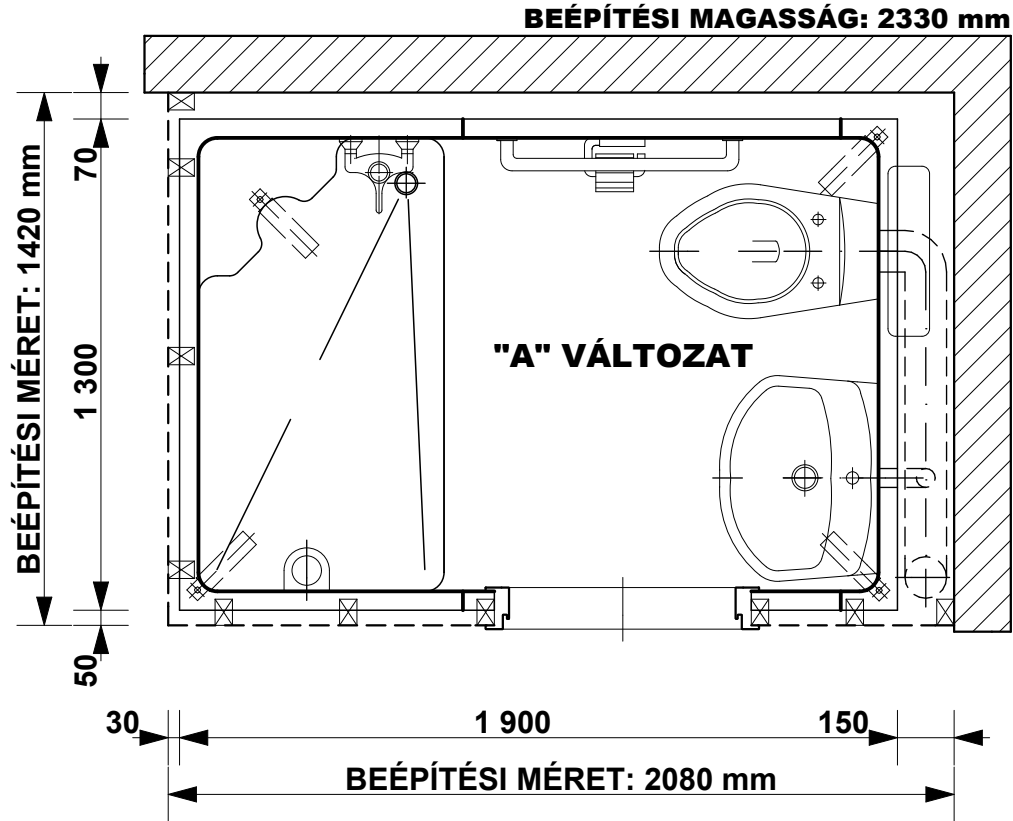

BEÉPÍTÉSI PÉLDA M= 1:20

ALAPRAJZI VÁLTOZATOK ÉS BEÉPÍTÉSI MÉRETEK M= 1:50

SANSYSTEM

Típus: "LILIENFELD"

Sanipex Hungaria Kft. 2600 Vác, Szent László út 50.

M= 1:20

Beépítési méretek

Oldal: 02

CSATLAKOZÁSI MÉRETEK M= 1:20

ALAPRAJZI MÉRETEK M= 1:20

A-A METSZET M= 1:20

B-B METSZET M= 1:20

SANSYSTEM

Típus: "LILIENFELD"

Sanipex Hungaria Kft. 2600 Vác, Szent László út 50.

M= 1:20

Beépítési méretek

Oldal: 05

C-C METSZET M= 1:20

D-D METSZET M= 1:20