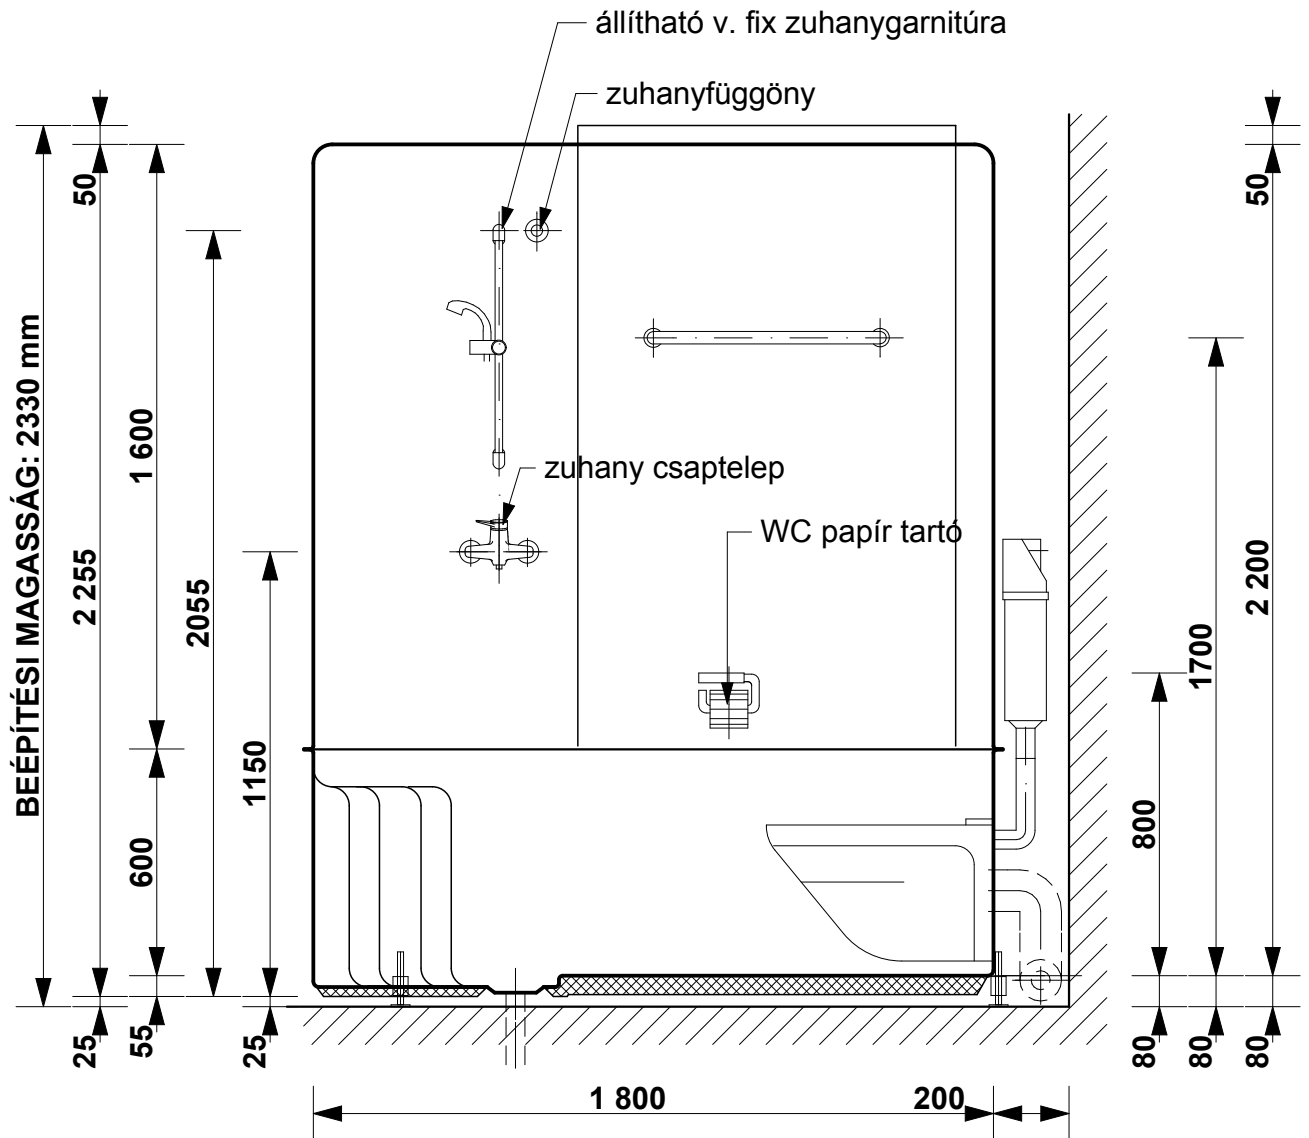

BEÉPÍTÉSI PÉLDA M= 1:20

ALAPRAJZI VÁLTOZATOK ÉS BEÉPÍTÉSI MÉRETEK M= 1:50

SANSYSTEM

Típus: "LILIENFELD"

Sanipex Hungaria Kft. 2600 Vác, Szent László út 50.

M= 1:20

Beépítési méretek

Oldal: 02

CSATLAKOZÁSI MÉRETEK M= 1:20

ALAPRAJZI MÉRETEK M= 1:20

A-A METSZET M= 1:20

B-B METSZET M= 1:20

SANSYSTEM

Típus: "LILIENFELD"

Sanipex Hungaria Kft. 2600 Vác, Szent László út 50.

M= 1:20

Beépítési méretek

Oldal: 05

C-C METSZET M= 1:20

D-D METSZET M= 1:20