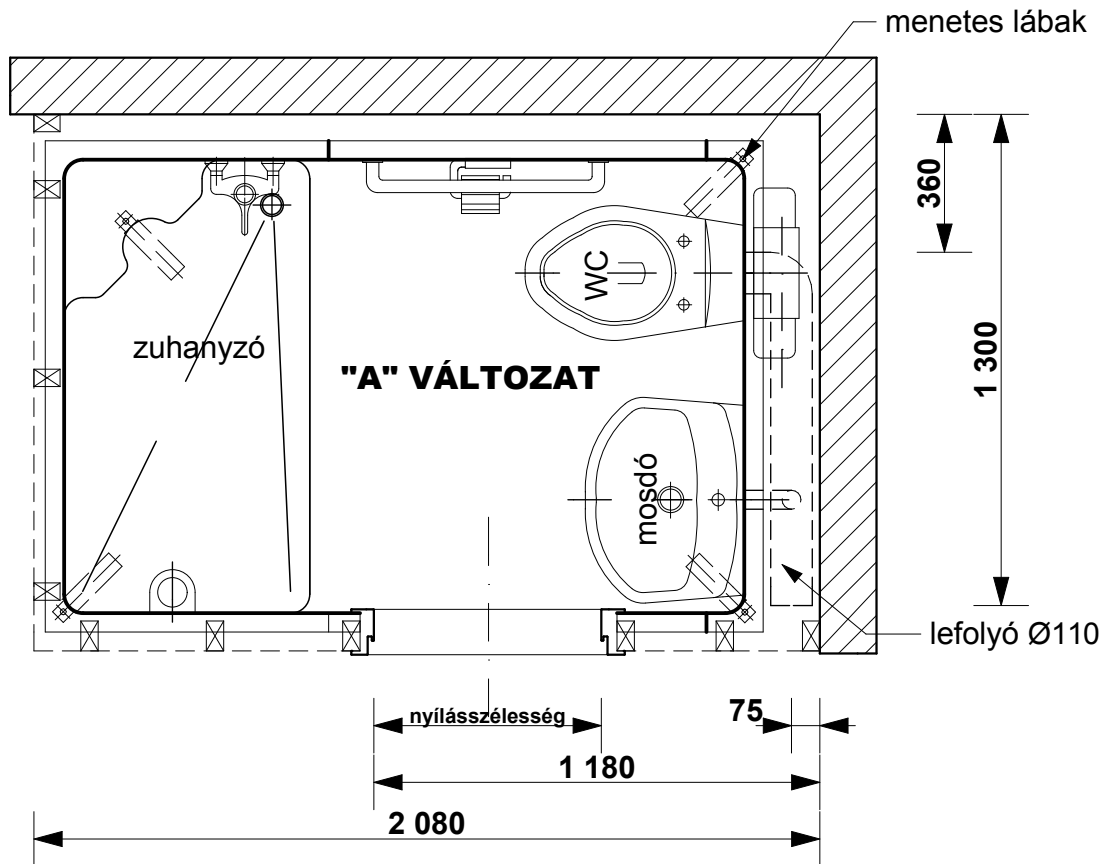

BEÉPÍTÉSI PÉLDA M= 1:20

ALAPRAJZI VÁLTOZATOK ÉS BEÉPÍTÉSI MÉRETEK M= 1:50

SANSYSTEM

Típus: "LILIENFELD"

Sanipex Hungaria Kft. 2600 Vác, Szent László út 50.

M= 1:20

Beépítési méretek

Oldal: 02

CSATLAKOZÁSI MÉRETEK M= 1:20

ALAPRAJZI MÉRETEK M= 1:20

A-A METSZET M= 1:20

B-B METSZET M= 1:20

SANSYSTEM

Típus: "LILIENFELD"

Sanipex Hungaria Kft. 2600 Vác, Szent László út 50.

M= 1:20

Beépítési méretek

Oldal: 05

C-C METSZET M= 1:20

D-D METSZET M= 1:20