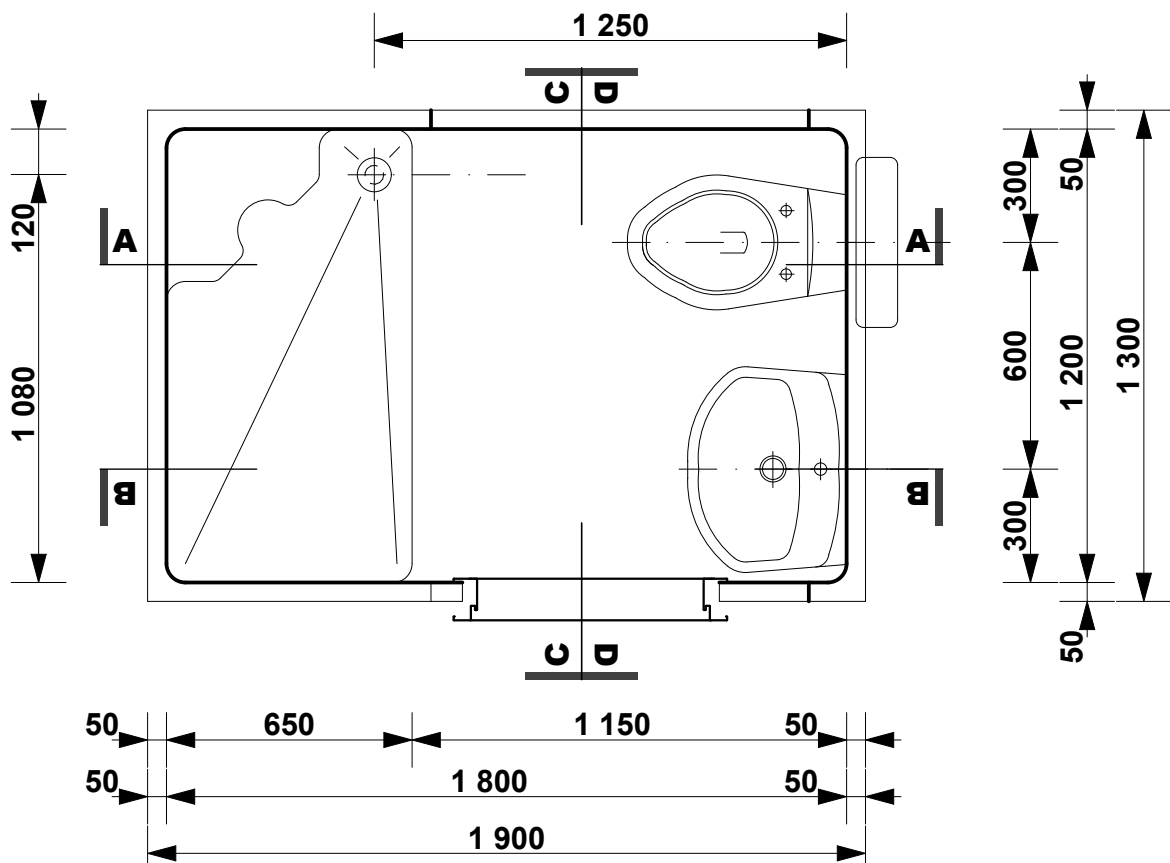

BEÉPÍTÉSI PÉLDA M= 1:20

ALAPRAJZI VÁLTOZATOK ÉS BEÉPÍTÉSI MÉRETEK M= 1:50

SANSYSTEM

Típus: "LILIENFELD"

Sanipex Hungaria Kft. 2600 Vác, Szent László út 50.

M= 1:20

Beépítési méretek

Oldal: 02

CSATLAKOZÁSI MÉRETEK M= 1:20

ALAPRAJZI MÉRETEK M= 1:20

A-A METSZET M= 1:20

B-B METSZET M= 1:20

SANSYSTEM

Típus: "LILIENFELD"

Sanipex Hungaria Kft. 2600 Vác, Szent László út 50.

M= 1:20

Beépítési méretek

Oldal: 05

C-C METSZET M= 1:20

D-D METSZET M= 1:20