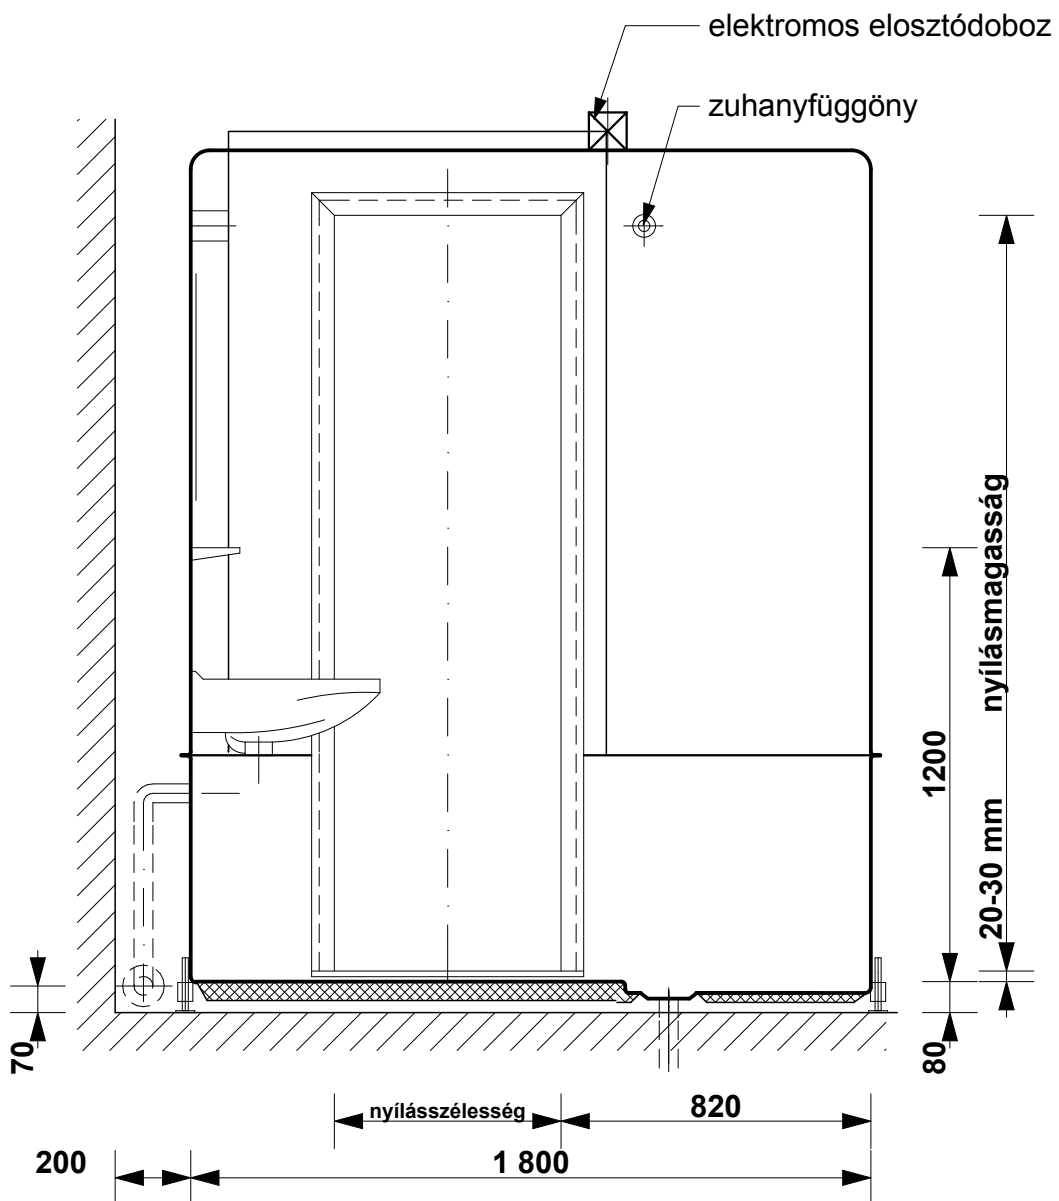

CSATLAKOZÁSI MÉRETEK M= 1:20

ALAPRAJZI MÉRETEK M= 1:20

A-A METSZET M= 1:20

B-B METSZET M= 1:20

SANSYSTEM

Típus: "LILIENFELD"

Sanipex Hungaria Kft. 2600 Vác, Szent László út 50.

M= 1:20

Beépítési méretek

Oldal: 05

C-C METSZET M= 1:20

D-D METSZET M= 1:20