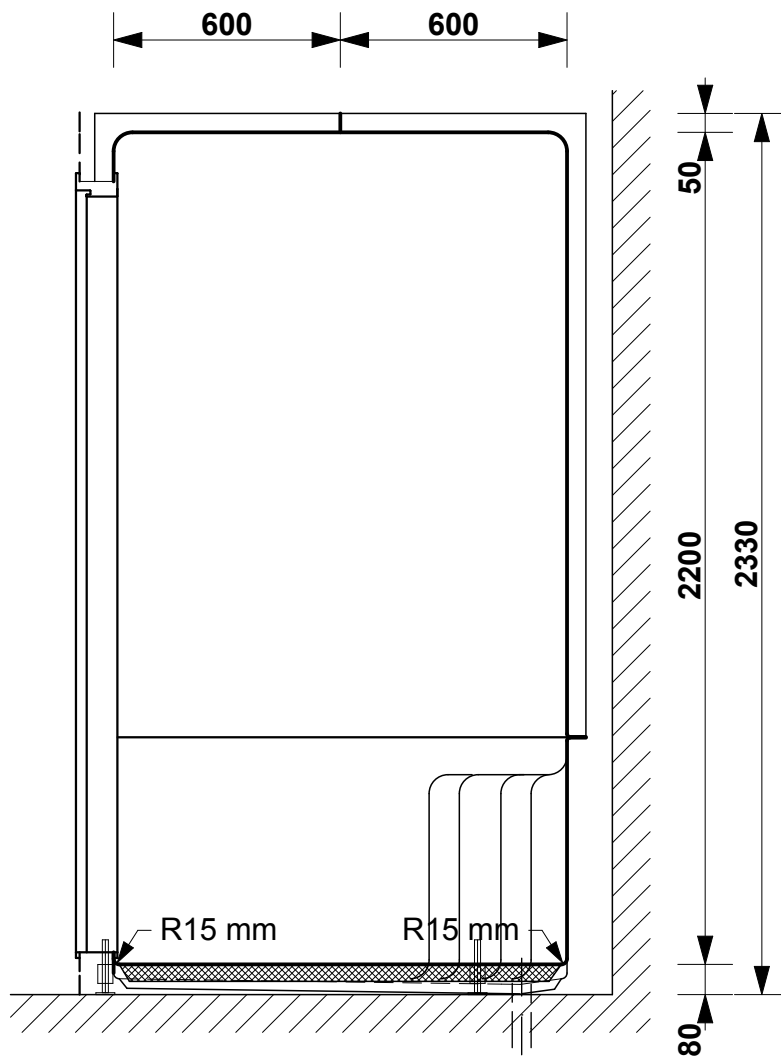

BEÉPÍTÉSI PÉLDA M= 1:20

ALAPRAJZI VÁLTOZATOK ÉS BEÉPÍTÉSI MÉRETEK M= 1:50

SANSYSTEM

Típus: "LILIENFELD"

Sanipex Hungaria Kft. 2600 Vác, Szent László út 50.

M= 1:20

Beépítési méretek

Oldal: 02

CSATLAKOZÁSI MÉRETEK M= 1:20

ALAPRAJZI MÉRETEK M= 1:20

A-A METSZET M= 1:20

B-B METSZET M= 1:20

SANSYSTEM

Típus: "LILIENFELD"

Sanipex Hungaria Kft. 2600 Vác, Szent László út 50.

M= 1:20

Beépítési méretek

Oldal: 05

C-C METSZET M= 1:20

D-D METSZET M= 1:20