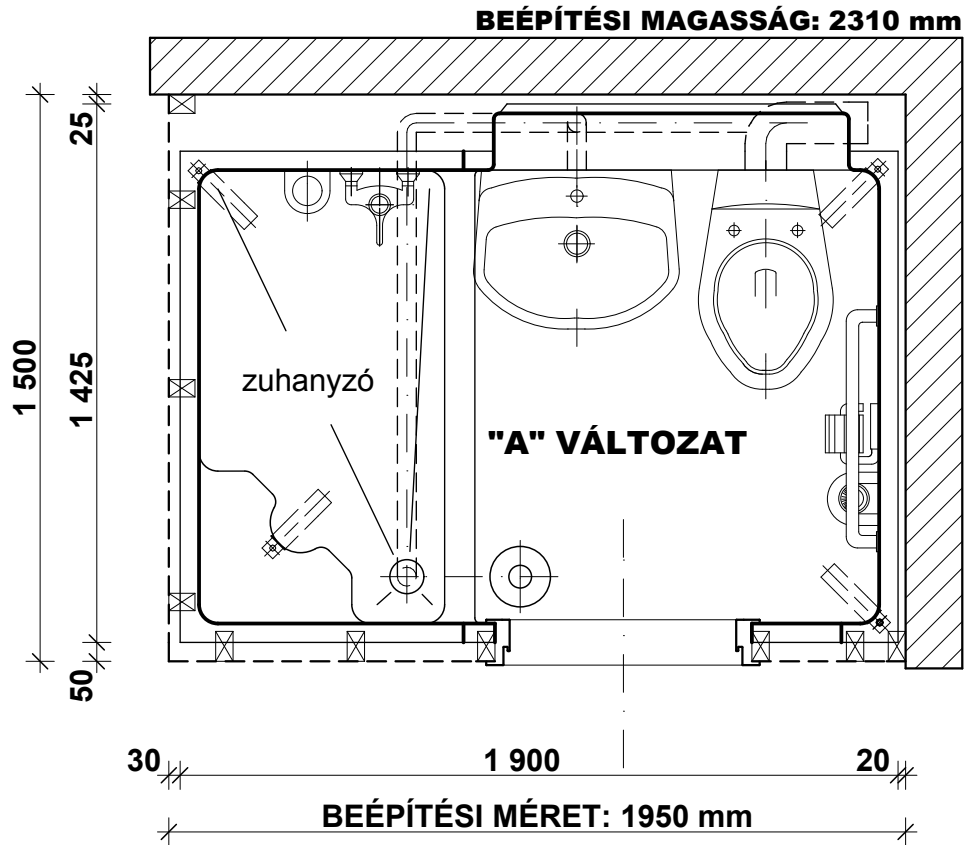

### BEÉPÍTÉSI PÉLDA M= 1:20

### ALAPRAJZI VÁLTOZATOK ÉS BEÉPÍTÉSI MÉRETEK M= 1:50

SANSYSTEM

Típus: "LINZ"

Sanipex Hungaria Kft. 2600 Vác, Szent László út 50.

M= 1:20

Beépítési méretek

Oldal: 02

**CSATLAKOZÁSI MÉRETEK M= 1:20**

**ALAPRAJZI MÉRETEK M= 1:20**

### C-C METSZET M= 1:20

SANSYSTEM

Típus: "LINZ"

Sanipex Hungaria Kft. 2600 Vác, Szent László út 50.

M= 1:20

Beépítési méretek

Oldal: 06

**D-D METSZET M= 1:20**