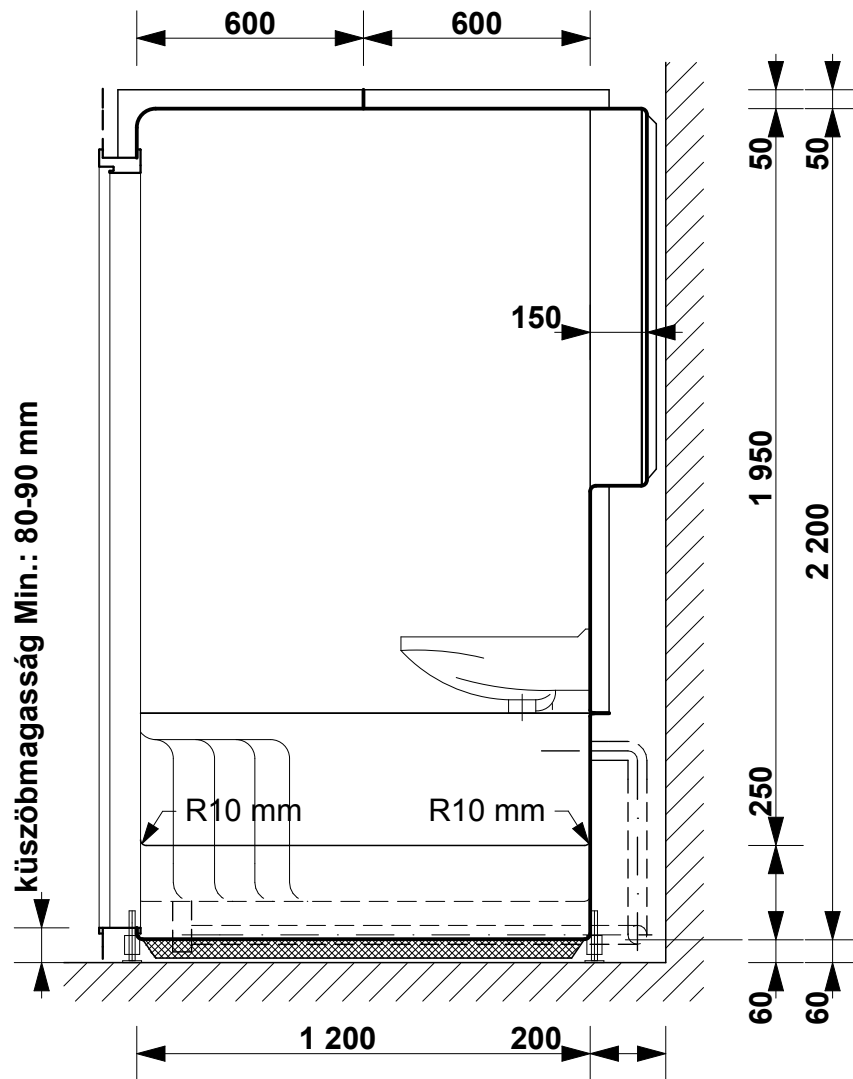

**ALAPRAJZI MÉRETEK M= 1:20**

### A-A METSZET M= 1:20

### **B-B METSZET M= 1:20**

### C-C METSZET M= 1:20

SANSYSTEM

Típus: "LINZ"

Sanipex Hungaria Kft. 2600 Vác, Szent László út 50.

M= 1:20

Beépítési méretek

Oldal: 06

**D-D METSZET M= 1:20**