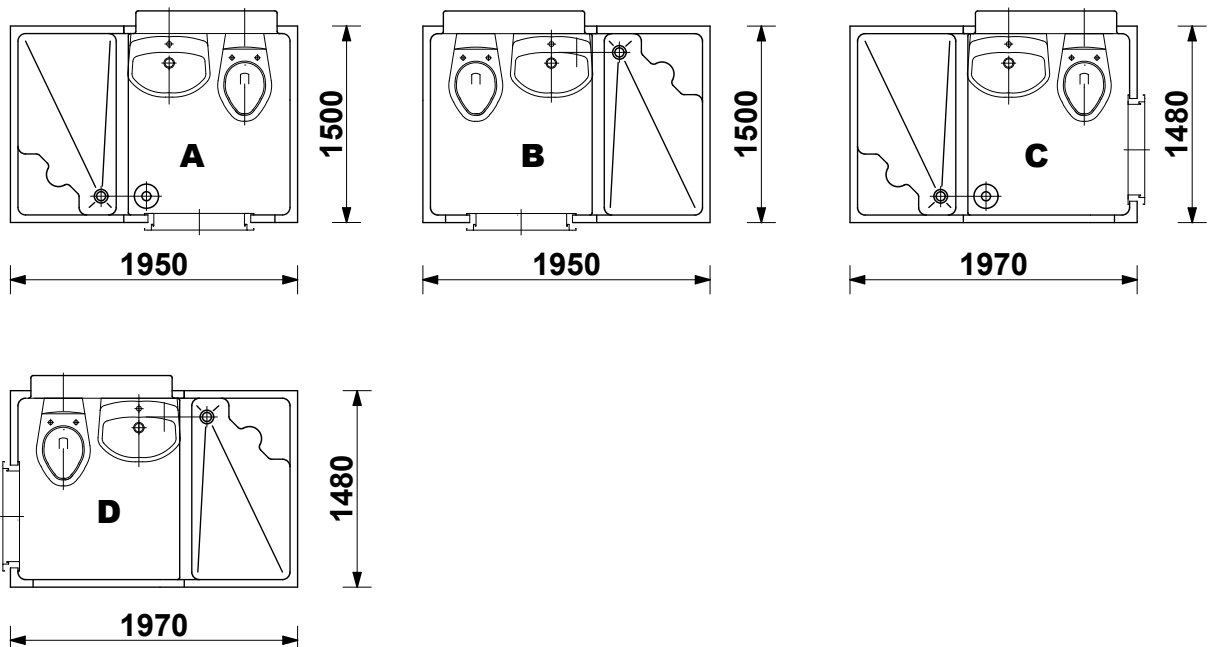

### BEÉPÍTÉSI PÉLDA M= 1:20

### ALAPRAJZI VÁLTOZATOK ÉS BEÉPÍTÉSI MÉRETEK M= 1:50

SANSYSTEM

Típus: "LINZ"

Sanipex Hungaria Kft. 2600 Vác, Szent László út 50.

M= 1:20

Beépítési méretek

Oldal: 02

**CSATLAKOZÁSI MÉRETEK M= 1:20**

**ALAPRAJZI MÉRETEK M= 1:20**

### C-C METSZET M= 1:20

SANSYSTEM

Típus: "LINZ"

Sanipex Hungaria Kft. 2600 Vác, Szent László út 50.

M= 1:20

Beépítési méretek

Oldal: 06

**D-D METSZET M= 1:20**