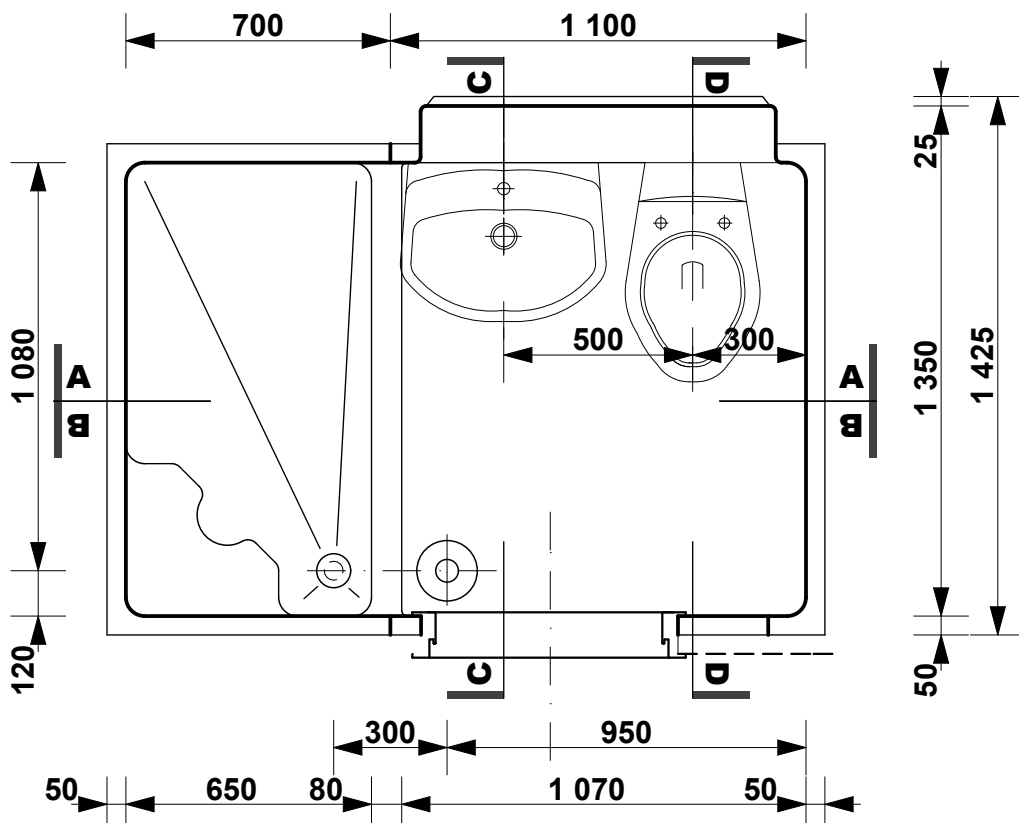

### BEÉPÍTÉSI PÉLDA M= 1:20

### ALAPRAJZI VÁLTOZATOK ÉS BEÉPÍTÉSI MÉRETEK M= 1:50

SANSYSTEM

Típus: "LINZ"

Sanipex Hungaria Kft. 2600 Vác, Szent László út 50.

M= 1:20

Beépítési méretek

Oldal: 02

**CSATLAKOZÁSI MÉRETEK M= 1:20**

**ALAPRAJZI MÉRETEK M= 1:20**

### C-C METSZET M= 1:20

SANSYSTEM

Típus: "LINZ"

Sanipex Hungaria Kft. 2600 Vác, Szent László út 50.

M= 1:20

Beépítési méretek

Oldal: 06

**D-D METSZET M= 1:20**