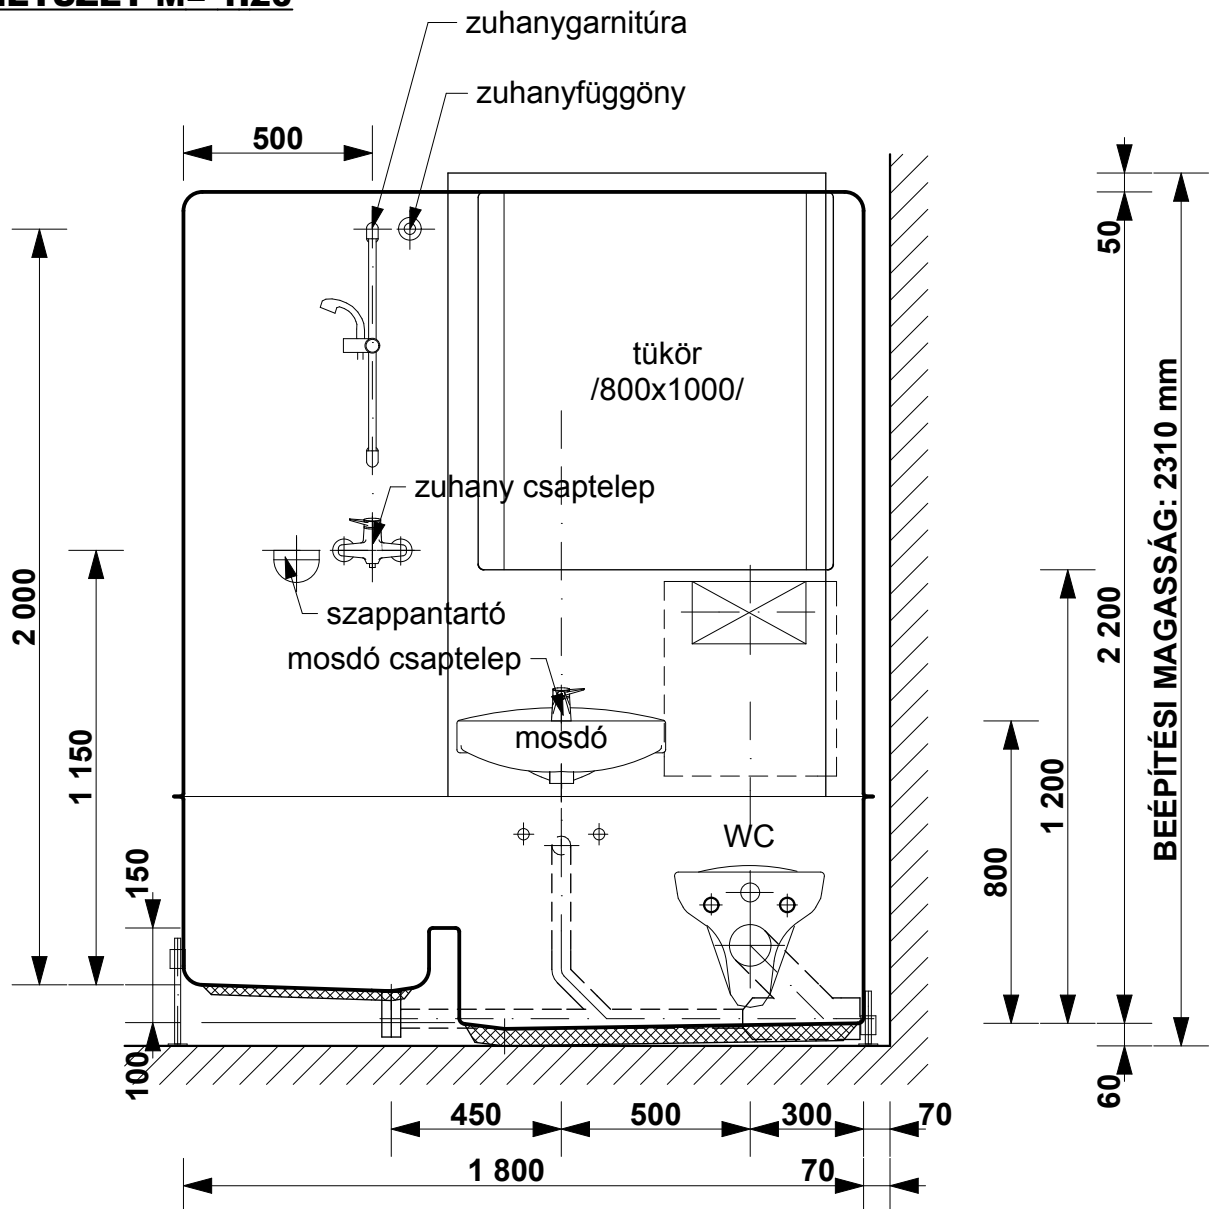

A-A METSZET M= 1:20