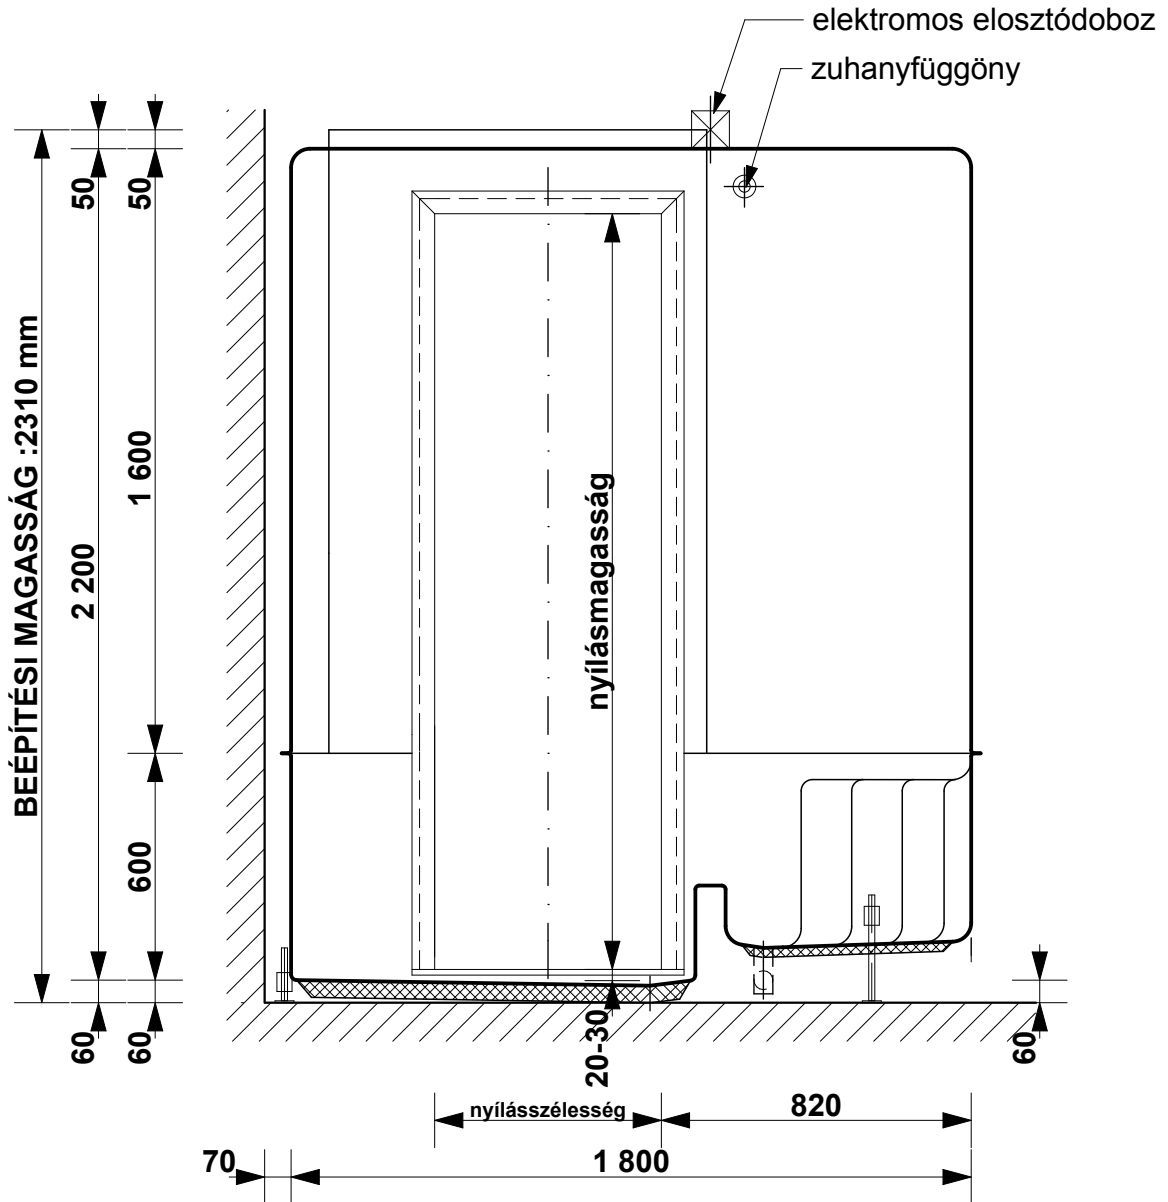

### BEÉPÍTÉSI PÉLDA M= 1:20

### ALAPRAJZI VÁLTOZATOK ÉS BEÉPÍTÉSI MÉRETEK M= 1:50

SANSYSTEM

Típus: "LINZ"

Sanipex Hungaria Kft. 2600 Vác, Szent László út 50.

M= 1:20

Beépítési méretek

Oldal: 02

**CSATLAKOZÁSI MÉRETEK M= 1:20**

**ALAPRAJZI MÉRETEK M= 1:20**

### C-C METSZET M= 1:20

SANSYSTEM

Típus: "LINZ"

Sanipex Hungaria Kft. 2600 Vác, Szent László út 50.

M= 1:20

Beépítési méretek

Oldal: 06

**D-D METSZET M= 1:20**