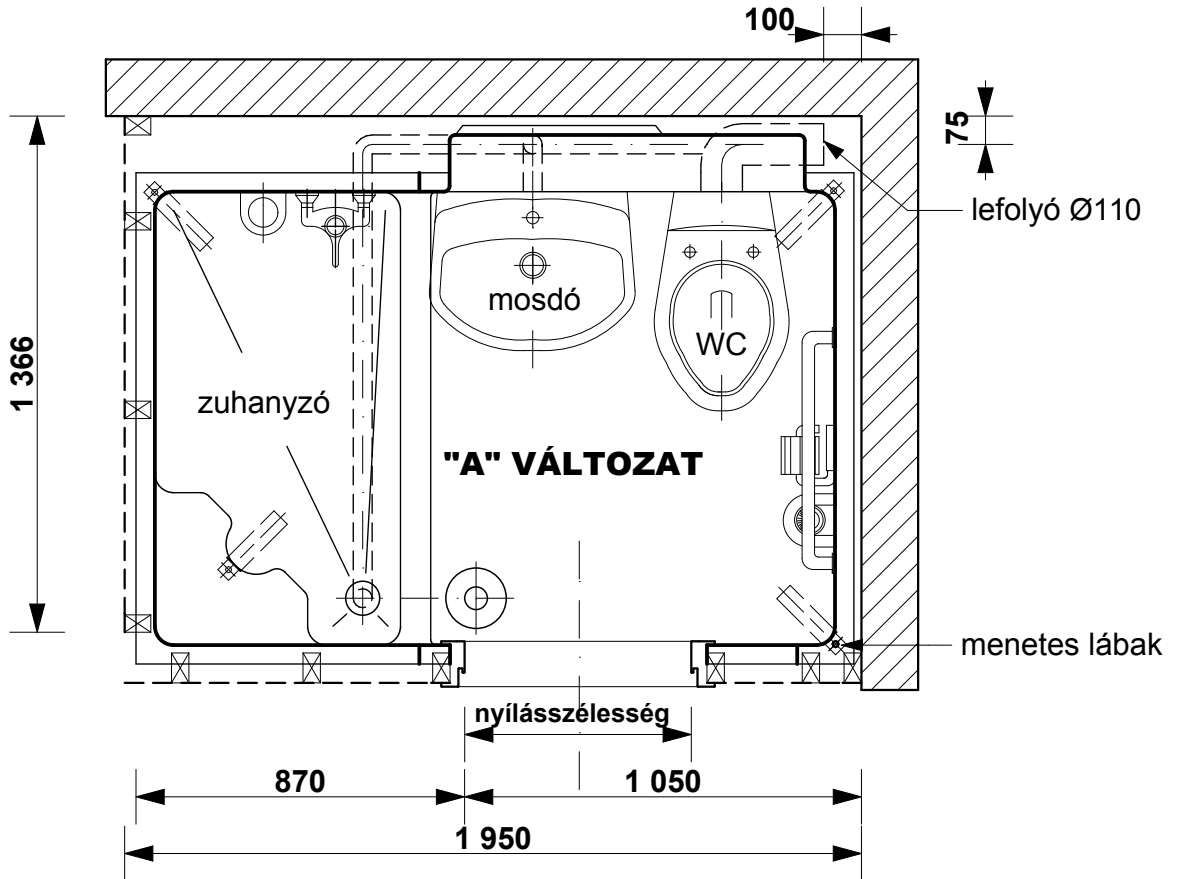

### BEÉPÍTÉSI PÉLDA M= 1:20

### ALAPRAJZI VÁLTOZATOK ÉS BEÉPÍTÉSI MÉRETEK M= 1:50

SANSYSTEM

Típus: "LINZ"

Sanipex Hungaria Kft. 2600 Vác, Szent László út 50.

M= 1:20

Beépítési méretek

Oldal: 02

**CSATLAKOZÁSI MÉRETEK M= 1:20**

**ALAPRAJZI MÉRETEK M= 1:20**

### C-C METSZET M= 1:20

SANSYSTEM

Típus: "LINZ"

Sanipex Hungaria Kft. 2600 Vác, Szent László út 50.

M= 1:20

Beépítési méretek

Oldal: 06

**D-D METSZET M= 1:20**