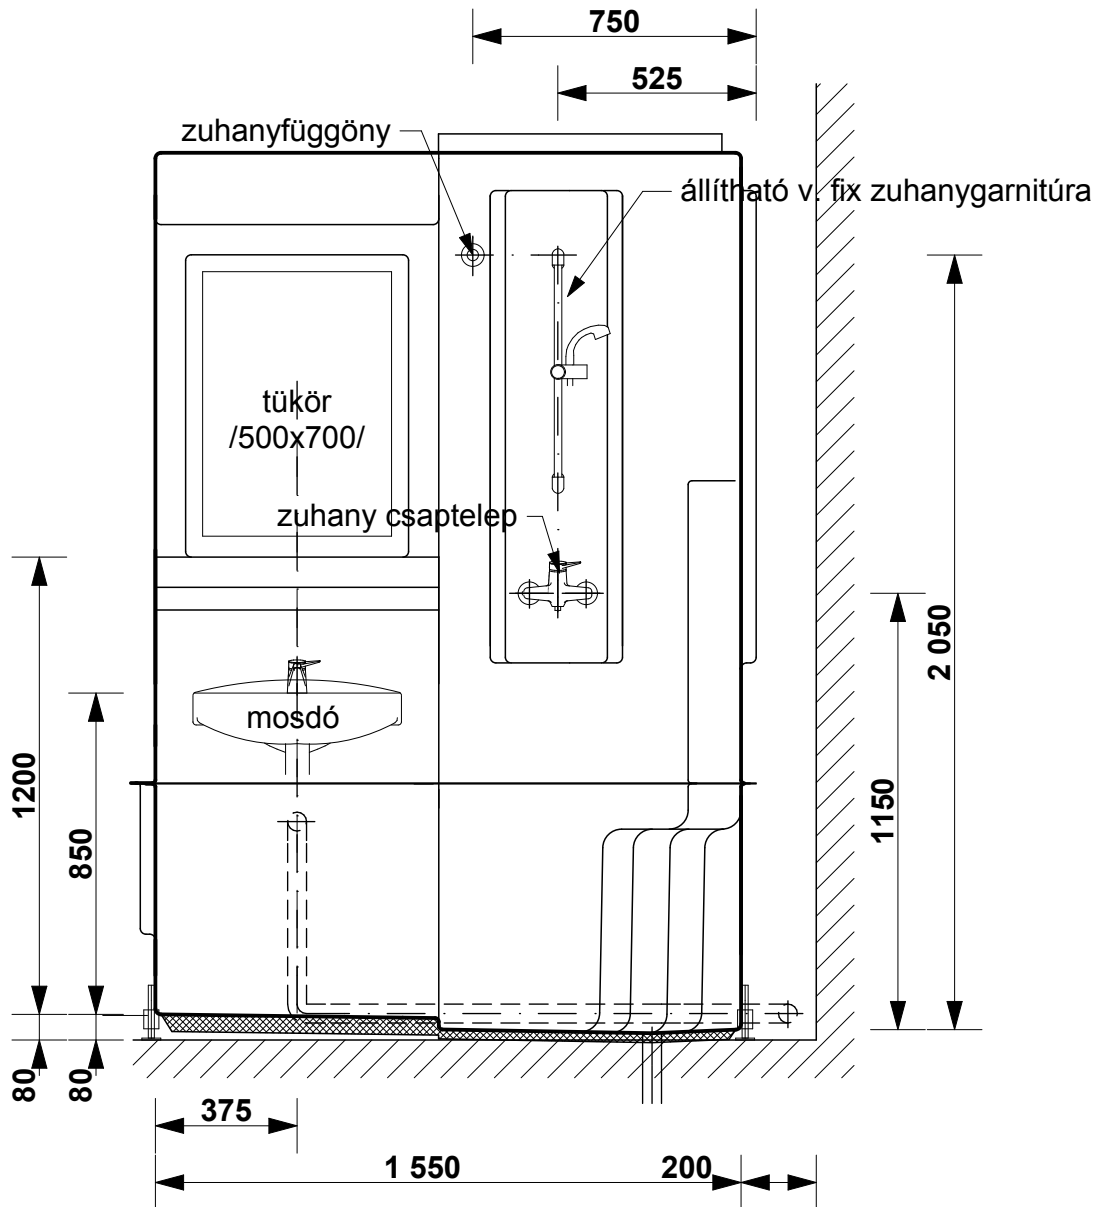

SANSYSTEM

Típus: "WIESBADEN"

Sanipex Hungaria Kft. 2600 Vác, Szent László út 50.

M= 1:20

Beépítési méretek

Oldal: 01

**BEÉPÍTÉSI PÉLDA M= 1:20**

**ALAPRAJZI VÁLTOZATOK ÉS BEÉPÍTÉSI MÉRETEK M= 1:50**

SANSYSTEM

Típus: "WIESBADEN"

Sanipex Hungaria Kft. 2600 Vác, Szent László út 50.

M= 1:20

Beépítési méretek

Oldal: 03

**A-A METSZET M= 1:20**

## **B-B METSZET M= 1:20**

### **C-C METSZET M= 1:20**

SANSYSTEM

Típus: "WIESBADEN"

Sanipex Hungaria Kft. 2600 Vác, Szent László út 50.

M= 1:20

Beépítési méretek

Oldal: 06

**D-D METSZET M= 1:20**