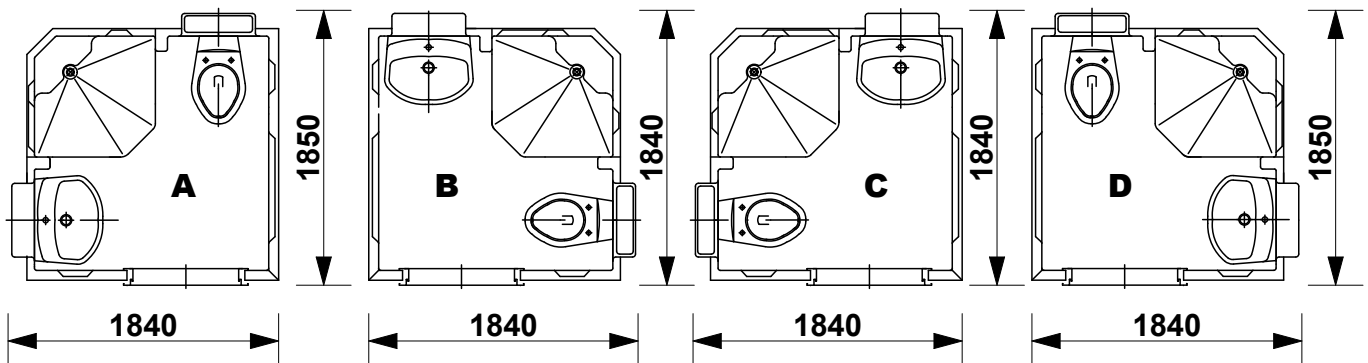

SANSYSTEM

Típus: "WIESBADEN"

Sanipex Hungaria Kft. 2600 Vác, Szent László út 50.

M= 1:20

Beépítési méretek

Oldal: 01

**BEÉPÍTÉSI PÉLDA M= 1:20**

**ALAPRAJZI VÁLTOZATOK ÉS BEÉPÍTÉSI MÉRETEK M= 1:50**

SANSYSTEM

Típus: "WIESBADEN"

Sanipex Hungaria Kft. 2600 Vác, Szent László út 50.

M= 1:20

Beépítési méretek

Oldal: 03

**A-A METSZET M= 1:20**

## **B-B METSZET M= 1:20**

### **C-C METSZET M= 1:20**

SANSYSTEM

Típus: "WIESBADEN"

Sanipex Hungaria Kft. 2600 Vác, Szent László út 50.

M= 1:20

Beépítési méretek

Oldal: 06

**D-D METSZET M= 1:20**