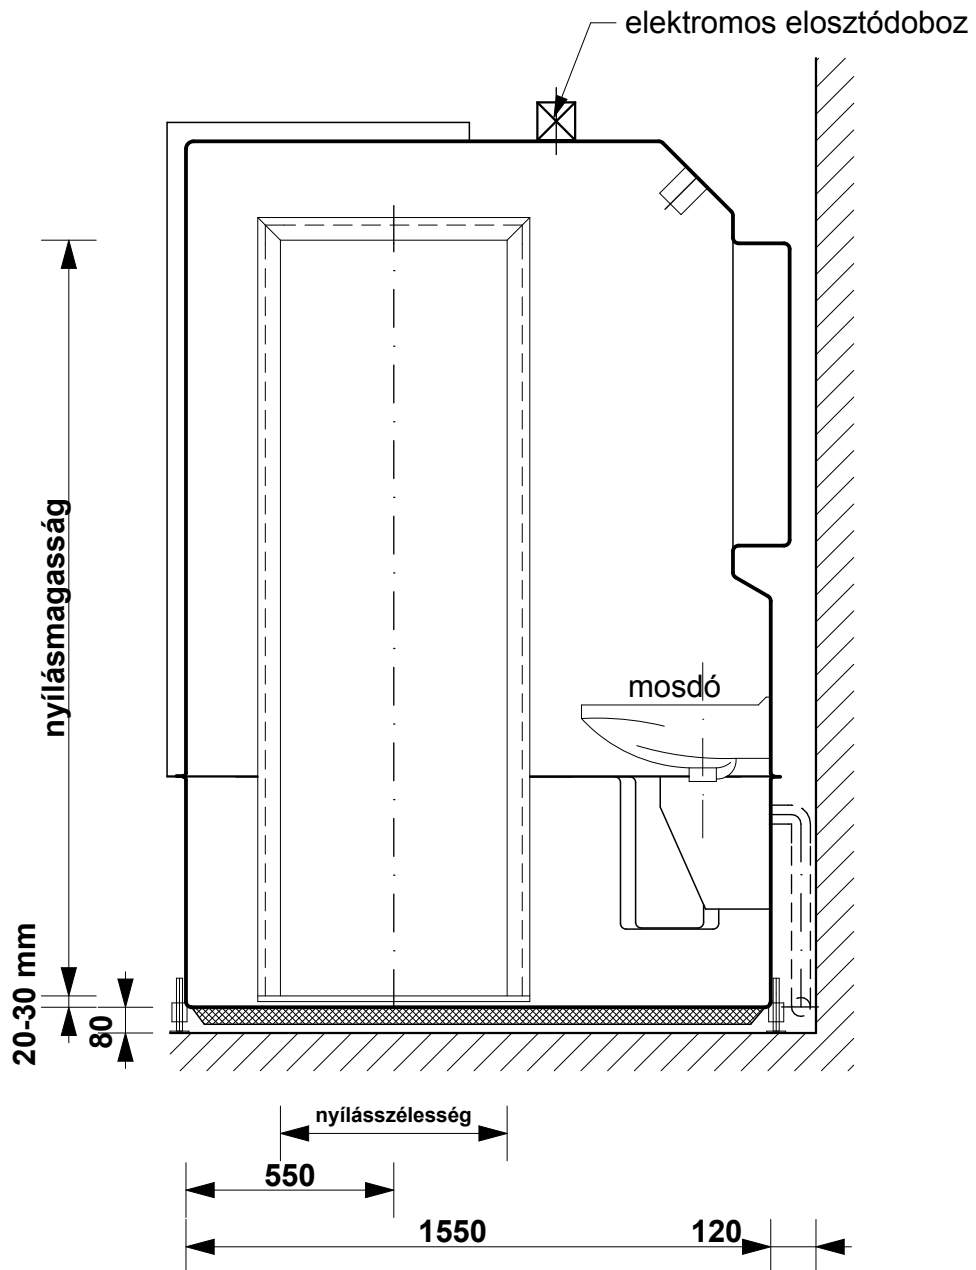

SANSYSTEM

Típus: "WIESBADEN"

Sanipex Hungaria Kft. 2600 Vác, Szent László út 50.

M= 1:20

Beépítési méretek

Oldal: 01

**BEÉPÍTÉSI PÉLDA M= 1:20**

**ALAPRAJZI VÁLTOZATOK ÉS BEÉPÍTÉSI MÉRETEK M= 1:50**

SANSYSTEM

Típus: "WIESBADEN"

Sanipex Hungaria Kft. 2600 Vác, Szent László út 50.

M= 1:20

Beépítési méretek

Oldal: 03

**A-A METSZET M= 1:20**

## **B-B METSZET M= 1:20**

### **C-C METSZET M= 1:20**

SANSYSTEM

Típus: "WIESBADEN"

Sanipex Hungaria Kft. 2600 Vác, Szent László út 50.

M= 1:20

Beépítési méretek

Oldal: 06

**D-D METSZET M= 1:20**