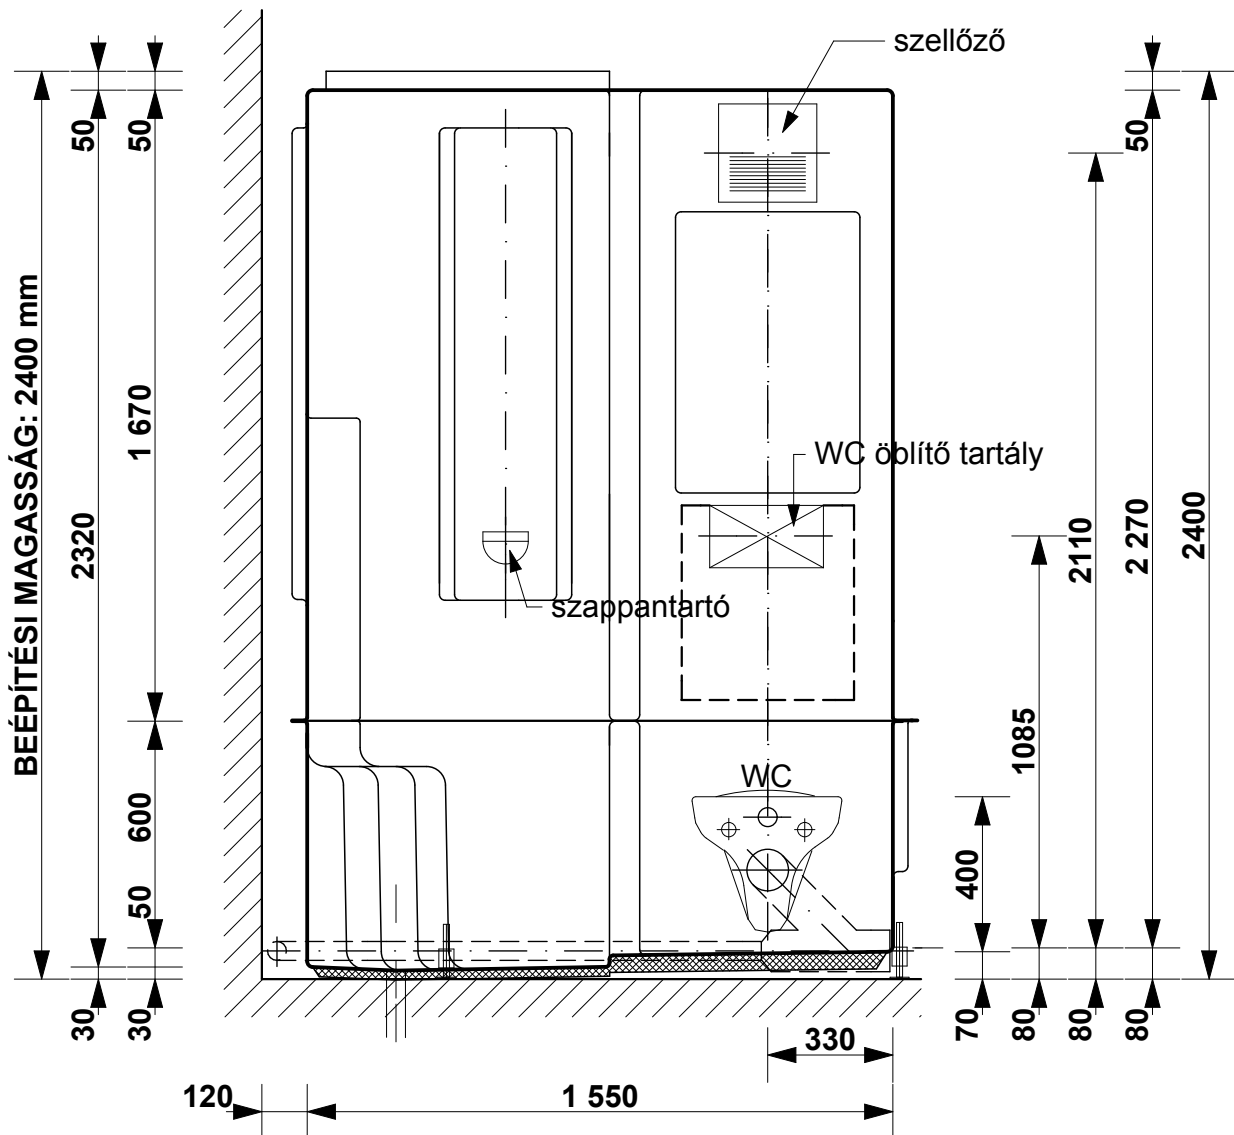

SANSYSTEM

Típus: "WIESBADEN"

Sanipex Hungaria Kft. 2600 Vác, Szent László út 50.

M= 1:20

Beépítési méretek

Oldal: 01

**BEÉPÍTÉSI PÉLDA M= 1:20**

**ALAPRAJZI VÁLTOZATOK ÉS BEÉPÍTÉSI MÉRETEK M= 1:50**

SANSYSTEM

Típus: "WIESBADEN"

Sanipex Hungaria Kft. 2600 Vác, Szent László út 50.

M= 1:20

Beépítési méretek

Oldal: 03

**A-A METSZET M= 1:20**

## **B-B METSZET M= 1:20**

### **C-C METSZET M= 1:20**

SANSYSTEM

Típus: "WIESBADEN"

Sanipex Hungaria Kft. 2600 Vác, Szent László út 50.

M= 1:20

Beépítési méretek

Oldal: 06

**D-D METSZET M= 1:20**