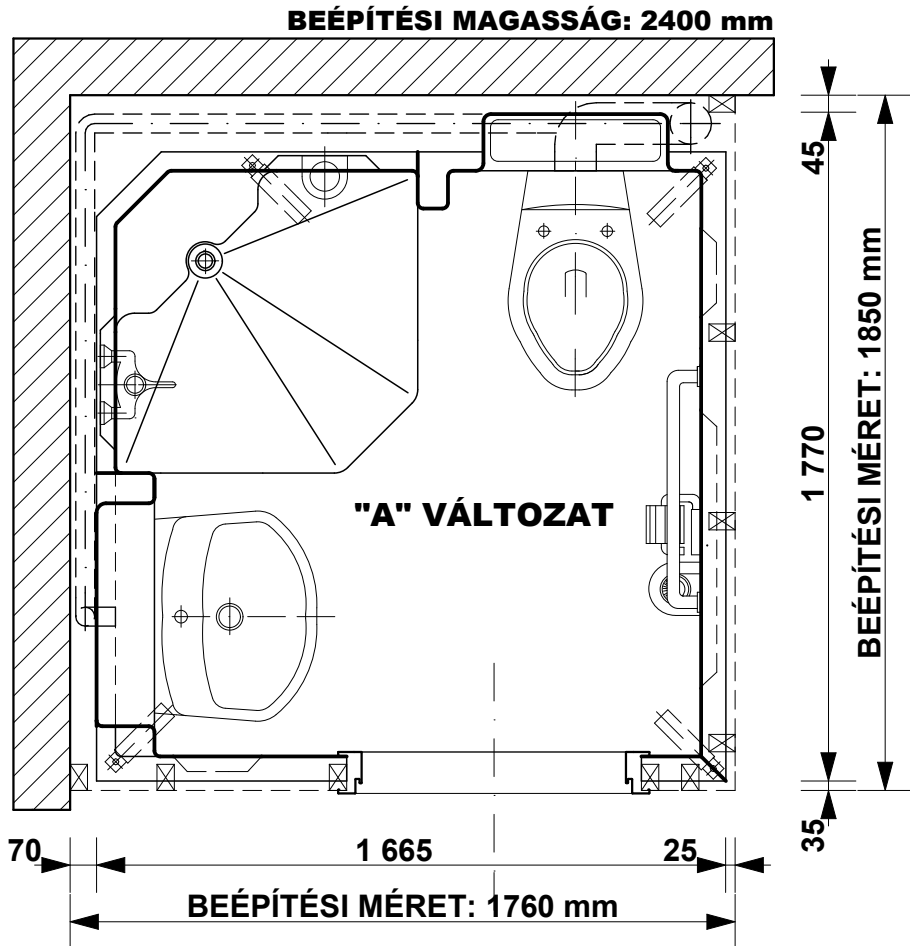

SANSYSTEM

Típus: "WIESBADEN"

Sanipex Hungaria Kft. 2600 Vác, Szent László út 50.

M= 1:20

Beépítési méretek

Oldal: 01

**BEÉPÍTÉSI PÉLDA M= 1:20**

**ALAPRAJZI VÁLTOZATOK ÉS BEÉPÍTÉSI MÉRETEK M= 1:50**

SANSYSTEM

Típus: "WIESBADEN"

Sanipex Hungaria Kft. 2600 Vác, Szent László út 50.

M= 1:20

Beépítési méretek

Oldal: 03

**A-A METSZET M= 1:20**

## **B-B METSZET M= 1:20**

### **C-C METSZET M= 1:20**

SANSYSTEM

Típus: "WIESBADEN"

Sanipex Hungaria Kft. 2600 Vác, Szent László út 50.

M= 1:20

Beépítési méretek

Oldal: 06

**D-D METSZET M= 1:20**